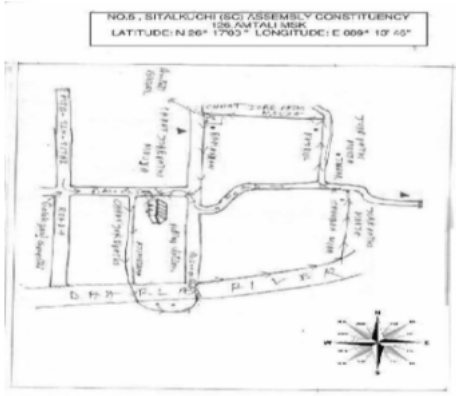

Nazri Naksha