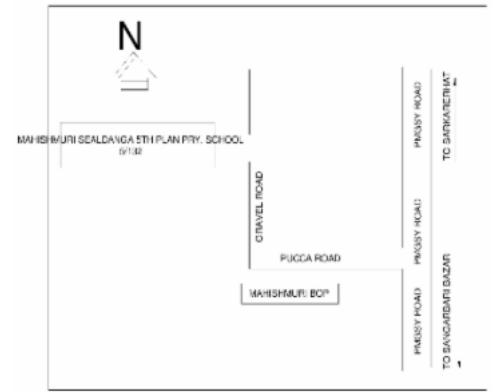

নির্বাচক নিবন্ধন আধিকারিকের স্বাক্ষর

Nazri Naksha

Google Map View

Polling Station Building Front View

Polling Station Front View

Cad View

Key MAP View

বিধানসভা নির্বাচনক্ষেত্রের নং, নাম : 5-শীতলকুচি  
ভাগ নং, নাম : 1-মহিষমুড়ী (অংশ)