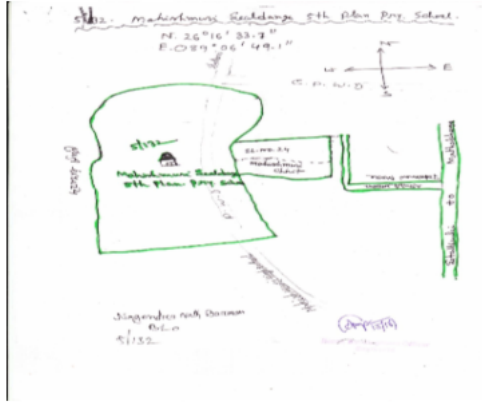

Nazri Naksha