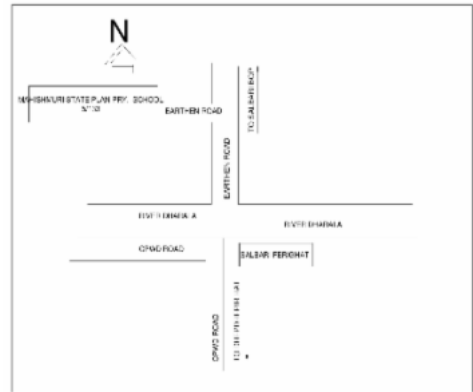

নির্বাচক নিবন্ধন আধিকারিকের স্বাক্ষর

Nazri Naksha

Google Map View

Polling Station Building Front View

Polling Station Front View

Cad View

Key MAP View

বিধানসভা নির্বাচনক্ষেত্রের নং, নাম : 5-শীতলকুচি
ভাগ নং, নাম : 1-মহিষমুড়ী (অংশ)