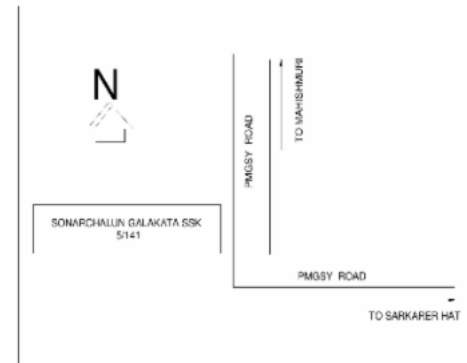

নির্বাচক নিবন্ধন আধিকারিকের স্বাক্ষর

Nazri Naksha

Google Map View

Polling Station Building Front View

Polling Station Front View

Cad View

Key MAP View

বিধানসভা নির্বাচনক্ষেত্রের নং, নাম : 5-শীতলকুচি  
ভাগ নং, নাম : 1-সোনার চালুন (অংশ)