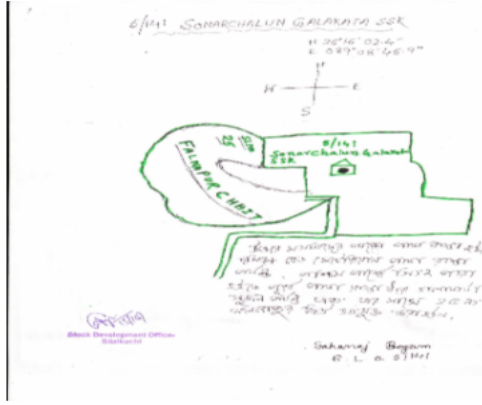

## নির্বাচক তালিকা 2026 S25 পশ্চিমবঙ্গ

বিধানসভা নির্বাচনক্ষেত্রের নং, নাম ও সংরক্ষণের স্থিতি : 5 - শীতলকুচি (তপশীলি জাতি)		অংশ নং : 144			
বিধানসভা নির্বাচনক্ষেত্রটি যে লোকসভা নির্বাচনক্ষেত্রের / ক্ষেত্রসমূহের অন্তর্ভুক্ত তার নং, নাম ও সংরক্ষণ স্থিতি : 1 - কুচবিহার (তপশীলি জাতি)					
1. সংশোধনের পূর্ণ বিবরণ					
সংশোধনের বৎসর :	2026	নির্বাচক তালিকার পরিচিতি :			
ভিত্তি তারিখ :	01-01-2026	বিশেষ নিবিড় সংশোধনী ২০২৬-এর চূড়ান্ত ভোটার তালিকা			
সংশোধনের প্রকৃতি :	বিশেষ নিবিড় সংশোধনী 2026				
প্রকাশনার তারিখ :	28-02-2026				
2. অংশ ও নির্বাচনী এলাকার পূর্ণ বিবরণ :					
অংশের ভাগ নং ও নাম :					
1-সোনার চালুন (অংশ)					
2-ফলনাপুর					
		প্রধান শহর/গ্রাম	: সোনারচালুন		
		ওয়ার্ড	:		
		থানা	: শীতলখুচী		
		গ্রাম পঞ্চগায়েত	: খলিসামারী		
		ব্লক	: শীতলখুচী		
		মহকুমা	: মাথাভাঙ্গা		
		জেলা	: কুচবিহার		
		পিন	: 736146		
3. ভোট গ্রহন কেন্দ্রের পূর্ণ বিবরণ :					
ভোট গ্রহন কেন্দ্রের নং, নাম :		ভোট গ্রহন কেন্দ্রের শ্রেণী :		গ্রামীণ	
144 - সোনারচালুন গলাকাটা শিশু শিক্ষা কেন্দ্র		এই অংশে সহায়ক ভোটগ্রহন কেন্দ্রের সংখ্যা		0	
ভোট গ্রহন কেন্দ্রের ঠিকানা :		:			
সোনারচালুন গলাকাটা শিশু শিক্ষা কেন্দ্র, -, সোনারচালুন					
4. নির্বাচকের সংখ্যা :					
প্রথম ক্রমিক নং	শেষ ক্রমিক নং	মোট সংখ্যা			
		পুরুষ	মহিলা	তৃতীয় লিঙ্গ	মোট
1	1154	631	519	0	1150

নির্বাচক নিবন্ধন আধিকারিকের স্বাক্ষর

Nazri Naksha

Google Map View

Polling Station Building Front View

Polling Station Front View

Cad View

Key MAP View

বিধানসভা নির্বাচনক্ষেত্রের নং, নাম : 5-শীতলকুচি  
ভাগ নং, নাম : 1-সোনার চালুন (অংশ)