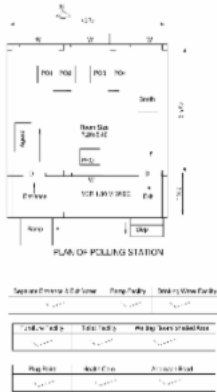

নির্বাচক নিবন্ধন আধিকারিকের স্বাক্ষর

Nazri Naksha

Google Map View

Polling Station Building Front View

Polling Station Front View

Cad View

Key MAP View

বিধানসভা নির্বাচনক্ষেত্রের নং, নাম : 5-শীতলকুচি  
ভাগ নং, নাম : 1-সোনার চালুন (অংশ)