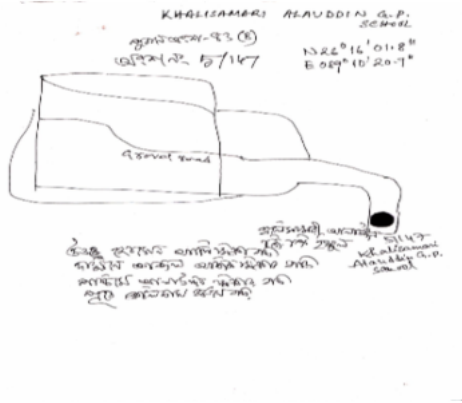

Nazri Naksha