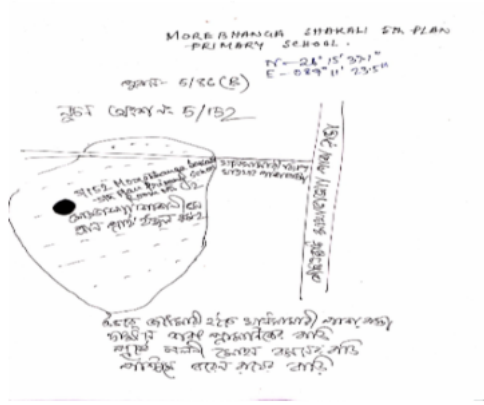

Nazri Naksha