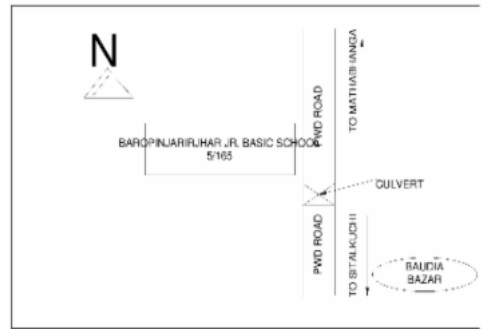

নির্বাচক নিবন্ধন আধিকারিকের স্বাক্ষর

Nazri Naksha

Google Map View

Polling Station Building Front View

Polling Station Front View

Cad View

Key MAP View

1 নাম : বুলবুলী প্রামানিক স্বামীর নাম: খগেন্দ্র নাথ প্রামানিক বাড়ির নং : n0027 বয়স : 42 লিঙ্গ : মহিলা	LPC2571826 ফটো উপলব্ধ	2 নাম : শোভা (সরকার) প্রামানিক স্বামীর নাম: যোগেন্দ্র প্রামানিক বাড়ির নং : n0027 বয়স : 50 লিঙ্গ : মহিলা	LPC2627875 ফটো উপলব্ধ	3 নাম : নগেন্দ্রনাথ প্রামানিক পিতার নাম: দেবেন্দ্র নাথ প্রামানিক বাড়ির নং : n0027 বয়স : 56 লিঙ্গ : পুরুষ	WB/01/002/282324 ফটো উপলব্ধ
4 নাম : রিয়া প্রামানিক পিতার নাম: যোগেন্দ্র নাথ প্রামানিক বাড়ির নং : এন0027 বয়স : 23 লিঙ্গ : মহিলা	YSL2698603 ফটো উপলব্ধ	5 নাম : যোগেন্দ্রনাথ প্রামানিক পিতার নাম: দেবেন্দ্র নাথ প্রামানিক বাড়ির নং : n0027 বয়স : 58 লিঙ্গ : পুরুষ	WB/01/002/282406 ফটো উপলব্ধ	6 নাম : পম্পী প্রামানিক পিতার নাম: নগেন্দ্র নাথ প্রামানিক বাড়ির নং : n0027 বয়স : 28 লিঙ্গ : মহিলা	YSL2194710 ফটো উপলব্ধ
7 নাম : টুম্পা প্রামানিক পিতার নাম: যোগেন্দ্র নাথ প্রামানিক বাড়ির নং : এন0057 বয়স : 23 লিঙ্গ : মহিলা	YSL2698587 ফটো উপলব্ধ	8 নাম : পরিস্ফীত প্রামাণিক পিতার নাম: যোগেন্দ্র নাথ প্রামাণিক বাড়ির নং : 223 বয়স : 21 লিঙ্গ : পুরুষ	YSL2890598 ফটো উপলব্ধ	9 নাম : রুপালী প্রামানিক স্বামীর নাম: নগেন্দ্র নাথ প্রামানিক বাড়ির নং : n0027 বয়স : 46 লিঙ্গ : মহিলা	LPC1415413 ফটো উপলব্ধ
10 নাম : মৃগাল প্রামাণিক পিতার নাম: খগেন্দ্র নাথ প্রামাণিক বাড়ির নং : 222 বয়স : 21 লিঙ্গ : পুরুষ	YSL2890572 ফটো উপলব্ধ	11 নাম : খগেন্দ্রনাথ প্রামানিক পিতার নাম: দেবেন্দ্র নাথ প্রামানিক বাড়ির নং : n0027 বয়স : 53 লিঙ্গ : পুরুষ	WB/01/002/282283 ফটো উপলব্ধ	12 নাম : কমিলা পাটোয়ারী স্বামীর নাম: বিমল পাটোয়ারী বাড়ির নং : n0057 বয়স : 46 লিঙ্গ : মহিলা	LPC1415306 ফটো উপলব্ধ
13 নাম : দীপক পাটোয়ারী পিতার নাম: লালচন পাটোয়ারী বাড়ির নং : n0057 বয়স : 53 লিঙ্গ : পুরুষ	WB/01/002/282745 ফটো উপলব্ধ	14 নাম : কালাচাঁদ পাটোয়ারী পিতার নাম: নালুরাম পাটোয়ারী বাড়ির নং : n0056 বয়স : 73 লিঙ্গ : পুরুষ	WB/01/002/282236 ফটো উপলব্ধ	15 নাম : বিমল পাটোয়ারী পিতার নাম: লালচন পাটোয়ারী বাড়ির নং : n0057 বয়স : 55 লিঙ্গ : পুরুষ	WB/01/002/282756 ফটো উপলব্ধ
16 নাম : মিনতা বর্মন (পাটোয়ারী) স্বামীর নাম: রবীন্দ্র পাটোয়ারী বাড়ির নং : n0056 বয়স : 40 লিঙ্গ : মহিলা	LPC2269967 ফটো উপলব্ধ	17 নাম : শম্ভু পাটোয়ারী পিতার নাম: কালাচাঁদ পাটোয়ারী বাড়ির নং : n0056 বয়স : 30 লিঙ্গ : পুরুষ	YSL1948900 ফটো উপলব্ধ	18 নাম : কৃষ্ণদাস পাটোয়ারী পিতার নাম: কালাচাঁদ পাটোয়ারী বাড়ির নং : n0056 বয়স : 29 লিঙ্গ : পুরুষ	YSL2194504 ফটো উপলব্ধ
19 নাম : বেজবালা পাটোয়ারী স্বামীর নাম: লালচন পাটোয়ারী বাড়ির নং : n0057 বয়স : 69 লিঙ্গ : মহিলা	WB/01/002/282300 ফটো উপলব্ধ	20 নাম : বিন্দুবালা পাটোয়ারী স্বামীর নাম: আনন্দ পাটোয়ারী বাড়ির নং : n0056 বয়স : 71 লিঙ্গ : মহিলা	WB/01/002/282317 ফটো উপলব্ধ	21 নাম : অনিতা বর্মন (পাটোয়ারী) স্বামীর নাম: অধীর বর্মন বাড়ির নং : n0056 বয়স : 38 লিঙ্গ : মহিলা	YSL1389204 ফটো উপলব্ধ
22 নাম : রবীন্দ্র পাটোয়ারী পিতার নাম: আনন্দ পাটোয়ারী বাড়ির নং : n0056 বয়স : 42 লিঙ্গ : পুরুষ	LPC2065365 ফটো উপলব্ধ	23 নাম : পূর্ণবালা পাটোয়ারী স্বামীর নাম: কালাচাঁদ পাটোয়ারী বাড়ির নং : n0056 বয়স : 68 লিঙ্গ : মহিলা	WB/01/002/282302 ফটো উপলব্ধ	24 নাম : পিংকি পাটোয়ারী পিতার নাম: বিমল পাটোয়ারী বাড়ির নং : এন0057 বয়স : 27 লিঙ্গ : মহিলা	YSL2452092 ফটো উপলব্ধ
25 নাম : বর্নালী পাটোয়ারী পিতার নাম: দীপক পাটোয়ারী বাড়ির নং : সটিমারী বয়স : 22 লিঙ্গ : মহিলা	YSL2952133 ফটো উপলব্ধ	26 নাম : পঙ্কজ পাটোয়ারী পিতার নাম: দীপক পাটোয়ারী বাড়ির নং : এন0057 বয়স : 25 লিঙ্গ : পুরুষ	YSL2452084 ফটো উপলব্ধ	27 নাম : অনিতা পাল স্বামীর নাম: তাপস পাল বাড়ির নং : এন0114 বয়স : 33 লিঙ্গ : মহিলা	YSL2319598 ফটো উপলব্ধ
28 নাম : দীপঙ্কর পাল পিতার নাম: সঞ্জিব পাল বাড়ির নং : n0087 বয়স : 35 লিঙ্গ : পুরুষ	YSL1496041 ফটো উপলব্ধ	29 নাম : উজ্জ্বলা পাল স্বামীর নাম: সুভাষ পাল বাড়ির নং : n0087 বয়স : 57 লিঙ্গ : মহিলা	WB/01/002/282435 ফটো উপলব্ধ	30 নাম : তরুলতা পাল স্বামীর নাম: শ্যামল পাল বাড়ির নং : n0087 বয়স : 40 লিঙ্গ : মহিলা	LPC2269835 ফটো উপলব্ধ