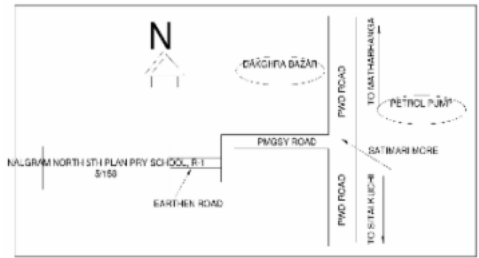

নির্বাচক নিবন্ধন আধিকারিকের স্বাক্ষর

Nazri Naksha

Google Map View

Polling Station Building Front View

Polling Station Front View

Cad View

Key MAP View

বিধানসভা নির্বাচনক্ষেত্রের নং, নাম : 5-শীতলকুচি
ভাগ নং, নাম : 1-নলগ্রাম (অংশ)