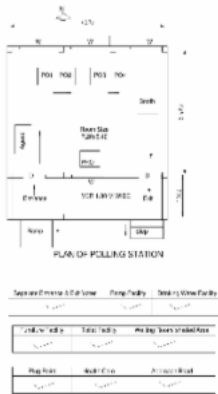

নির্বাচক নিবন্ধন আধিকারিকের স্বাক্ষর

Nazri Naksha

Google Map View

Polling Station Building Front View

Polling Station Front View

Cad View

Key MAP View

বিধানসভা নির্বাচনক্ষেত্রের নং, নাম : 5-শীতলকুচি
ভাগ নং, নাম : 1-নলগ্রাম (অংশ)