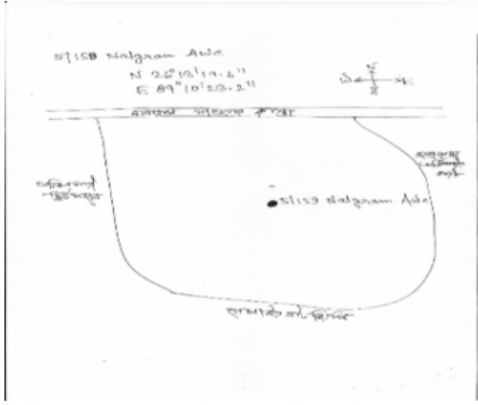

Nazri Naksha