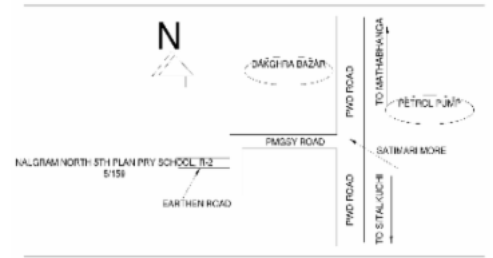

নির্বাচক নিবন্ধন আধিকারিকের স্বাক্ষর

Nazri Naksha

Google Map View

Polling Station Building Front View

Polling Station Front View

Cad View

Key MAP View

বিধানসভা নির্বাচনক্ষেত্রের নং, নাম : 5-শীতলকুচি
ভাগ নং, নাম : 1-নলগ্রাম (অংশ)