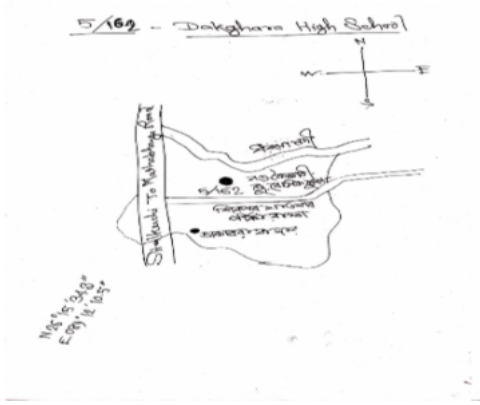

নির্বাচক নিবন্ধন আধিকারিকের স্বাক্ষর

Nazri Naksha

Google Map View

Polling Station Building Front View

Polling Station Front View

Cad View

Key MAP View

1	YSL2453645	নাম : পার্থ পাল পিতার নাম: ভবেশ পাল বাড়ির নং : এন0286 বয়স : 26 লিঙ্গ : পুরুষ	ফটো উপলব্ধ	2	LPC2572345	নাম : মলিনা স্বামীর নাম: পাল ভবেশ পাল বাড়ির নং : n0286 বয়স : 44 লিঙ্গ : মহিলা	ফটো উপলব্ধ	3	YSL1958586	নাম : রসিদা খাতুন পিতার নাম: উসমান আলী বাড়ির নং : এন0004 বয়স : 31 লিঙ্গ : মহিলা	ফটো উপলব্ধ
4	YSL1498740	নাম : নূর আলী খন্দকার পিতার নাম: সিদ্দিক আলী খন্দকার বাড়ির নং : n0004 বয়স : 39 লিঙ্গ : পুরুষ	ফটো উপলব্ধ	5	YSL2884120	নাম : নূরজাহান বিবি অন্যান্য: সিদ্দিক আলী বাড়ির নং : n0004 বয়স : 66 লিঙ্গ : মহিলা	ফটো উপলব্ধ	6	YSL1821305	নাম : নূরজামাল খন্দকার পিতার নাম: সিদ্দিক আলী খন্দকার বাড়ির নং : n0004 বয়স : 32 লিঙ্গ : পুরুষ	ফটো উপলব্ধ
7	LPC2067734	নাম : আমিনুর মিঞা পিতার নাম: আছিবর মিঞা বাড়ির নং : n0006 বয়স : 42 লিঙ্গ : পুরুষ	ফটো উপলব্ধ	8	WB/01/002/288347	নাম : আমিরুল বিবি অন্যান্য: আছিবর মিঞা বাড়ির নং : n0006 বয়স : 59 লিঙ্গ : মহিলা	ফটো উপলব্ধ	9	LPC1513845	নাম : মিনু বিবি স্বামীর নাম: বাবলু মিঞা বাড়ির নং : n0005 বয়স : 48 লিঙ্গ : মহিলা	ফটো উপলব্ধ
10	LPC1513829	নাম : এজন বিবি স্বামীর নাম: তসলিমা মিয়া বাড়ির নং : n0005 বয়স : 75 লিঙ্গ : মহিলা	ফটো উপলব্ধ	11	YSL1951789	নাম : আনিছুর মিঞা পিতার নাম: আছিবর মিঞা বাড়ির নং : n0006 বয়স : 31 লিঙ্গ : পুরুষ	ফটো উপলব্ধ	12	YSL1498963	নাম : অঞ্জু বিবি (শাহুদা) স্বামীর নাম: আমিনুর মিঞা বাড়ির নং : n0006 বয়স : 37 লিঙ্গ : মহিলা	ফটো উপলব্ধ
13	WB/01/002/288354	নাম : মিঞা আছিবর পিতার নাম: তছলিম মিঞা বাড়ির নং : n0006 বয়স : 66 লিঙ্গ : পুরুষ	ফটো উপলব্ধ	14	YSL3002177	নাম : মামুনী খাতুন পিতার নাম: আমিনুর মিঞা বাড়ির নং : এন0006 বয়স : 21 লিঙ্গ : মহিলা	ফটো উপলব্ধ	15	LPC1513969	নাম : বাবলু মিঞা পিতার নাম: তসলিম মিঞা বাড়ির নং : n0005 বয়স : 55 লিঙ্গ : পুরুষ	ফটো উপলব্ধ
16	WB/01/002/288474	নাম : খন্দকার সিদ্দিক আলী পিতার নাম: গমিরউদ্দিন খন্দকার বাড়ির নং : n0004 বয়স : 76 লিঙ্গ : পুরুষ	ফটো উপলব্ধ	17	YSL2788818	নাম : মিনু মিঞা পিতার নাম: বাবলু মিঞা বাড়ির নং : এন0005 বয়স : 23 লিঙ্গ : পুরুষ	ফটো উপলব্ধ	18	YSL3002797	নাম : মিতালি সিংহ পিতার নাম: ইন্দ্রজিৎ সিংহ বাড়ির নং : এন005 বয়স : 20 লিঙ্গ : মহিলা	ফটো উপলব্ধ
19	YSL1777481	নাম : মিঠু পাল (সরকার) স্বামীর নাম: দীপঙ্কর পাল বাড়ির নং : n0296 বয়স : 31 লিঙ্গ : মহিলা	ফটো উপলব্ধ	20	LPC2572139	নাম : পুরবী অধিকারি স্বামীর নাম: যোগেন্দ্র অধিকারি বাড়ির নং : n0281 বয়স : 37 লিঙ্গ : মহিলা	ফটো উপলব্ধ	21	LPC2418754	নাম : মিনতী অধিকারী মায়ের নাম: শাকালী অধিকারী বাড়ির নং : n0075 বয়স : 43 লিঙ্গ : মহিলা	ফটো উপলব্ধ
22	YSL2087625	নাম : জ্যোতিষ অধিকারী পিতার নাম: ধীরেন্দ্র অধিকারী বাড়ির নং : n0096 বয়স : 40 লিঙ্গ : পুরুষ	ফটো উপলব্ধ	23	YSL2392892	নাম : দুলাল অধিকারী পিতার নাম: স্বপন অধিকারী বাড়ির নং : n0194 বয়স : 27 লিঙ্গ : পুরুষ	ফটো উপলব্ধ	24	YSL1498930	নাম : মিনতী বর্মন (অধিকারী) স্বামীর নাম: ঝনু অধিকারী বাড়ির নং : n0075 বয়স : 42 লিঙ্গ : মহিলা	ফটো উপলব্ধ
25	LPC2066967	নাম : স্বপন অধিকারী পিতার নাম: বাচ্চা অধিকারী বাড়ির নং : n0075 বয়স : 50 লিঙ্গ : পুরুষ	ফটো উপলব্ধ	26	WB/01/002/288252	নাম : শাখালী অধিকারী স্বামীর নাম: বাচ্চা অধিকারী বাড়ির নং : n0075 বয়স : 71 লিঙ্গ : মহিলা	ফটো উপলব্ধ	27	YSL3134681	নাম : বিশুজিৎ রায় অধিকারী মায়ের নাম: মিনতী অধিকারী বাড়ির নং : এন0075 বয়স : 22 লিঙ্গ : পুরুষ	ফটো উপলব্ধ
28	YSL3118775	নাম : রত্না অধিকারী মায়ের নাম: মিনতী বর্মন অধিকারী বাড়ির নং : এন0075 বয়স : 21 লিঙ্গ : মহিলা	ফটো উপলব্ধ	29	YSL3118825	নাম : চুমকি রায় মায়ের নাম: মিনতী অধিকারী বাড়ির নং : এন0075 বয়স : 20 লিঙ্গ : মহিলা	ফটো উপলব্ধ	30	WB/01/002/288133	নাম : ধীরেন্দ্র অধিকারী পিতার নাম: পদনাথ অধিকারী বাড়ির নং : এন0096 বয়স : 59 লিঙ্গ : পুরুষ	ফটো উপলব্ধ