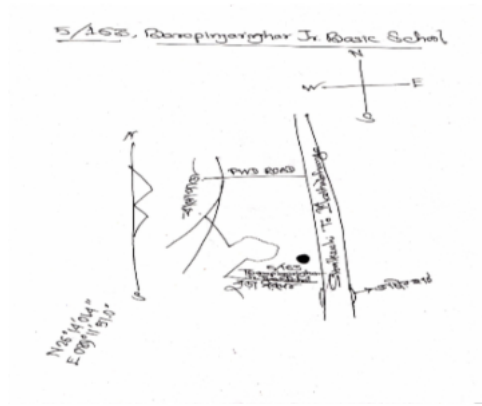

Nazri Naksha