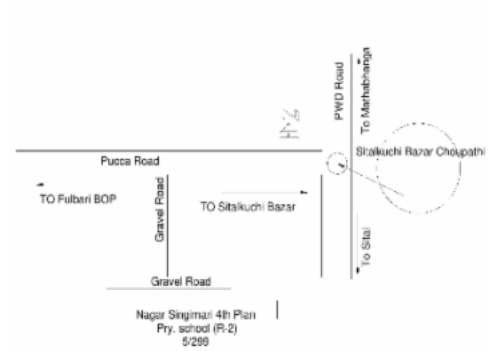

নির্বাচক নিবন্ধন আধিকারিকের স্বাক্ষর

Nazri Naksha

Google Map View

Polling Station Building Front View

Polling Station Front View

Cad View

Key MAP View

বিধানসভা নির্বাচনক্ষেত্রের নং, নাম : 5-শীতলকুচি
ভাগ নং, নাম : 1-ধরলার পাড় (অংশ)