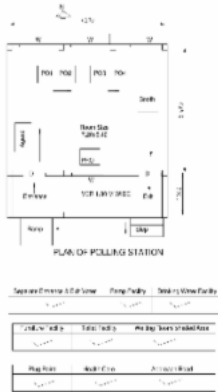

নির্বাচক নিবন্ধন আধিকারিকের স্বাক্ষর

Nazri Naksha

Google Map View

Polling Station Building Front View

Polling Station Front View

Cad View

Key MAP View

বিধানসভা নির্বাচনক্ষেত্রের নং, নাম : 5-শীতলকুচি
ভাগ নং, নাম : 1-আবুয়ার পাথার (অংশ)