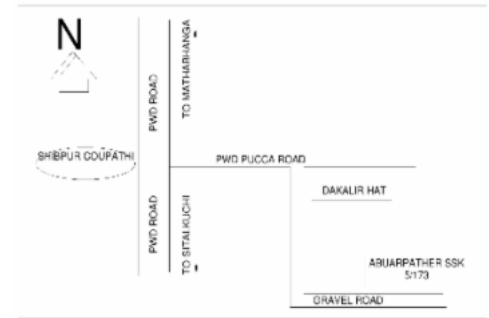

নির্বাচক নিবন্ধন আধিকারিকের স্বাক্ষর

Nazri Naksha

Google Map View

Polling Station Building Front View

Polling Station Front View

Cad View

Key MAP View

বিধানসভা নির্বাচনক্ষেত্রের নং, নাম : 5-শীতলকুচি
ভাগ নং, নাম : 1-আবুয়ার পাথার (অংশ)