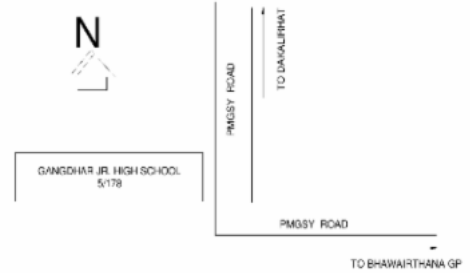

নির্বাচক নিবন্ধন আধিকারিকের স্বাক্ষর

Nazri Naksha

Google Map View

Polling Station Building Front View

Polling Station Front View

Cad View

Key MAP View

1 নাম : সুনিতি অধিকারী অন্যান্য: সুবল অধিকারী বাড়ির নং : n0166 বয়স : 67 লিঙ্গ : মহিলা	WB/01/002/324328	2 নাম : অনন্ত অধিকারী পিতার নাম: সুবল অধিকারী বাড়ির নং : n0166 বয়স : 50 লিঙ্গ : পুরুষ	YSL1958487	3 নাম : মানবী অধিকারী পিতার নাম: দীপক অধিকারী বাড়ির নং : n0167 বয়স : 30 লিঙ্গ : মহিলা	YSL1970201
4 নাম : প্রফুল্ল অধিকারী পিতার নাম: প্রভাত অধিকারী বাড়ির নং : n0167 বয়স : 36 লিঙ্গ : পুরুষ	YSL1504919	5 নাম : জয়ন্তী অধিকারী অন্যান্য: প্রভাত অধিকারী বাড়ির নং : n0167 বয়স : 68 লিঙ্গ : মহিলা	WB/01/002/324300	6 নাম : সুবল অধিকারী পিতার নাম: গনতীমোহন অধিকারী বাড়ির নং : n0166 বয়স : 71 লিঙ্গ : পুরুষ	WB/01/002/324673
7 নাম : মিনতী অধিকারী স্বামীর নাম: সুমন্ত অধিকারী বাড়ির নং : n0166 বয়স : 35 লিঙ্গ : মহিলা	YSL2589364	8 নাম : সুমন্ত অধিকারী পিতার নাম: সুবোল অধিকারী বাড়ির নং : n0166 বয়স : 43 লিঙ্গ : পুরুষ	LPC2285690	9 নাম : মনি অধিকারী স্বামীর নাম: অনন্ত অধিকারী বাড়ির নং : n0166 বয়স : 31 লিঙ্গ : মহিলা	YSL3117728
10 নাম : বাপ্পী অধিকারী পিতার নাম: সুমন্ত অধিকারী বাড়ির নং : n0166 বয়স : 21 লিঙ্গ : পুরুষ	YSL3117785	11 নাম : আরতী দত্ত অন্যান্য: উপেন্দ্র দত্ত বাড়ির নং : n0140 বয়স : 59 লিঙ্গ : মহিলা	LPC2285716	12 নাম : সবিতা সরকার স্বামীর নাম: জীবন দত্ত বাড়ির নং : n0154 বয়স : 43 লিঙ্গ : মহিলা	YSL1827617
13 নাম : জীবন দত্ত পিতার নাম: সুরেশ দত্ত বাড়ির নং : n0154 বয়স : 57 লিঙ্গ : পুরুষ	WB/01/002/324651	14 নাম : সুবোধ চন্দ্র দত্ত অন্যান্য: সুরেশ দত্ত বাড়ির নং : n0154 বয়স : 56 লিঙ্গ : পুরুষ	YSL2964849	15 নাম : অনুকুল দত্ত পিতার নাম: যতীন্দ্র দত্ত বাড়ির নং : n0151 বয়স : 71 লিঙ্গ : পুরুষ	WB/01/002/324365
16 নাম : গৌরী দত্ত স্বামীর নাম: বিজয়কুমার দত্ত বাড়ির নং : n0152 বয়স : 65 লিঙ্গ : মহিলা	YSL2746063	17 নাম : ধনঞ্জয় দত্ত পিতার নাম: বিজয় দত্ত বাড়ির নং : n0152 বয়স : 42 লিঙ্গ : পুরুষ	LPC2423747	18 নাম : নমিতা দত্ত(সরকার) স্বামীর নাম: সুশান্ত দত্ত বাড়ির নং : n0154 বয়স : 33 লিঙ্গ : মহিলা	YSL1958479
19 নাম : ইন্দ্রজিৎ দত্ত পিতার নাম: প্রদীপ দত্ত বাড়ির নং : 128 বয়স : 24 লিঙ্গ : পুরুষ	YSL2790418	20 নাম : সুশান্ত দত্ত পিতার নাম: সুরেশ দত্ত বাড়ির নং : n0154 বয়স : 46 লিঙ্গ : পুরুষ	YSL1622604	21 নাম : মমতা দত্ত স্বামীর নাম: প্রদীপকুমার দত্ত বাড়ির নং : n0153 বয়স : 55 লিঙ্গ : মহিলা	WB/01/002/324186
22 নাম : পার্থ দত্ত পিতার নাম: অনুকুল দত্ত বাড়ির নং : n0151 বয়স : 30 লিঙ্গ : পুরুষ	YSL2132272	23 নাম : মালতী নমদাস স্বামীর নাম: নীরদ নমদাস বাড়ির নং : n0152 বয়স : 40 লিঙ্গ : মহিলা	LPC2423689	24 নাম : মৃত্যুঞ্জয় দত্ত পিতার নাম: বিজয় দত্ত বাড়ির নং : n0152 বয়স : 44 লিঙ্গ : পুরুষ	LPC2079341
25 নাম : সত্য দত্ত পিতার নাম: অনুকুল দত্ত বাড়ির নং : n0151 বয়স : 27 লিঙ্গ : পুরুষ	YSL2455418	26 নাম : অনিমা সরকার দত্ত স্বামীর নাম: ধনঞ্জয় দত্ত বাড়ির নং : n0152 বয়স : 25 লিঙ্গ : মহিলা	YSL2589208	27 নাম : অনামিকা দত্ত পিতার নাম: জীবন দত্ত বাড়ির নং : n0154 বয়স : 24 লিঙ্গ : মহিলা	YSL2589174
28 নাম : সনেকা মল্লিক (দত্ত) স্বামীর নাম: মৃত্যুঞ্জয় দত্ত বাড়ির নং : n0152 বয়স : 35 লিঙ্গ : মহিলা	YSL1827518	29 নাম : বিপুল দত্ত পিতার নাম: বিজয় দত্ত বাড়ির নং : n0152 বয়স : 42 লিঙ্গ : পুরুষ	LPC2423713	30 নাম : সোনা রায় স্বামীর নাম: বিপুল দত্ত বাড়ির নং : গাংধর বয়স : 24 লিঙ্গ : মহিলা	YSL3009008