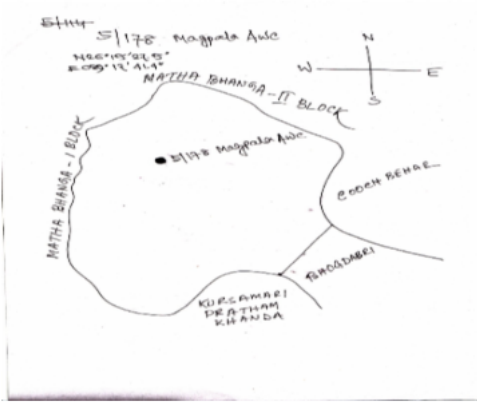

Nazri Naksha