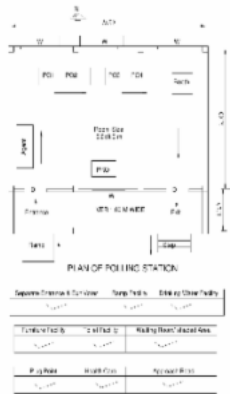

নির্বাচক নিবন্ধন আধিকারিকের স্বাক্ষর

Nazri Naksha

Google Map View

Polling Station Building Front View

Polling Station Front View

Cad View

Key MAP View

বিধানসভা নির্বাচনক্ষেত্রের নং, নাম : 5-শীতলকুচি  
ভাগ নং, নাম : 1-ভোগডাবড়ী (অংশ)