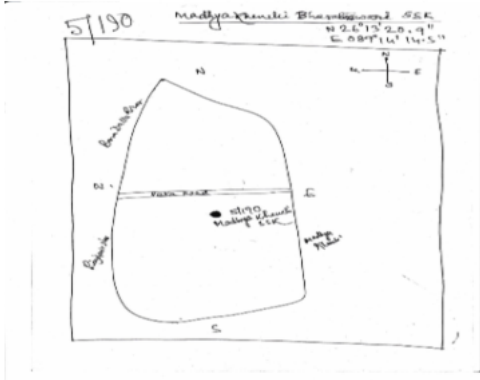

Nazri Naksha