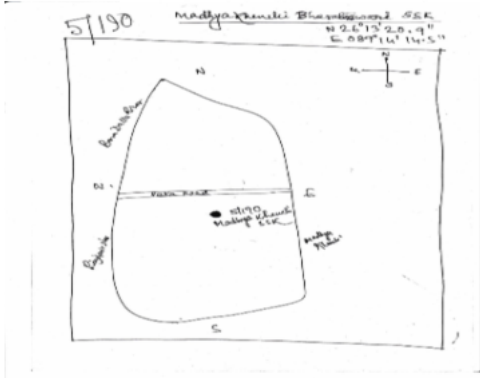

Nazri Naksha