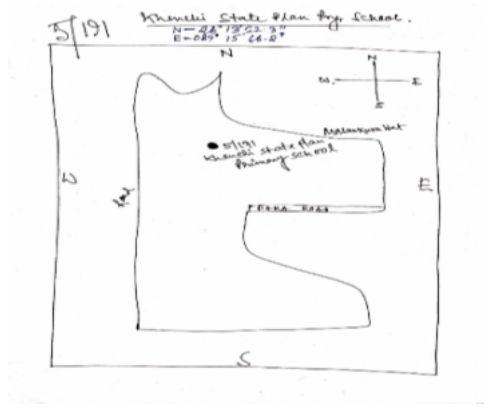

Nazri Naksha