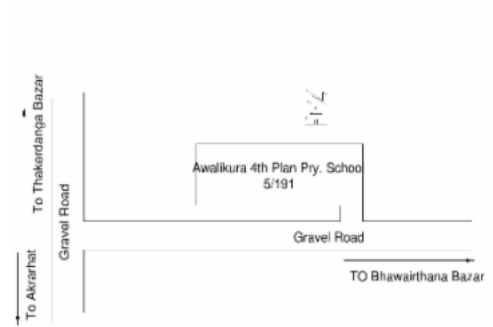

নির্বাচক নিবন্ধন আধিকারিকের স্বাক্ষর

Nazri Naksha

Google Map View

Polling Station Building Front View

Polling Station Front View

Cad View

Key MAP View

বিধানসভা নির্বাচনক্ষেত্রের নং, নাম : 5-শীতলকুচি
ভাগ নং, নাম : 1-আওয়ালীকুড়া (সমগ্র)