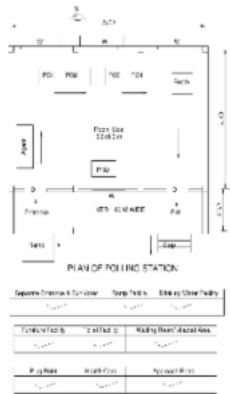

নির্বাচক নিবন্ধন আধিকারিকের স্বাক্ষর

Nazri Naksha

Google Map View

Polling Station Building Front View

Polling Station Front View

Cad View

Key MAP View

1 নাম : হাচিনুর মিয়া পিতার নাম : আজিমুদ্দিন মিয়া বাড়ির নং : n0032 বয়স : 37 লিঙ্গ : পুরুষ	YSL0873851 ফটো উপলব্ধ	2 নাম : আমেদা বিবি স্বামীর নাম : আলেকুল মিয়া বাড়ির নং : n0032 বয়স : 39 লিঙ্গ : মহিলা	YSL1514488 ফটো উপলব্ধ	3 নাম : নবিনুর মিয়া পিতার নাম : আজিমুদ্দিন মিয়া বাড়ির নং : n0032 বয়স : 42 লিঙ্গ : পুরুষ	LPC2638591 ফটো উপলব্ধ
4 নাম : আনারুল পিতার নাম : আজিমুদ্দিন মিয়া বাড়ির নং : n0032 বয়স : 53 লিঙ্গ : পুরুষ	WB/01/002/387273 ফটো উপলব্ধ	5 নাম : জহিনুর মিয়া পিতার নাম : আজিমুদ্দিন মিয়া বাড়ির নং : n0032 বয়স : 36 লিঙ্গ : পুরুষ	YSL0873869 ফটো উপলব্ধ	6 নাম : আমিনুর মিয়া মায়ের নাম : আহিমা বিবি বাড়ির নং : n0032 বয়স : 44 লিঙ্গ : পুরুষ	LPC2431047 ফটো উপলব্ধ
7 নাম : রীনা খাতুন বিবি স্বামীর নাম : আমিনুর মিয়া বাড়ির নং : n0032 বয়স : 37 লিঙ্গ : মহিলা	YSL1627744 ফটো উপলব্ধ	8 নাম : আসেদা বিবি স্বামীর নাম : জহিনুর মিয়া বাড়ির নং : n0032 বয়স : 32 লিঙ্গ : মহিলা	YSL2323863 ফটো উপলব্ধ	9 নাম : পারুল বিবি স্বামীর নাম : নবিনুর মিয়া বাড়ির নং : n0032 বয়স : 38 লিঙ্গ : মহিলা	LPC2638609 ফটো উপলব্ধ
10 নাম : রাহুল মিয়া পিতার নাম : নবিনুর মিয়া বাড়ির নং : খারিজা ধাপের চাত্রা বয়স : 20 লিঙ্গ : পুরুষ	YSL3060027 ফটো উপলব্ধ	11 নাম : প্রতিমা (বর্মন) রায় স্বামীর নাম : হরিদাস চন্দ্র রায় বাড়ির নং : n0179 বয়স : 39 লিঙ্গ : মহিলা	YSL1514421 ফটো উপলব্ধ	12 নাম : হামিদন বিবি অন্যান্য : আবদুল রহিম মিয়া বাড়ির নং : n0020 বয়স : 57 লিঙ্গ : মহিলা	YSL3096898 ফটো উপলব্ধ
13 নাম : রহিম আবদুল পিতার নাম : সালেমন আবদুল বাড়ির নং : n0020 বয়স : 63 লিঙ্গ : পুরুষ	WB/01/002/387078 ফটো উপলব্ধ	14 নাম : হামিদুল মিয়া পিতার নাম : আব্দুল রহিম বাড়ির নং : n0020 বয়স : 30 লিঙ্গ : পুরুষ	YSL1968734 ফটো উপলব্ধ	15 নাম : হাচিনুর মিয়া পিতার নাম : আব্দুল রহিম মিয়া বাড়ির নং : n0020 বয়স : 34 লিঙ্গ : পুরুষ	YSL1513936 ফটো উপলব্ধ
16 নাম : দুলালী খাতুন স্বামীর নাম : হাচিনুর মিয়া বাড়ির নং : এন0054 বয়স : 23 লিঙ্গ : মহিলা	YSL2873008 ফটো উপলব্ধ	17 নাম : হাফিজুল মিয়া পিতার নাম : রহমান মিয়া বাড়ির নং : n0033 বয়স : 43 লিঙ্গ : পুরুষ	LPC2306397 ফটো উপলব্ধ	18 নাম : বিবি আবরন অন্যান্য : রহমান আবরন বাড়ির নং : n0033 বয়স : 61 লিঙ্গ : মহিলা	WB/01/002/387485 ফটো উপলব্ধ
19 নাম : রফিকুল মিয়া পিতার নাম : রহমান মিয়া বাড়ির নং : n0033 বয়স : 34 লিঙ্গ : পুরুষ	YSL1837178 ফটো উপলব্ধ	20 নাম : সহিদুল মিয়া পিতার নাম : রহমান মিয়া বাড়ির নং : n0033 বয়স : 41 লিঙ্গ : পুরুষ	LPC2306496 ফটো উপলব্ধ	21 নাম : মাহফুজা বিবি স্বামীর নাম : হাফিজুল মিয়া বাড়ির নং : n0033 বয়স : 37 লিঙ্গ : মহিলা	YSL2099687 ফটো উপলব্ধ
22 নাম : মজিবুল মিয়া পিতার নাম : রহমান মিয়া বাড়ির নং : n0033 বয়স : 31 লিঙ্গ : পুরুষ	YSL1968718 ফটো উপলব্ধ	23 নাম : আমিজন বিবি স্বামীর নাম : মগো জাফের মিয়া বাড়ির নং : n0042 বয়স : 47 লিঙ্গ : মহিলা	LPC2305985 ফটো উপলব্ধ	24 নাম : মগো জাফের মিয়া পিতার নাম : কপুরউদ্দিন মিয়া বাড়ির নং : n0042 বয়স : 55 লিঙ্গ : পুরুষ	WB/01/002/387536 ফটো উপলব্ধ
25 নাম : আলী আবেদ পিতার নাম : রহমান আবেদ বাড়ির নং : n0114 বয়স : 56 লিঙ্গ : পুরুষ	WB/01/002/387447 ফটো উপলব্ধ	26 নাম : ঝন্টু কিশোর বর্মন পিতার নাম : হরিনাথ বর্মন বাড়ির নং : n0114 বয়স : 49 লিঙ্গ : পুরুষ	WB/01/002/399595 ফটো উপলব্ধ	27 নাম : ঝন্টা বর্মন পিতার নাম : ঝন্টু কিশোর বর্মন বাড়ির নং : এন0114 বয়স : 22 লিঙ্গ : মহিলা	YSL2796142 ফটো উপলব্ধ
28 নাম : সঞ্জু বর্মন পিতার নাম : ঝন্টু কিশোর বর্মন বাড়ির নং : n0114 বয়স : 26 লিঙ্গ : পুরুষ	YSL2381473 ফটো উপলব্ধ	29 নাম : মর্জিনা খাতুন স্বামীর নাম : জেব্বার মিয়া বাড়ির নং : এন0156 বয়স : 36 লিঙ্গ : মহিলা	YSL1513951 ফটো উপলব্ধ	30 নাম : সীমা চক্রবর্তী পিতার নাম : শিবু চক্রবর্তী বাড়ির নং : এন0089 বয়স : 23 লিঙ্গ : মহিলা	YSL2717395 ফটো উপলব্ধ