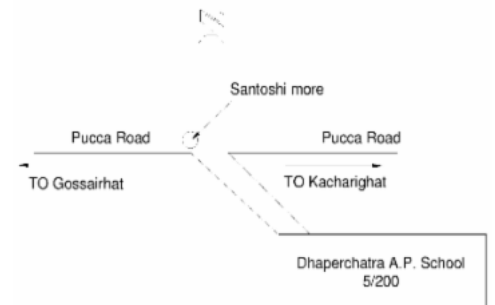

নির্বাচক নিবন্ধন আধিকারিকের স্বাক্ষর

Nazri Naksha

Google Map View

Polling Station Building Front View

Polling Station Front View

Cad View

Key MAP View

1 নাম : আহেশাবিবি স্বামীর নাম: ইমান হোসেন বাড়ির নং : n0016 বয়স : 61 লিঙ্গ : মহিলা ফটো উপলব্ধ	WB/01/002/381608	2 নাম : রুপা পারভিন স্বামীর নাম: মিতুন মিএগা বাড়ির নং : n0041 বয়স : 27 লিঙ্গ : মহিলা ফটো উপলব্ধ	YSL2592384	3 নাম : বিউটি খাতুন পিতার নাম: আজিজুল মিএগা বাড়ির নং : n0014 বয়স : 30 লিঙ্গ : মহিলা ফটো উপলব্ধ	YSL2592012
4 নাম : আকলিমা খাতুন পিতার নাম: ছাদেক আলী মিএগা বাড়ির নং : n0014 বয়স : 58 লিঙ্গ : মহিলা ফটো উপলব্ধ	YSL2592319	5 নাম : নবাব মিএগা পিতার নাম: এনামুল মিএগা বাড়ির নং : এন0014 বয়স : 24 লিঙ্গ : পুরুষ ফটো উপলব্ধ	YSL2674901	6 নাম : আজিজুল মিএগা পিতার নাম: ছাদেক আলী মিএগা বাড়ির নং : n0014 বয়স : 61 লিঙ্গ : পুরুষ ফটো উপলব্ধ	YSL2606309
7 নাম : লিলিফাবিবি অন্যান্য: আজিজুল মিএগা বাড়ির নং : n0014 বয়স : 56 লিঙ্গ : মহিলা ফটো উপলব্ধ	YSL2606390	8 নাম : হাসিনা খাতুন পিতার নাম: হাকিমুল মিএগা বাড়ির নং : এন0014 বয়স : 28 লিঙ্গ : মহিলা ফটো উপলব্ধ	YSL2473940	9 নাম : আসরাফ আলী মিয়া পিতার নাম: ফজলে মিয়া বাড়ির নং : এন0145 বয়স : 27 লিঙ্গ : পুরুষ ফটো উপলব্ধ	YSL2674950
10 নাম : মিতুন মিএগা পিতার নাম: এনামুল মিএগা বাড়ির নং : এন0041 বয়স : 27 লিঙ্গ : পুরুষ ফটো উপলব্ধ	YSL2476588	11 নাম : জেলাত মিএগা মায়ের নাম: জেলেকা বেগম বিবি বাড়ির নং : n0033 বয়স : 29 লিঙ্গ : পুরুষ ফটো উপলব্ধ	YSL2592343	12 নাম : মর্জিনা বিবি অন্যান্য: এনামুল মিয়া বাড়ির নং : n0014 বয়স : 48 লিঙ্গ : মহিলা ফটো উপলব্ধ	YSL2614170
13 নাম : ফজিলা খাতুন স্বামীর নাম: আবু কালাম মিএগা বাড়ির নং : এন0016 বয়স : 25 লিঙ্গ : মহিলা ফটো উপলব্ধ	YSL2951549	14 নাম : মজরুল হক মিএগা পিতার নাম: ছকিনা মিএগা বাড়ির নং : n0016 বয়স : 61 লিঙ্গ : পুরুষ ফটো উপলব্ধ	YSL2646750	15 নাম : আসরাফুল মিএগা পিতার নাম: মজরুল হক বাড়ির নং : n0016 বয়স : 28 লিঙ্গ : পুরুষ ফটো উপলব্ধ	YSL2210805
16 নাম : ফার্জিনা বিবি স্বামীর নাম: হাকিমুল মিএগা বাড়ির নং : n0014 বয়স : 46 লিঙ্গ : মহিলা ফটো উপলব্ধ	LPC1426873	17 নাম : আবু কালাম মিএগা পিতার নাম: ইমান মিএগা বাড়ির নং : n0016 বয়স : 37 লিঙ্গ : পুরুষ ফটো উপলব্ধ	LPC2581700	18 নাম : রেজাকুল মিএগা পিতার নাম: ছাদেক আলী মিএগা বাড়ির নং : n0014 বয়স : 39 লিঙ্গ : পুরুষ ফটো উপলব্ধ	YSL1394253
19 নাম : আকিলীমাবিবি স্বামীর নাম: মজরুল হক বাড়ির নং : n0016 বয়স : 56 লিঙ্গ : মহিলা ফটো উপলব্ধ	WB/01/002/381268	20 নাম : ফারুক হোসেন পিতার নাম: হাকিমুল মিএগা বাড়ির নং : এন0014 বয়স : 23 লিঙ্গ : পুরুষ ফটো উপলব্ধ	YSL2674927	21 নাম : রেজাকুল মিএগা স্বামীর নাম: রেজাকুল মিএগা বাড়ির নং : n0014 বয়স : 33 লিঙ্গ : মহিলা ফটো উপলব্ধ	YSL2592392
22 নাম : হাকিমুল মিএগা পিতার নাম: ছাদেক আলী মিএগা বাড়ির নং : n0014 বয়স : 56 লিঙ্গ : পুরুষ ফটো উপলব্ধ	WB/01/002/381296	23 নাম : নজিমা বিবি স্বামীর নাম: ছাদেক আলী বাড়ির নং : n0014 বয়স : 81 লিঙ্গ : মহিলা ফটো উপলব্ধ	WB/01/002/381058	24 নাম : এনামুল মিএগা পিতার নাম: ছাদেক আলী মিএগা বাড়ির নং : n0014 বয়স : 51 লিঙ্গ : পুরুষ ফটো উপলব্ধ	YSL2566974
25 নাম : পিংকি বর্মন পিতার নাম: অখিল চন্দ্র বর্মন বাড়ির নং : এন0014 বয়স : 32 লিঙ্গ : মহিলা ফটো উপলব্ধ	YSL2981967	26 নাম : ইমান হোসেন পিতার নাম: ছাদেক আলী মিয়া বাড়ির নং : n0016 বয়স : 66 লিঙ্গ : পুরুষ ফটো উপলব্ধ	WB/01/002/381297	27 নাম : জেলাখাবিবি স্বামীর নাম: ইউছফ বাড়ির নং : n0033 বয়স : 51 লিঙ্গ : মহিলা ফটো উপলব্ধ	WB/01/002/381476
28 নাম : আছমা বিবি স্বামীর নাম: ফজলে মিএগা বাড়ির নং : n0032 বয়স : 54 লিঙ্গ : মহিলা ফটো উপলব্ধ	LPC0733840	29 নাম : তরিপন বিবি স্বামীর নাম: সাকিমুল মিএগা বাড়ির নং : এন0016 বয়স : 37 লিঙ্গ : মহিলা ফটো উপলব্ধ	YSL1837889	30 নাম : জানকি (রায়) অধিকারী স্বামীর নাম: ফুলচন অধিকারী বাড়ির নং : n0247 বয়স : 39 লিঙ্গ : মহিলা ফটো উপলব্ধ	LPC2638179