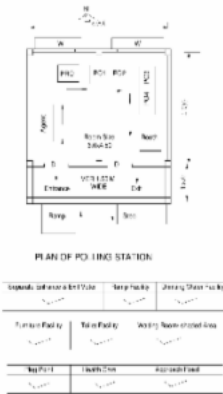

নির্বাচক নিবন্ধন আধিকারিকের স্বাক্ষর

Nazri Naksha

Google Map View

Polling Station Building Front View

Polling Station Front View

Cad View

Key MAP View

বিধানসভা নির্বাচনক্ষেত্রের নং, নাম : 5-শীতলকুচি
ভাগ নং, নাম : 1-ছোট ধাপেরচাত্রা (অংশ)