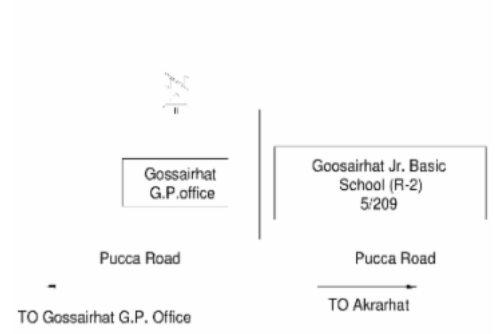

নির্বাচক নিবন্ধন আধিকারিকের স্বাক্ষর

Nazri Naksha

Google Map View

Polling Station Building Front View

Polling Station Front View

Cad View

Key MAP View

1 নাম : জগবন্ধু অধিকারী পিতার নাম: মহিমারঞ্জন অধিকারী বাড়ির নং : n0125 বয়স : 65 লিঙ্গ : পুরুষ	WB/01/002/372509	2 নাম : হিরামানিক অধিকারী পিতার নাম: জগবন্ধু অধিকারী বাড়ির নং : n0125 বয়স : 25 লিঙ্গ : পুরুষ	YSL2604379	3 নাম : উৎপল অধিকারী পিতার নাম: জগবন্ধু অধিকারী বাড়ির নং : নং বয়স : 23 লিঙ্গ : পুরুষ	YSL2874030
4 নাম : নমিতা অধিকারী স্বামীর নাম: শচীন্দ্র নাথ বর্মণ বাড়ির নং : n0220 বয়স : 52 লিঙ্গ : মহিলা	LPC2660686	5 নাম : মিনতী অধিকারী স্বামীর নাম: জগবন্ধু অধিকারী বাড়ির নং : n0125 বয়স : 54 লিঙ্গ : মহিলা	WB/01/002/372469	6 নাম : সনেকা অধিকারী স্বামীর নাম: জগবন্ধু অধিকারী বাড়ির নং : এন0125 বয়স : 60 লিঙ্গ : মহিলা	YSL2681575
7 নাম : রমা দাস ঋষি স্বামীর নাম: বিশ্বজিৎ ঋষি বাড়ির নং : n0205 বয়স : 33 লিঙ্গ : মহিলা	YSL2103000	8 নাম : বিশ্বজিৎ ঋষি পিতার নাম: কুমুদ ঋষি বাড়ির নং : n0205 বয়স : 32 লিঙ্গ : পুরুষ	YSL1713643	9 নাম : সরস্বতী ঋষি স্বামীর নাম: কুমুদ ঋষি বাড়ির নং : n0196 বয়স : 56 লিঙ্গ : মহিলা	YSL0919118
10 নাম : কুমুদ ঋষি পিতার নাম: পল্টন ঋষি বাড়ির নং : n0195 বয়স : 66 লিঙ্গ : পুরুষ	YSL0919126	11 নাম : পলাশ ঋষি পিতার নাম: কুমোদ ঋষি বাড়ির নং : n0195 বয়স : 27 লিঙ্গ : পুরুষ	YSL2383412	12 নাম : গুণজিৎ কুন্ডু পিতার নাম: শ্রীকৃষ্ণ কুন্ডু বাড়ির নং : n0128 বয়স : 28 লিঙ্গ : পুরুষ	YSL2214823
13 নাম : ময়না কুণ্ডু স্বামীর নাম: শ্রীকৃষ্ণ কুণ্ডু বাড়ির নং : n0128 বয়স : 54 লিঙ্গ : মহিলা	WB/01/002/372632	14 নাম : শ্রীকৃষ্ণ কুণ্ডু পিতার নাম: নেপাল কুণ্ডু বাড়ির নং : n0128 বয়স : 63 লিঙ্গ : পুরুষ	WB/01/002/372640	15 নাম : লক্ষী রানী কর (পাল) স্বামীর নাম: সঞ্জিব পাল বাড়ির নং : n0243 বয়স : 38 লিঙ্গ : মহিলা	LPC2582765
16 নাম : ভারতী ঋষি স্বামীর নাম: সুভাষ ঋষি বাড়ির নং : n0176 বয়স : 53 লিঙ্গ : মহিলা	LPC2428944	17 নাম : সুভাষ ঋষি পিতার নাম: নীলকমল ঋষি বাড়ির নং : n0176 বয়স : 61 লিঙ্গ : পুরুষ	LPC2519866	18 নাম : বাপ্পি ঋষি পিতার নাম: সুভাষ ঋষি বাড়ির নং : n0176 বয়স : 28 লিঙ্গ : পুরুষ	YSL2214831
19 নাম : তনুয়া চক্রবর্তী পিতার নাম: খোকন চক্রবর্তী বাড়ির নং : n0202 বয়স : 34 লিঙ্গ : পুরুষ	YSL1629997	20 নাম : তাপসী চক্রবর্তী স্বামীর নাম: খোকন চক্রবর্তী বাড়ির নং : n0204 বয়স : 55 লিঙ্গ : মহিলা	YSL1630011	21 নাম : পিণ্টু দত্ত পিতার নাম: মণ্টু দত্ত বাড়ির নং : n0145 বয়স : 47 লিঙ্গ : পুরুষ	LPC1520931
22 নাম : করুণা দত্ত স্বামীর নাম: মণ্টুচন্দ্র দত্ত বাড়ির নং : n0145 বয়স : 66 লিঙ্গ : মহিলা	YSL2756187	23 নাম : সজাতা দাস (দত্ত) স্বামীর নাম: পিণ্টু দত্ত বাড়ির নং : n0145 বয়স : 33 লিঙ্গ : মহিলা	YSL1629856	24 নাম : মণ্টুচন্দ্র দত্ত পিতার নাম: চন্দ্রমোহন দত্ত বাড়ির নং : n0145 বয়স : 69 লিঙ্গ : পুরুষ	WB/01/002/372776
25 নাম : বিধান দাস পিতার নাম: সুভাষ দাস বাড়ির নং : n0147 বয়স : 34 লিঙ্গ : পুরুষ	YSL1974112	26 নাম : লক্ষী দাস স্বামীর নাম: সুকুমার দাস বাড়ির নং : n0209 বয়স : 32 লিঙ্গ : মহিলা	YSL1713817	27 নাম : বাসন্তী দাস স্বামীর নাম: খগেন দাস বাড়ির নং : n0146 বয়স : 57 লিঙ্গ : মহিলা	WB/01/002/372653
28 নাম : দিপিকা দাস পিতার নাম: দীনেশ চন্দ্র দাস বাড়ির নং : n0144 বয়স : 29 লিঙ্গ : মহিলা	YSL2102838	29 নাম : সন্তোষী দাস স্বামীর নাম: দীনেশ চন্দ্র দাস বাড়ির নং : n0144 বয়স : 50 লিঙ্গ : মহিলা	YSL3065356	30 নাম : বিক্র দাস পিতার নাম: সুবিন দাস বাড়ির নং : n0159 বয়স : 44 লিঙ্গ : পুরুষ	LPC2302115