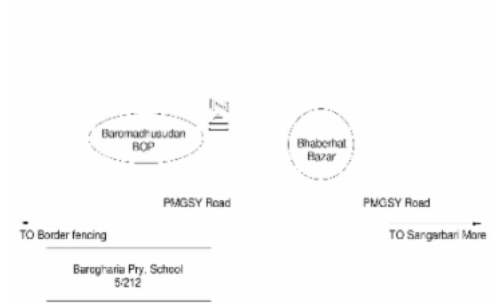

নির্বাচক নিবন্ধন আধিকারিকের স্বাক্ষর

Nazri Naksha

Google Map View

Polling Station Building Front View

Polling Station Front View

Cad View

Key MAP View

1 নাম : নূর ইসলাম মিয়া মায়ের নাম: লাইলি বিবি বাড়ির নং : এন0022 বয়স : 25 লিঙ্গ : পুরুষ	YSL2473999 ফটো উপলব্ধ	2 নাম : ছপিয়ার মিয়া পিতার নাম: রহিমুদ্দিন মিয়া বাড়ির নং : 0074 বয়স : 56 লিঙ্গ : পুরুষ	WB/01/002/561252 ফটো উপলব্ধ	3 নাম : লাইলি বিবি স্বামীর নাম: মস্ত বাড়ির নং : n0022 বয়স : 49 লিঙ্গ : মহিলা	WB/01/002/363221 ফটো উপলব্ধ
4 নাম : মোনা মিয়া পিতার নাম: কহর মিয়া বাড়ির নং : n0008 বয়স : 49 লিঙ্গ : পুরুষ	LPC1424233 ফটো উপলব্ধ	5 নাম : আলোয়া বেগম স্বামীর নাম: উসমান মিয়া বাড়ির নং : n0074 বয়স : 47 লিঙ্গ : মহিলা	XFB1176445 ফটো উপলব্ধ	6 নাম : আলীজন বিবি স্বামীর নাম: ছপিয়ার মিয়া বাড়ির নং : এন ০৭৪ বয়স : 51 লিঙ্গ : মহিলা	WB/01/002/561232 ফটো উপলব্ধ
7 নাম : আজিমা বিবি স্বামীর নাম: আমিজুল মিয়া বাড়ির নং : n0222 বয়স : 51 লিঙ্গ : মহিলা	WB/01/002/561335 ফটো উপলব্ধ	8 নাম : খালেকা বিবি স্বামীর নাম: দেওয়ার হোসেন বাড়ির নং : n0008 বয়স : 30 লিঙ্গ : মহিলা	YSL2103513 ফটো উপলব্ধ	9 নাম : শরিপন বিবি স্বামীর নাম: কাচুয়া মিয়া বাড়ির নং : n0225 বয়স : 64 লিঙ্গ : মহিলা	WB/01/002/561192 ফটো উপলব্ধ
10 নাম : জাহাঙ্গীর আলম পিতার নাম: ফজল মিয়া বাড়ির নং : n0022 বয়স : 31 লিঙ্গ : পুরুষ	YSL1843259 ফটো উপলব্ধ	11 নাম : দেলবানু বিবি স্বামীর নাম: মোনা মিয়া বাড়ির নং : n0008 বয়স : 43 লিঙ্গ : মহিলা	LPC1473867 ফটো উপলব্ধ	12 নাম : দেলোয়ার মিয়া পিতার নাম: মোনা বাড়ির নং : এন0078 বয়স : 24 লিঙ্গ : পুরুষ	YSL3124591 ফটো উপলব্ধ
13 নাম : বিবি আঞ্জু স্বামীর নাম: আব্দুল মজিত বাড়ির নং : n0034 বয়স : 44 লিঙ্গ : মহিলা	LPC1473875 ফটো উপলব্ধ	14 নাম : আবেতন বিবি স্বামীর নাম: উমর উদ্দিন বাড়ির নং : n0221 বয়স : 63 লিঙ্গ : মহিলা	WB/01/002/561479 ফটো উপলব্ধ	15 নাম : রেজিনা খাতুন স্বামীর নাম: আলি আকবর মিয়া বাড়ির নং : এন0074 বয়স : 29 লিঙ্গ : মহিলা	XFB1884329 ফটো উপলব্ধ
16 নাম : সরবানু খাতুন স্বামীর নাম: নবিউল মিয়া বাড়ির নং : বারাহরিয়া বয়স : 29 লিঙ্গ : মহিলা	YSL3010295 ফটো উপলব্ধ	17 নাম : নবিউল মিয়া পিতার নাম: মস্ত মিয়া বাড়ির নং : n0022 বয়স : 28 লিঙ্গ : পুরুষ	YSL2215721 ফটো উপলব্ধ	18 নাম : রিনা বানু পিতার নাম: আলমগির মিয়া বাড়ির নং : এন00 বয়স : 20 লিঙ্গ : মহিলা	YSL2992600 ফটো উপলব্ধ
19 নাম : জাহাঙ্গীর আলম পিতার নাম: ছপিয়ার মিয়া বাড়ির নং : এন258 বয়স : 22 লিঙ্গ : পুরুষ	YSL2938033 ফটো উপলব্ধ	20 নাম : জেলখা বিবি স্বামীর নাম: জমসের মিয়া বাড়ির নং : n0227 বয়স : 57 লিঙ্গ : মহিলা	WB/01/002/561632 ফটো উপলব্ধ	21 নাম : রেনু (খাতুন) বিবি স্বামীর নাম: মোস্তাফা মিয়া বাড়ির নং : n0238 বয়স : 34 লিঙ্গ : মহিলা	YSL1859446 ফটো উপলব্ধ
22 নাম : সপিকুল মিয়া পিতার নাম: আব্দুল আজিজ মিয়া বাড়ির নং : n0156 বয়স : 35 লিঙ্গ : পুরুষ	YSL1521137 ফটো উপলব্ধ	23 নাম : সপিয়ার মিয়া পিতার নাম: আব্দুল আজিজ মিয়া বাড়ির নং : n0156 বয়স : 29 লিঙ্গ : পুরুষ	YSL2215861 ফটো উপলব্ধ	24 নাম : আব্দুল আজিজ মিয়া পিতার নাম: আব্দুল আজিজ মিয়া বাড়ির নং : n0156 বয়স : 63 লিঙ্গ : পুরুষ	WB/01/002/363525 ফটো উপলব্ধ
25 নাম : আব্দুল মজিত মিয়া পিতার নাম: মনিরুদ্দিন বাড়ির নং : n0033 বয়স : 49 লিঙ্গ : পুরুষ	LPC1426188 ফটো উপলব্ধ	26 নাম : কাবুল মিয়া পিতার নাম: আহিাব আলী মিয়া বাড়ির নং : n033 বয়স : 24 লিঙ্গ : পুরুষ	YSL2608008 ফটো উপলব্ধ	27 নাম : রিস্টু মিয়া পিতার নাম: আব্দুল মজিদ মিয়া বাড়ির নং : এন0033 বয়স : 23 লিঙ্গ : পুরুষ	YSL2758290 ফটো উপলব্ধ
28 নাম : জাহাঙ্গীর আলম পিতার নাম: মনসের আলি বাড়ির নং : এন0058 বয়স : 28 লিঙ্গ : পুরুষ	YSL2929297 ফটো উপলব্ধ	29 নাম : মনসের আলি পিতার নাম: বজলে মিয়া বাড়ির নং : n0245 বয়স : 53 লিঙ্গ : পুরুষ	YSL2947406 ফটো উপলব্ধ	30 নাম : দিব্যেন্দু বর্মন পিতার নাম: জগন্নাথ বর্মন বাড়ির নং : বাবোঘরিয়া বয়স : 23 লিঙ্গ : পুরুষ	YSL3072410 ফটো উপলব্ধ