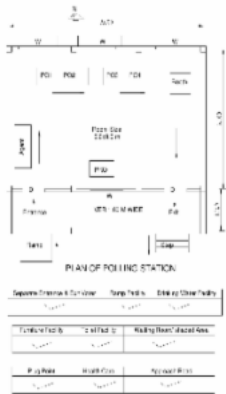

নির্বাচক নিবন্ধন আধিকারিকের স্বাক্ষর

Nazri Naksha

Google Map View

Polling Station Building Front View

Polling Station Front View

Cad View

Key MAP View

1 নাম : নূর ইসলাম মিয়া মায়ের নাম: লাইলি বিবি বাড়ির নং : এন0022 বয়স : 25 লিঙ্গ : পুরুষ	YSL2473999 ফটো উপলব্ধ	2 নাম : ছপিয়ার মিয়া পিতার নাম: রহিমুদ্দিন মিয়া বাড়ির নং : 0074 বয়স : 56 লিঙ্গ : পুরুষ	WB/01/002/561252 ফটো উপলব্ধ	3 নাম : লাইলি বিবি স্বামীর নাম: মস্ত বাড়ির নং : n0022 বয়স : 49 লিঙ্গ : মহিলা	WB/01/002/363221 ফটো উপলব্ধ
4 নাম : মোনা মিয়া পিতার নাম: কহর মিয়া বাড়ির নং : n0008 বয়স : 49 লিঙ্গ : পুরুষ	LPC1424233 ফটো উপলব্ধ	5 নাম : আলোয়া বেগম স্বামীর নাম: উসমান মিয়া বাড়ির নং : n0074 বয়স : 47 লিঙ্গ : মহিলা	XFB1176445 ফটো উপলব্ধ	6 নাম : আলীজন বিবি স্বামীর নাম: ছপিয়ার মিয়া বাড়ির নং : এন ০৭৪ বয়স : 51 লিঙ্গ : মহিলা	WB/01/002/561232 ফটো উপলব্ধ
7 নাম : আজিমা বিবি স্বামীর নাম: আমিজুল মিয়া বাড়ির নং : n0222 বয়স : 51 লিঙ্গ : মহিলা	WB/01/002/561335 ফটো উপলব্ধ	8 নাম : খালেকা বিবি স্বামীর নাম: দেওয়ার হোসেন বাড়ির নং : n0008 বয়স : 30 লিঙ্গ : মহিলা	YSL2103513 ফটো উপলব্ধ	9 নাম : শরিপন বিবি স্বামীর নাম: কাচুয়া মিয়া বাড়ির নং : n0225 বয়স : 64 লিঙ্গ : মহিলা	WB/01/002/561192 ফটো উপলব্ধ
10 নাম : জাহাঙ্গীর আলম পিতার নাম: ফজল মিয়া বাড়ির নং : n0022 বয়স : 31 লিঙ্গ : পুরুষ	YSL1843259 ফটো উপলব্ধ	11 নাম : দেলবানু বিবি স্বামীর নাম: মোনা মিয়া বাড়ির নং : n0008 বয়স : 43 লিঙ্গ : মহিলা	LPC1473867 ফটো উপলব্ধ	12 নাম : দেলোয়ার মিয়া পিতার নাম: মোনা বাড়ির নং : এন0078 বয়স : 24 লিঙ্গ : পুরুষ	YSL3124591 ফটো উপলব্ধ
13 নাম : বিবি আঞ্জু স্বামীর নাম: আব্দুল মজিত বাড়ির নং : n0034 বয়স : 44 লিঙ্গ : মহিলা	LPC1473875 ফটো উপলব্ধ	14 নাম : আবেতন বিবি স্বামীর নাম: উমর উদ্দিন বাড়ির নং : n0221 বয়স : 63 লিঙ্গ : মহিলা	WB/01/002/561479 ফটো উপলব্ধ	15 নাম : রেজিনা খাতুন স্বামীর নাম: আলি আকবর মিয়া বাড়ির নং : এন0074 বয়স : 29 লিঙ্গ : মহিলা	XFB1884329 ফটো উপলব্ধ
16 নাম : সরবানু খাতুন স্বামীর নাম: নবিউল মিয়া বাড়ির নং : বারাহরিয়া বয়স : 29 লিঙ্গ : মহিলা	YSL3010295 ফটো উপলব্ধ	17 নাম : নবিউল মিয়া পিতার নাম: মস্ত মিয়া বাড়ির নং : n0022 বয়স : 28 লিঙ্গ : পুরুষ	YSL2215721 ফটো উপলব্ধ	18 নাম : রিনা বানু পিতার নাম: আলমগির মিয়া বাড়ির নং : এন00 বয়স : 20 লিঙ্গ : মহিলা	YSL2992600 ফটো উপলব্ধ
19 নাম : জাহাঙ্গীর আলম পিতার নাম: ছপিয়ার মিয়া বাড়ির নং : এন258 বয়স : 22 লিঙ্গ : পুরুষ	YSL2938033 ফটো উপলব্ধ	20 নাম : জেলখা বিবি স্বামীর নাম: জমসের মিয়া বাড়ির নং : n0227 বয়স : 57 লিঙ্গ : মহিলা	WB/01/002/561632 ফটো উপলব্ধ	21 নাম : রেনু (খাতুন) বিবি স্বামীর নাম: মোস্তাফা মিয়া বাড়ির নং : n0238 বয়স : 34 লিঙ্গ : মহিলা	YSL1859446 ফটো উপলব্ধ
22 নাম : সপিকুল মিয়া পিতার নাম: আব্দুল আজিজ মিয়া বাড়ির নং : n0156 বয়স : 35 লিঙ্গ : পুরুষ	YSL1521137 ফটো উপলব্ধ	23 নাম : সপিয়ার মিয়া পিতার নাম: আব্দুল আজিজ মিয়া বাড়ির নং : n0156 বয়স : 29 লিঙ্গ : পুরুষ	YSL2215861 ফটো উপলব্ধ	24 নাম : আব্দুল আজিজ মিয়া পিতার নাম: আব্দুল আজিজ মিয়া বাড়ির নং : n0156 বয়স : 63 লিঙ্গ : পুরুষ	WB/01/002/363525 ফটো উপলব্ধ
25 নাম : আব্দুল মজিত মিয়া পিতার নাম: মনিরুদ্দিন বাড়ির নং : n0033 বয়স : 49 লিঙ্গ : পুরুষ	LPC1426188 ফটো উপলব্ধ	26 নাম : কাবুল মিয়া পিতার নাম: আহিাব আলী মিয়া বাড়ির নং : n033 বয়স : 24 লিঙ্গ : পুরুষ	YSL2608008 ফটো উপলব্ধ	27 নাম : রিস্টু মিয়া পিতার নাম: আব্দুল মজিদ মিয়া বাড়ির নং : এন0033 বয়স : 23 লিঙ্গ : পুরুষ	YSL2758290 ফটো উপলব্ধ
28 নাম : জাহাঙ্গীর আলম পিতার নাম: মনসের আলি বাড়ির নং : এন0058 বয়স : 28 লিঙ্গ : পুরুষ	YSL2929297 ফটো উপলব্ধ	29 নাম : মনসের আলি পিতার নাম: বজলে মিয়া বাড়ির নং : n0245 বয়স : 53 লিঙ্গ : পুরুষ	YSL2947406 ফটো উপলব্ধ	30 নাম : দিব্যেন্দু বর্মন পিতার নাম: জগন্নাথ বর্মন বাড়ির নং : বাবোঘরিয়া বয়স : 23 লিঙ্গ : পুরুষ	YSL3072410 ফটো উপলব্ধ