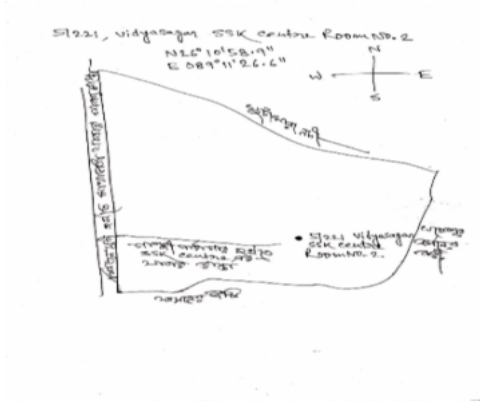

Nazri Naksha