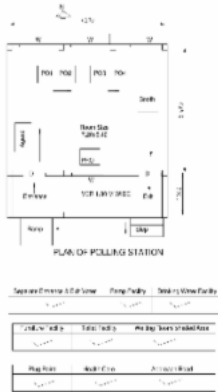

নির্বাচক নিবন্ধন আধিকারিকের স্বাক্ষর

Nazri Naksha

Google Map View

Polling Station Building Front View

Polling Station Front View

Cad View

Key MAP View

1 নাম : ফিরোজা খাতুন পিতার নাম: আমের আলি বাড়ির নং : এন0073 বয়স : 26 লিঙ্গ : মহিলা	YSL2745339 ফটো উপলব্ধ	2 নাম : আকিরুল মিয়া পিতার নাম: ফজরুল মিয়া বাড়ির নং : এন0104 বয়স : 24 লিঙ্গ : পুরুষ	YSL2688653 ফটো উপলব্ধ	3 নাম : ফারজিনা খন্দকার পিতার নাম: ফজরুল হক খন্দকার বাড়ির নং : এন0073 বয়স : 29 লিঙ্গ : মহিলা	YSL2082519 ফটো উপলব্ধ
4 নাম : হাসিনা বিবি স্বামীর নাম: দেলোয়ার হোসেন বাড়ির নং : n0073 বয়স : 36 লিঙ্গ : মহিলা	YSL1524800 ফটো উপলব্ধ	5 নাম : আমিনুর মিয়া পিতার নাম: জোকার মিয়া বাড়ির নং : n0073 বয়স : 43 লিঙ্গ : পুরুষ	YSL2847812 ফটো উপলব্ধ	6 নাম : জেসমিনা পারভিন স্বামীর নাম: রফিকুল মিয়া বাড়ির নং : n0093 বয়স : 34 লিঙ্গ : মহিলা	XFB1318732 ফটো উপলব্ধ
7 নাম : আরজুন বিবি স্বামীর নাম: এশান মিয়া বাড়ির নং : এন0078 বয়স : 41 লিঙ্গ : মহিলা	YSL2954246 ফটো উপলব্ধ	8 নাম : রহিম বক্স পিতার নাম: জামালউদ্দিন বাড়ির নং : n0074 বয়স : 70 লিঙ্গ : পুরুষ	YSL2669422 ফটো উপলব্ধ	9 নাম : হাপিজুল মিয়া পিতার নাম: রইমান মিয়া বাড়ির নং : এন0105 বয়স : 27 লিঙ্গ : পুরুষ	YSL2688604 ফটো উপলব্ধ
10 নাম : রফিকুল মিয়া পিতার নাম: তোষা মিয়া বাড়ির নং : n0067 বয়স : 47 লিঙ্গ : পুরুষ	LPC1529791 ফটো উপলব্ধ	11 নাম : মোয়েমা বিবি স্বামীর নাম: রইমান বক্স বাড়ির নং : n0074 বয়স : 63 লিঙ্গ : মহিলা	YSL2669034 ফটো উপলব্ধ	12 নাম : জুয়েল মিয়া পিতার নাম: তছির মিয়া বাড়ির নং : এন0066 বয়স : 21 লিঙ্গ : পুরুষ	YSL2856771 ফটো উপলব্ধ
13 নাম : তছির মিয়া পিতার নাম: নজমুদ্দিন মিয়া বাড়ির নং : n0066 বয়স : 58 লিঙ্গ : পুরুষ	WB/01/002/570759 ফটো উপলব্ধ	14 নাম : হাচেন আলী পিতার নাম: ফজল মিয়া বাড়ির নং : n0079 বয়স : 27 লিঙ্গ : পুরুষ	YSL2329811 ফটো উপলব্ধ	15 নাম : ফরিতন বিবি স্বামীর নাম: মনসের আলী বাড়ির নং : n0079 বয়স : 69 লিঙ্গ : মহিলা	WB/01/002/570439 ফটো উপলব্ধ
16 নাম : অপিয়া মিয়া পিতার নাম: তছির মিয়া বাড়ির নং : n0077 বয়স : 40 লিঙ্গ : পুরুষ	LPC2654176 ফটো উপলব্ধ	17 নাম : আমিনা বিবি স্বামীর নাম: জোকার বাড়ির নং : n0073 বয়স : 78 লিঙ্গ : মহিলা	WB/01/002/570154 ফটো উপলব্ধ	18 নাম : আজিতন বিবি স্বামীর নাম: রহমান বাড়ির নং : n0105 বয়স : 58 লিঙ্গ : মহিলা	WB/01/002/570791 ফটো উপলব্ধ
19 নাম : আইমুদ্দিন মিয়া পিতার নাম: আইয়র আলি বাড়ির নং : N0114 বয়স : 24 লিঙ্গ : পুরুষ	YSL2618569 ফটো উপলব্ধ	20 নাম : অজীতম বিবি স্বামীর নাম: আলীবক্স বাড়ির নং : n0074 বয়স : 69 লিঙ্গ : মহিলা	YSL2763712 ফটো উপলব্ধ	21 নাম : মালিকুল ইসলাম পিতার নাম: রহমান মিয়া বাড়ির নং : n0105 বয়স : 30 লিঙ্গ : পুরুষ	YSL2618049 ফটো উপলব্ধ
22 নাম : কবিতা বিবি স্বামীর নাম: মমিন মিয়া বাড়ির নং : n0074 বয়স : 39 লিঙ্গ : মহিলা	LPC2451557 ফটো উপলব্ধ	23 নাম : মমিন মিয়া পিতার নাম: জামালউদ্দিন বাড়ির নং : n0074 বয়স : 62 লিঙ্গ : পুরুষ	WB/01/002/570803 ফটো উপলব্ধ	24 নাম : আমের আলি পিতার নাম: জোকার বাড়ির নং : n0073 বয়স : 56 লিঙ্গ : পুরুষ	WB/01/002/570034 ফটো উপলব্ধ
25 নাম : বিউটি খাতুন পিতার নাম: তছির মিয়া বাড়ির নং : n0066 বয়স : 24 লিঙ্গ : মহিলা	YSL2618056 ফটো উপলব্ধ	26 নাম : রেজাউল মিয়া মায়ের নাম: জাহানারা বিবি বাড়ির নং : n0067 বয়স : 34 লিঙ্গ : পুরুষ	YSL1716638 ফটো উপলব্ধ	27 নাম : আরফিন নাহার স্বামীর নাম: জামেদুল মিয়া বাড়ির নং : n0067 বয়স : 40 লিঙ্গ : মহিলা	LPC2451466 ফটো উপলব্ধ
28 নাম : মাহারুল মিয়া পিতার নাম: মমিন মিয়া বাড়ির নং : n0074 বয়স : 29 লিঙ্গ : পুরুষ	YSL2219954 ফটো উপলব্ধ	29 নাম : ফজিবর পিতার নাম: মনসের আলী বাড়ির নং : n0079 বয়স : 55 লিঙ্গ : পুরুষ	WB/01/002/570183 ফটো উপলব্ধ	30 নাম : সরিষন বেওয়া স্বামীর নাম: মুছা বাড়ির নং : n0104 বয়স : 66 লিঙ্গ : মহিলা	WB/01/002/570421 ফটো উপলব্ধ