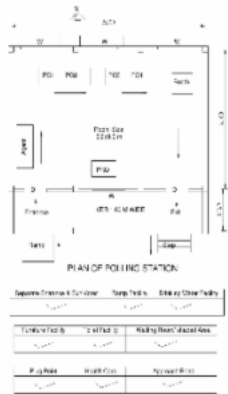

নির্বাচক নিবন্ধন আধিকারিকের স্বাক্ষর

Nazri Naksha

Google Map View

Polling Station Building Front View

Polling Station Front View

Cad View

Key MAP View

বিধানসভা নির্বাচনক্ষেত্রের নং, নাম : 5-শীতলকুচি
ভাগ নং, নাম : 1-শীতলকুচি (অংশ)