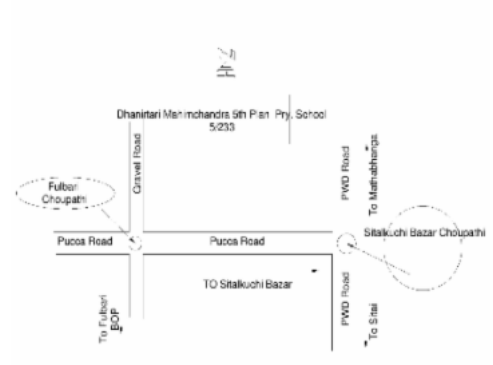

নির্বাচক নিবন্ধন আধিকারিকের স্বাক্ষর

Nazri Naksha

Google Map View

Polling Station Building Front View

Polling Station Front View

Cad View

Key MAP View

1 নাম : অর্চনা বর্মন পিতার নাম: খিজেন্দ্র নাথ বর্মন বাড়ির নং : N0093 বয়স : 28 লিঙ্গ : মহিলা	YSL2211944 ফটো উপলব্ধ	2 নাম : মনোজ কান্তি অধিকারী পিতার নাম: ললিত অধিকারী বাড়ির নং : n0093 বয়স : 36 লিঙ্গ : পুরুষ	YSL1531953 ফটো উপলব্ধ	3 নাম : সুনীতি অধিকারী স্বামীর নাম: ললিত অধিকারী বাড়ির নং : n0093 বয়স : 61 লিঙ্গ : মহিলা	WB/01/002/615564 ফটো উপলব্ধ
4 নাম : মালতি বর্মন স্বামীর নাম: কৃষ্ণ কান্ত বর্মন বাড়ির নং : n0159 বয়স : 37 লিঙ্গ : মহিলা	LPC2658300 ফটো উপলব্ধ	5 নাম : ছবি বর্মন স্বামীর নাম: জ্যোতিশ চন্দ্র বর্মন বাড়ির নং : n0130 বয়স : 38 লিঙ্গ : মহিলা	LPC2600799 ফটো উপলব্ধ	6 নাম : প্রসন্ন বর্মন পিতার নাম: বসন্ত বর্মন বাড়ির নং : n0084 বয়স : 57 লিঙ্গ : পুরুষ	YSL2552925 ফটো উপলব্ধ
7 নাম : অভিজিৎ বর্মন পিতার নাম: তপন কুমার বর্মন বাড়ির নং : এন0136 বয়স : 21 লিঙ্গ : পুরুষ	YSL2949857 ফটো উপলব্ধ	8 নাম : দিবাকর বর্মন পিতার নাম: পুর্নেশ্বর বর্মন বাড়ির নং : এন0109 বয়স : 23 লিঙ্গ : পুরুষ	YSL2694602 ফটো উপলব্ধ	9 নাম : বিউটি বর্মন পিতার নাম: গিরীশ বর্মন বাড়ির নং : N0091 বয়স : 37 লিঙ্গ : মহিলা	LPC2658821 ফটো উপলব্ধ
10 নাম : পিংকী ডাকুয়া বর্মন স্বামীর নাম: মিতুন বর্মন বাড়ির নং : এন0003 বয়স : 31 লিঙ্গ : মহিলা	YSL2694552 ফটো উপলব্ধ	11 নাম : গয়েত্রী বর্মন পিতার নাম: গনেশ চন্দ্র বর্মন বাড়ির নং : এন0120 বয়স : 25 লিঙ্গ : মহিলা	YSL2457737 ফটো উপলব্ধ	12 নাম : অরুণ বর্মন পিতার নাম: কৃষ্ণ কুমার বর্মন বাড়ির নং : এন0121 বয়স : 25 লিঙ্গ : পুরুষ	YSL2457745 ফটো উপলব্ধ
13 নাম : বাদল বর্মন পিতার নাম: সনাতন বর্মন বাড়ির নং : এন0092 বয়স : 27 লিঙ্গ : পুরুষ	YSL2467389 ফটো উপলব্ধ	14 নাম : সুজন বর্মন পিতার নাম: দ্বিজেন বর্মন বাড়ির নং : N0017 বয়স : 24 লিঙ্গ : পুরুষ	YSL2875359 ফটো উপলব্ধ	15 নাম : পালব চন্দ্র বর্মন পিতার নাম: তপন কুমার বর্মন বাড়ির নং : 472 বয়স : 21 লিঙ্গ : পুরুষ	YSL2893485 ফটো উপলব্ধ
16 নাম : পল্লবী বর্মন পিতার নাম: প্রসন্ন বর্মন বাড়ির নং : এন0084 বয়স : 23 লিঙ্গ : মহিলা	YSL2694859 ফটো উপলব্ধ	17 নাম : উজ্জল বর্মন পিতার নাম: বিধু বর্মন বাড়ির নং : এন0115 বয়স : 23 লিঙ্গ : পুরুষ	YSL2694818 ফটো উপলব্ধ	18 নাম : নিবারন বর্মন পিতার নাম: বিরেন্দ্র বর্মন বাড়ির নং : n0112 বয়স : 63 লিঙ্গ : পুরুষ	YSL2919462 ফটো উপলব্ধ
19 নাম : মালতী বর্মন স্বামীর নাম: বসন্ত বর্মন বাড়ির নং : n0084 বয়স : 78 লিঙ্গ : মহিলা	YSL2559797 ফটো উপলব্ধ	20 নাম : মলয় কুমার বর্মন পিতার নাম: শেল্যা বর্মন বাড়ির নং : n0004 বয়স : 37 লিঙ্গ : পুরুষ	YSL1024876 ফটো উপলব্ধ	21 নাম : টুম্পা বর্মন পিতার নাম: রামভোলা বর্মন বাড়ির নং : পূর্ব শীতলকুচি বয়স : 24 লিঙ্গ : মহিলা	YSL2815991 ফটো উপলব্ধ
22 নাম : সতসী বর্মন পিতার নাম: প্রমোদ বর্মন বাড়ির নং : এন0037 বয়স : 26 লিঙ্গ : মহিলা	YSL2457620 ফটো উপলব্ধ	23 নাম : সুসমা বর্মন পিতার নাম: নয়ন কুমার বর্মন বাড়ির নং : এন0112 বয়স : 25 লিঙ্গ : মহিলা	YSL2457695 ফটো উপলব্ধ	24 নাম : বিশুজিৎ বর্মন পিতার নাম: দিনেশ চন্দ্র বর্মন বাড়ির নং : এন0122 বয়স : 26 লিঙ্গ : পুরুষ	YSL2457752 ফটো উপলব্ধ
25 নাম : সন্দীপ বর্মন পিতার নাম: সন্তোষ বর্মন বাড়ির নং : এন0016 বয়স : 23 লিঙ্গ : পুরুষ	YSL2694875 ফটো উপলব্ধ	26 নাম : সোনালী বর্মন স্বামীর নাম: দীপক বর্মন বাড়ির নং : এন0085 বয়স : 26 লিঙ্গ : মহিলা	YSL2458222 ফটো উপলব্ধ	27 নাম : তোষার বর্মন পিতার নাম: সুবেন বর্মন বাড়ির নং : পূর্ব শীতলকুচি বয়স : 23 লিঙ্গ : পুরুষ	YSL2927598 ফটো উপলব্ধ
28 নাম : সঞ্জিতা বর্মন রায় স্বামীর নাম: সিধার্থ শংকর রয় বাড়ির নং : পূর্ব শীতল কুচি বয়স : 30 লিঙ্গ : মহিলা	RIY1743848 ফটো উপলব্ধ	29 নাম : রঞ্জন বর্মন পিতার নাম: বিনয় বর্মন বাড়ির নং : নং01358 বয়স : 24 লিঙ্গ : পুরুষ	YSL2631885 ফটো উপলব্ধ	30 নাম : অজয় বর্মন পিতার নাম: বসন্ত বর্মন বাড়ির নং : n0084 বয়স : 41 লিঙ্গ : পুরুষ	LPC2189603 ফটো উপলব্ধ