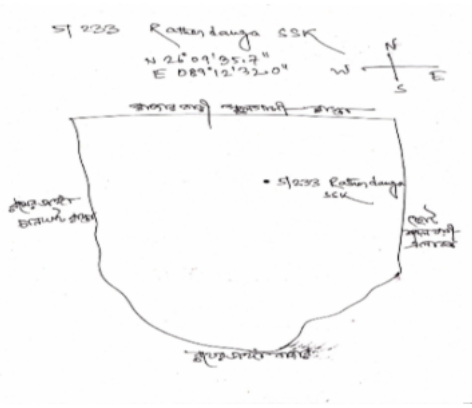

নির্বাচক নিবন্ধন আধিকারিকের স্বাক্ষর

Nazri Naksha

Google Map View

Polling Station Building Front View

Polling Station Front View

Cad View

Key MAP View

1 নাম : অর্চনা বর্মন পিতার নাম: খিজেন্দ্র নাথ বর্মন বাড়ির নং : N0093 বয়স : 28 লিঙ্গ : মহিলা	YSL2211944 ফটো উপলব্ধ	2 নাম : মনোজ কান্তি অধিকারী পিতার নাম: ললিত অধিকারী বাড়ির নং : n0093 বয়স : 36 লিঙ্গ : পুরুষ	YSL1531953 ফটো উপলব্ধ	3 নাম : সুনীতি অধিকারী স্বামীর নাম: ললিত অধিকারী বাড়ির নং : n0093 বয়স : 61 লিঙ্গ : মহিলা	WB/01/002/615564 ফটো উপলব্ধ
4 নাম : মালতি বর্মন স্বামীর নাম: কৃষ্ণ কান্ত বর্মন বাড়ির নং : n0159 বয়স : 37 লিঙ্গ : মহিলা	LPC2658300 ফটো উপলব্ধ	5 নাম : ছবি বর্মন স্বামীর নাম: জ্যোতিশ চন্দ্র বর্মন বাড়ির নং : n0130 বয়স : 38 লিঙ্গ : মহিলা	LPC2600799 ফটো উপলব্ধ	6 নাম : প্রসন্ন বর্মন পিতার নাম: বসন্ত বর্মন বাড়ির নং : n0084 বয়স : 57 লিঙ্গ : পুরুষ	YSL2552925 ফটো উপলব্ধ
7 নাম : অভিজিৎ বর্মন পিতার নাম: তপন কুমার বর্মন বাড়ির নং : এন0136 বয়স : 21 লিঙ্গ : পুরুষ	YSL2949857 ফটো উপলব্ধ	8 নাম : দিবাকর বর্মন পিতার নাম: পুর্নেশ্বর বর্মন বাড়ির নং : এন0109 বয়স : 23 লিঙ্গ : পুরুষ	YSL2694602 ফটো উপলব্ধ	9 নাম : বিউটি বর্মন পিতার নাম: গিরীশ বর্মন বাড়ির নং : N0091 বয়স : 37 লিঙ্গ : মহিলা	LPC2658821 ফটো উপলব্ধ
10 নাম : পিংকী ডাকুয়া বর্মন স্বামীর নাম: মিতুন বর্মন বাড়ির নং : এন0003 বয়স : 31 লিঙ্গ : মহিলা	YSL2694552 ফটো উপলব্ধ	11 নাম : গয়েত্রী বর্মন পিতার নাম: গনেশ চন্দ্র বর্মন বাড়ির নং : এন0120 বয়স : 25 লিঙ্গ : মহিলা	YSL2457737 ফটো উপলব্ধ	12 নাম : অরুণ বর্মন পিতার নাম: কৃষ্ণ কুমার বর্মন বাড়ির নং : এন0121 বয়স : 25 লিঙ্গ : পুরুষ	YSL2457745 ফটো উপলব্ধ
13 নাম : বাদল বর্মন পিতার নাম: সনাতন বর্মন বাড়ির নং : এন0092 বয়স : 27 লিঙ্গ : পুরুষ	YSL2467389 ফটো উপলব্ধ	14 নাম : সুজন বর্মন পিতার নাম: দ্বিজেন বর্মন বাড়ির নং : N0017 বয়স : 24 লিঙ্গ : পুরুষ	YSL2875359 ফটো উপলব্ধ	15 নাম : পালব চন্দ্র বর্মন পিতার নাম: তপন কুমার বর্মন বাড়ির নং : 472 বয়স : 21 লিঙ্গ : পুরুষ	YSL2893485 ফটো উপলব্ধ
16 নাম : পল্লবী বর্মন পিতার নাম: প্রসন্ন বর্মন বাড়ির নং : এন0084 বয়স : 23 লিঙ্গ : মহিলা	YSL2694859 ফটো উপলব্ধ	17 নাম : উজ্জল বর্মন পিতার নাম: বিধু বর্মন বাড়ির নং : এন0115 বয়স : 23 লিঙ্গ : পুরুষ	YSL2694818 ফটো উপলব্ধ	18 নাম : নিবারন বর্মন পিতার নাম: বিরেন্দ্র বর্মন বাড়ির নং : n0112 বয়স : 63 লিঙ্গ : পুরুষ	YSL2919462 ফটো উপলব্ধ
19 নাম : মালতী বর্মন স্বামীর নাম: বসন্ত বর্মন বাড়ির নং : n0084 বয়স : 78 লিঙ্গ : মহিলা	YSL2559797 ফটো উপলব্ধ	20 নাম : মলয় কুমার বর্মন পিতার নাম: শেল্যা বর্মন বাড়ির নং : n0004 বয়স : 37 লিঙ্গ : পুরুষ	YSL1024876 ফটো উপলব্ধ	21 নাম : টুম্পা বর্মন পিতার নাম: রামভোলা বর্মন বাড়ির নং : পূর্ব শীতলকুচি বয়স : 24 লিঙ্গ : মহিলা	YSL2815991 ফটো উপলব্ধ
22 নাম : সতসী বর্মন পিতার নাম: প্রমোদ বর্মন বাড়ির নং : এন0037 বয়স : 26 লিঙ্গ : মহিলা	YSL2457620 ফটো উপলব্ধ	23 নাম : সুসমা বর্মন পিতার নাম: নয়ন কুমার বর্মন বাড়ির নং : এন0112 বয়স : 25 লিঙ্গ : মহিলা	YSL2457695 ফটো উপলব্ধ	24 নাম : বিশুজিৎ বর্মন পিতার নাম: দিনেশ চন্দ্র বর্মন বাড়ির নং : এন0122 বয়স : 26 লিঙ্গ : পুরুষ	YSL2457752 ফটো উপলব্ধ
25 নাম : সন্দীপ বর্মন পিতার নাম: সন্তোষ বর্মন বাড়ির নং : এন0016 বয়স : 23 লিঙ্গ : পুরুষ	YSL2694875 ফটো উপলব্ধ	26 নাম : সোনালী বর্মন স্বামীর নাম: দীপক বর্মন বাড়ির নং : এন0085 বয়স : 26 লিঙ্গ : মহিলা	YSL2458222 ফটো উপলব্ধ	27 নাম : তোষার বর্মন পিতার নাম: সুবেন বর্মন বাড়ির নং : পূর্ব শীতলকুচি বয়স : 23 লিঙ্গ : পুরুষ	YSL2927598 ফটো উপলব্ধ
28 নাম : সঞ্জিতা বর্মন রায় স্বামীর নাম: সিধার্থ শংকর রয় বাড়ির নং : পূর্ব শীতল কুচি বয়স : 30 লিঙ্গ : মহিলা	RIY1743848 ফটো উপলব্ধ	29 নাম : রঞ্জন বর্মন পিতার নাম: বিনয় বর্মন বাড়ির নং : নং01358 বয়স : 24 লিঙ্গ : পুরুষ	YSL2631885 ফটো উপলব্ধ	30 নাম : অজয় বর্মন পিতার নাম: বসন্ত বর্মন বাড়ির নং : n0084 বয়স : 41 লিঙ্গ : পুরুষ	LPC2189603 ফটো উপলব্ধ