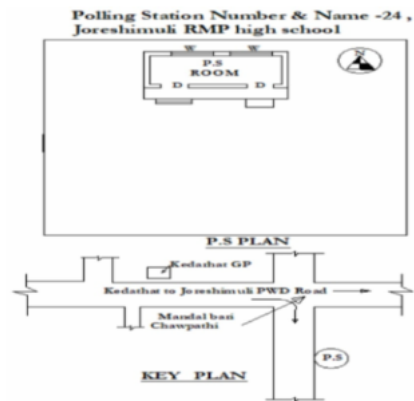

নির্বাচক নিবন্ধন আধিকারিকের স্বাক্ষর

Nazri Naksha

Google Map View

Polling Station Building Front View

Polling Station Front View

Cad View

Key MAP View

1 নাম : সফিউল আলম পিতার নাম: আনারকদিন মিয়া বাড়ির নং : n0163 বয়স : 63 লিঙ্গ : পুরুষ	YSL2595742 ফটো উপলব্ধ	2 নাম : আহিদা বিবি স্বামীর নাম: নাসির উদ্দিন মিয়া বাড়ির নং : n0150 বয়স : 33 লিঙ্গ : মহিলা	YSL1665892 ফটো উপলব্ধ	3 নাম : আহাচানুর রহমান পিতার নাম: সুহ্মির ইসলাম বাড়ির নং : জোড়শিমুলী বয়স : 21 লিঙ্গ : পুরুষ	YSL2913960 ফটো উপলব্ধ
4 নাম : গোলাপ হাসান পিতার নাম: সফিউদ্দিন মিয়া বাড়ির নং : এন133 বয়স : 26 লিঙ্গ : পুরুষ	YSL2404200 ফটো উপলব্ধ	5 নাম : সফিউদ্দিন মিয়া পিতার নাম: অহরুদ্দিন বাড়ির নং : n0133 বয়স : 66 লিঙ্গ : পুরুষ	YSL2947158 ফটো উপলব্ধ	6 নাম : মামুনী বর্মন স্বামীর নাম: বাবলু বর্মন বাড়ির নং : n0200 বয়স : 25 লিঙ্গ : মহিলা	YSL2577138 ফটো উপলব্ধ
7 নাম : পরিজন বিবি স্বামীর নাম: বুলবুল মিয়া বাড়ির নং : n0142 বয়স : 40 লিঙ্গ : মহিলা	HJK2187797 ফটো উপলব্ধ	8 নাম : জাহীরা ইসলাম পিতার নাম: শাহিদুল ইসলাম বাড়ির নং : n0134 বয়স : 41 লিঙ্গ : পুরুষ	HJK2509206 ফটো উপলব্ধ	9 নাম : মহিবানু বেগম স্বামীর নাম: মহাবুল আলম বাড়ির নং : এন0191 বয়স : 30 লিঙ্গ : মহিলা	YSL2404390 ফটো উপলব্ধ
10 নাম : জামিনা বিবি স্বামীর নাম: মনছুর আলি বাড়ির নং : n0138 বয়স : 51 লিঙ্গ : মহিলা	YSL2595627 ফটো উপলব্ধ	11 নাম : আশরাফুল আলম পিতার নাম: সলেমন মিয়া বাড়ির নং : এন0191 বয়স : 27 লিঙ্গ : পুরুষ	YSL2404820 ফটো উপলব্ধ	12 নাম : রাবেয়া বিবি স্বামীর নাম: সফিউদ্দিন বাড়ির নং : n0133 বয়স : 56 লিঙ্গ : মহিলা	YSL2947174 ফটো উপলব্ধ
13 নাম : সাহাজাহান আলী পিতার নাম: রহমত বাড়ির নং : n0144 বয়স : 52 লিঙ্গ : পুরুষ	YSL2603652 ফটো উপলব্ধ	14 নাম : রোজিনা বিবি স্বামীর নাম: রাহুল মিয়া বাড়ির নং : n0141 বয়স : 31 লিঙ্গ : মহিলা	YSL2384584 ফটো উপলব্ধ	15 নাম : শাহানাজ পুনিক পিতার নাম: মহীউদ্দীন মিয়া বাড়ির নং : জোড়শিমুলী বয়স : 28 লিঙ্গ : মহিলা	YSL2675023 ফটো উপলব্ধ
16 নাম : আতাউল রহমান পিতার নাম: জালালউদ্দিন মিয়া বাড়ির নং : এন বয়স : 26 লিঙ্গ : পুরুষ	YSL2404184 ফটো উপলব্ধ	17 নাম : এরশাদ আলী পিতার নাম: রহমত আলি বাড়ির নং : n0136 বয়স : 37 লিঙ্গ : পুরুষ	YSL0105072 ফটো উপলব্ধ	18 নাম : নির্মা সরকার পিতার নাম: রবেন সরকার বাড়ির নং : এন0134 বয়স : 28 লিঙ্গ : মহিলা	YSL2404655 ফটো উপলব্ধ
19 নাম : রেখা বানু স্বামীর নাম: গোলাম রব্বানী বাড়ির নং : n0153 বয়স : 35 লিঙ্গ : মহিলা	YSL1435809 ফটো উপলব্ধ	20 নাম : ছাকিনুর খাতুন পিতার নাম: সুহ্মির ইসলাম বাড়ির নং : এন0149 বয়স : 25 লিঙ্গ : মহিলা	YSL2675205 ফটো উপলব্ধ	21 নাম : হাসিনা বেগম পিতার নাম: সাহিদুল মিয়া বাড়ির নং : এন0136 বয়স : 25 লিঙ্গ : মহিলা	YSL2404770 ফটো উপলব্ধ
22 নাম : আতাউল ইসলাম পিতার নাম: মনছুর আলি বাড়ির নং : n0136 বয়স : 26 লিঙ্গ : পুরুষ	YSL2384758 ফটো উপলব্ধ	23 নাম : মনছুর আলী পিতার নাম: রহমত আলি বাড়ির নং : n0136 বয়স : 58 লিঙ্গ : পুরুষ	YSL2963254 ফটো উপলব্ধ	24 নাম : নজিনা বিবি স্বামীর নাম: জালালউদ্দিন মিয়া বাড়ির নং : n0153 বয়স : 61 লিঙ্গ : মহিলা	YSL2595445 ফটো উপলব্ধ
25 নাম : বাবলু হোসেন পিতার নাম: সফিউদ্দিন মিয়া বাড়ির নং : n0152 বয়স : 28 লিঙ্গ : পুরুষ	YSL2146041 ফটো উপলব্ধ	26 নাম : রিফক আলী পিতার নাম: বুলবুল মিয়া বাড়ির নং : জোড়শিমুলী বয়স : 24 লিঙ্গ : পুরুষ	YSL2749067 ফটো উপলব্ধ	27 নাম : রহেদ বাদশা পিতার নাম: আজিজুল মিয়া বাড়ির নং : জোড়শিমুলী বয়স : 26 লিঙ্গ : পুরুষ	YSL2576940 ফটো উপলব্ধ
28 নাম : জফিরুদ্দিন মিয়া পিতার নাম: তছির উদ্দিন মিয়া বাড়ির নং : n0201 বয়স : 71 লিঙ্গ : পুরুষ	HJK1540681 ফটো উপলব্ধ	29 নাম : সাহেরা বানু স্বামীর নাম: ছামাদুল মিয়া বাড়ির নং : n0151 বয়স : 47 লিঙ্গ : মহিলা	HJK2187987 ফটো উপলব্ধ	30 নাম : আসরাব আলী পিতার নাম: এজারুদ্দিন মিয়া বাড়ির নং : n0361 বয়স : 47 লিঙ্গ : পুরুষ	HJK2381747 ফটো উপলব্ধ