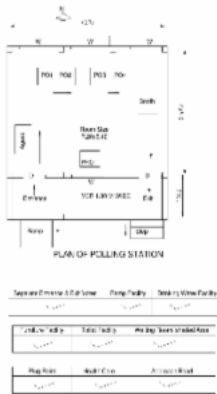

নির্বাচক নিবন্ধন আধিকারিকের স্বাক্ষর

Nazri Naksha

Google Map View

Polling Station Building Front View

Polling Station Front View

Cad View

Key MAP View

বিধানসভা নির্বাচনক্ষেত্রের নং, নাম : 5-শীতলকুচি
ভাগ নং, নাম : 1-শীতলকুচি(অংশ)