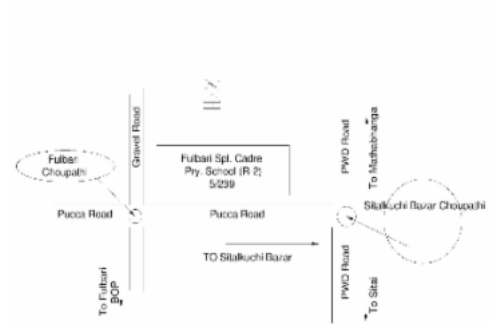

নির্বাচক নিবন্ধন আধিকারিকের স্বাক্ষর

Nazri Naksha

Google Map View

Polling Station Building Front View

Polling Station Front View

Cad View

Key MAP View

1 নাম : রাহেলা বানু স্বামীর নাম: ছকরউদদীন আহমেদ বাড়ির নং : n0201 বয়স : 58 লিঙ্গ : মহিলা	LPC2159564 ফটো উপলব্ধ	2 নাম : মইনুল মিয়া পিতার নাম: সনে আলি মিঞা বাড়ির নং : n0071 বয়স : 54 লিঙ্গ : পুরুষ	YSL2654796 ফটো উপলব্ধ	3 নাম : আবু সিদ্দিক মিয়া পিতার নাম: জাহিদ উদ্দিন মিঞা বাড়ির নং : n0068 বয়স : 36 লিঙ্গ : পুরুষ	YSL1535061 ফটো উপলব্ধ
4 নাম : আব্দুল আজিজ মিঞা পিতার নাম: রেজাক মিঞা বাড়ির নং : n0155 বয়স : 26 লিঙ্গ : পুরুষ	YSL2380202 ফটো উপলব্ধ	5 নাম : মারুফা খাতুন পিতার নাম: আব্দুল মজিদ মিঞা বাড়ির নং : n0096 বয়স : 25 লিঙ্গ : মহিলা	YSL2781672 ফটো উপলব্ধ	6 নাম : জিয়াউর রহমান পিতার নাম: সমসের আলি বাড়ির নং : n0070 বয়স : 48 লিঙ্গ : পুরুষ	YSL2840221 ফটো উপলব্ধ
7 নাম : রবিউল হক পিতার নাম: সোবাহান মিঞা বাড়ির নং : n0191 বয়স : 29 লিঙ্গ : পুরুষ	YSL2334068 ফটো উপলব্ধ	8 নাম : রাশিদুল মিঞা পিতার নাম: নুরুল আমীন বাড়ির নং : n0070 বয়স : 36 লিঙ্গ : পুরুষ	YSL1719947 ফটো উপলব্ধ	9 নাম : রাসেল মিঞা পিতার নাম: কপিল মিঞা বাড়ির নং : n0182 বয়স : 28 লিঙ্গ : পুরুষ	YSL2840981 ফটো উপলব্ধ
10 নাম : নিত্যানন্দ বর্মণ পিতার নাম: জগদীশ বর্মণ বাড়ির নং : n0191 বয়স : 27 লিঙ্গ : পুরুষ	YSL2639359 ফটো উপলব্ধ	11 নাম : মাস্পী খাতুন স্বামীর নাম: সহিদুল ইসলাম বাড়ির নং : n0150 বয়স : 26 লিঙ্গ : মহিলা	YSL2639441 ফটো উপলব্ধ	12 নাম : রুহুল আমীন পিতার নাম: সমসের আলী বাড়ির নং : n0070 বয়স : 57 লিঙ্গ : পুরুষ	YSL2551109 ফটো উপলব্ধ
13 নাম : মফিজুল মিঞা পিতার নাম: হালিমী মিঞা বাড়ির নং : n0150 বয়স : 37 লিঙ্গ : পুরুষ	YSL1720036 ফটো উপলব্ধ	14 নাম : রানু প্রমাণিক স্বামীর নাম: জামিল মিঞা বাড়ির নং : n0071 বয়স : 31 লিঙ্গ : মহিলা	UGR1707132 ফটো উপলব্ধ	15 নাম : রেহেনা বানু স্বামীর নাম: আমজাত হোসেন বাড়ির নং : n0071 বয়স : 26 লিঙ্গ : মহিলা	YSL2956373 ফটো উপলব্ধ
16 নাম : খতেজা খাতুন স্বামীর নাম: ওসমান মিয়া বাড়ির নং : n0150 বয়স : 41 লিঙ্গ : মহিলা	YSL2812600 ফটো উপলব্ধ	17 নাম : আবু সৌরভ পিতার নাম: জাহিদ উদ্দিন মিঞা বাড়ির নং : n0068 বয়স : 25 লিঙ্গ : পুরুষ	YSL2458776 ফটো উপলব্ধ	18 নাম : আর্শাদ আলম পিতার নাম: রুহুল আমিন বাড়ির নং : n0070 বয়স : 20 লিঙ্গ : পুরুষ	YSL2904811 ফটো উপলব্ধ
19 নাম : মর্জিনা বিবি স্বামীর নাম: মফিজুল মিঞা বাড়ির নং : n0150 বয়স : 34 লিঙ্গ : মহিলা	YSL2697811 ফটো উপলব্ধ	20 নাম : আফ্রজা বিবি স্বামীর নাম: আইনুল মিঞা বাড়ির নং : n0150 বয়স : 32 লিঙ্গ : মহিলা	YSL1719962 ফটো উপলব্ধ	21 নাম : সপ্তমী বর্মণ পিতার নাম: জগদীশ বর্মণ বাড়ির নং : n0191 বয়স : 28 লিঙ্গ : মহিলা	YSL2225910 ফটো উপলব্ধ
22 নাম : আব্দুল রসিদ মিঞা পিতার নাম: হাফিজুল মিঞা বাড়ির নং : n0071 বয়স : 29 লিঙ্গ : পুরুষ	YSL2333912 ফটো উপলব্ধ	23 নাম : হাফিজুল মিয়া পিতার নাম: সনে আলি বাড়ির নং : n0071 বয়স : 51 লিঙ্গ : পুরুষ	YSL3145547 ফটো উপলব্ধ	24 নাম : নূরজাহান স্বামীর নাম: নুরুজ্জমান বাড়ির নং : n0155 বয়স : 68 লিঙ্গ : মহিলা	WB/01/002/597250 ফটো উপলব্ধ
25 নাম : ওসমান মিয়া পিতার নাম: জাহিদ বাড়ির নং : n0150 বয়স : 48 লিঙ্গ : পুরুষ	YSL3091683 ফটো উপলব্ধ	26 নাম : লাইলী বিবি স্বামীর নাম: রফিক বাড়ির নং : n0150 বয়স : 51 লিঙ্গ : মহিলা	WB/01/002/597243 ফটো উপলব্ধ	27 নাম : মফিজুল মিঞা পিতার নাম: রহিম মিঞা বাড়ির নং : n0079 বয়স : 32 লিঙ্গ : পুরুষ	YSL1720069 ফটো উপলব্ধ
28 নাম : সাদ্দাম হোসেন পিতার নাম: রফিক মিঞা বাড়ির নং : n0050 বয়স : 32 লিঙ্গ : পুরুষ	YSL2639102 ফটো উপলব্ধ	29 নাম : জামিনুর মিঞা পিতার নাম: ফজর আলি মিঞা বাড়ির নং : n0071 বয়স : 34 লিঙ্গ : পুরুষ	YSL1535459 ফটো উপলব্ধ	30 নাম : বেলারানী বর্মণ স্বামীর নাম: জগদীশ বর্মণ বাড়ির নং : n0191 বয়স : 45 লিঙ্গ : মহিলা	YSL1399674 ফটো উপলব্ধ