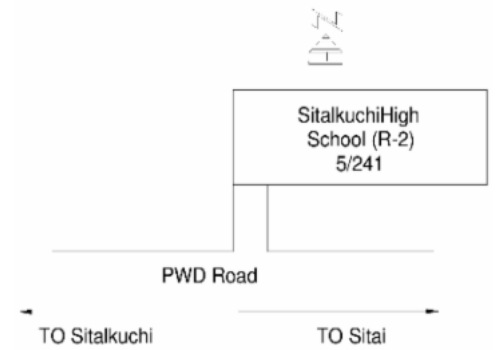

নির্বাচক নিবন্ধন আধিকারিকের স্বাক্ষর

Nazri Naksha

Google Map View

Polling Station Building Front View

Polling Station Front View

Cad View

Key MAP View

বিধানসভা নির্বাচনক্ষেত্রের নং, নাম : 5-শীতলকুচি  
ভাগ নং, নাম : 1-শীতলকুচি (অংশ)