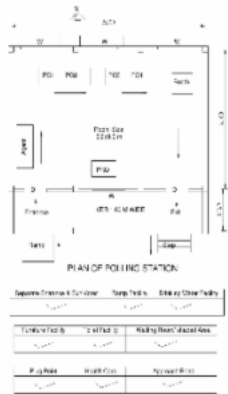

নির্বাচক নিবন্ধন আধিকারিকের স্বাক্ষর

Nazri Naksha

Google Map View

Polling Station Building Front View

Polling Station Front View

Cad View

Key MAP View

1 নাম : ওবাইদুর রহমান পিতার নাম: তফেল উদ্দিন আহমেদ বাড়ির নং : n0114 বয়স : 45 লিঙ্গ : পুরুষ	LPC1446459 ফটো উপলব্ধ	2 নাম : সহানার খাতুন স্বামীর নাম: হামিদুর রহমান আহমেদ বাড়ির নং : n0114 বয়স : 40 লিঙ্গ : মহিলা	YSL1636646 ফটো উপলব্ধ	3 নাম : সুশীল সিং মায়ের নাম: পম্পা দাস বাড়ির নং : N00169 বয়স : 25 লিঙ্গ : পুরুষ	YSL2783157 ফটো উপলব্ধ
4 নাম : সহিদুল ইসলাম পিতার নাম: আলিয়ার রহমান বাড়ির নং : এন0006 বয়স : 29 লিঙ্গ : পুরুষ	YSL2481703 ফটো উপলব্ধ	5 নাম : আনারুল মিঞা পিতার নাম: আলিয়ার মিঞা বাড়ির নং : এন0006 বয়স : 27 লিঙ্গ : পুরুষ	YSL2816973 ফটো উপলব্ধ	6 নাম : মুর্শিদ আলম পিতার নাম: আলিয়ার মিয়া বাড়ির নং : n0006 বয়স : 29 লিঙ্গ : পুরুষ	YSL2334811 ফটো উপলব্ধ
7 নাম : রমিজা খাতুন স্বামীর নাম: আতিয়ুর রহমান বাড়ির নং : n0114 বয়স : 51 লিঙ্গ : মহিলা	YSL2556314 ফটো উপলব্ধ	8 নাম : তাহিদা পারভিন স্বামীর নাম: আবদুল ফারুক মিঞা বাড়ির নং : n0273 বয়স : 29 লিঙ্গ : মহিলা	YSL2334647 ফটো উপলব্ধ	9 নাম : জামিনুর মিঞা মায়ের নাম: জামেবুল মিঞা বাড়ির নং : n0002 বয়স : 38 লিঙ্গ : পুরুষ	YSL1537281 ফটো উপলব্ধ
10 নাম : জরিনাবেওয়া স্বামীর নাম: বাকিউদ্দিন মিঞা বাড়ির নং : n0002 বয়স : 63 লিঙ্গ : মহিলা	WB/01/002/606612 ফটো উপলব্ধ	11 নাম : সেলিম মিঞা পিতার নাম: জমিরউদ্দিন মিঞা বাড়ির নং : n0114 বয়স : 47 লিঙ্গ : পুরুষ	YSL1636679 ফটো উপলব্ধ	12 নাম : সামসুন নাহার পারভীন স্বামীর নাম: ওবাইদুর রহমান বাড়ির নং : n0114 বয়স : 37 লিঙ্গ : মহিলা	YSL2227155 ফটো উপলব্ধ
13 নাম : সকিনা বিবি স্বামীর নাম: আলীয়ার মিঞা বাড়ির নং : n0006 বয়স : 46 লিঙ্গ : মহিলা	YSL1988849 ফটো উপলব্ধ	14 নাম : শারমিনা রহমান পিতার নাম: হাফিজুর রহমান বাড়ির নং : এন0114 বয়স : 23 লিঙ্গ : মহিলা	YSL2789121 ফটো উপলব্ধ	15 নাম : বার্না বর্মন পিতার নাম: রামেন্দ্র বর্মন বাড়ির নং : এন00 বয়স : 24 লিঙ্গ : মহিলা	YSL2994234 ফটো উপলব্ধ
16 নাম : হিমালী দাস পিতার নাম: অসিত দাস বাড়ির নং : এন002 বয়স : 22 লিঙ্গ : মহিলা	YSL2994226 ফটো উপলব্ধ	17 নাম : সোহেল মিয়া পিতার নাম: জামিনুর মিয়া বাড়ির নং : শীতলখুচি বয়স : 22 লিঙ্গ : পুরুষ	YSL2876365 ফটো উপলব্ধ	18 নাম : চুমকি বর্মন পিতার নাম: অশ্বিনী কুমার বর্মন বাড়ির নং : এন002 বয়স : 21 লিঙ্গ : মহিলা	YSL2994267 ফটো উপলব্ধ
19 নাম : গীতা বর্মন পিতার নাম: বিনোদ চন্দ্র বর্মন বাড়ির নং : এন00 বয়স : 20 লিঙ্গ : মহিলা	YSL2994531 ফটো উপলব্ধ	20 নাম : আমেনা বেওয়া স্বামীর নাম: জবের আলী মিঞা বাড়ির নং : n0081 বয়স : 67 লিঙ্গ : মহিলা	LPC1446988 ফটো উপলব্ধ	21 নাম : মহঃ ইকবাল পিতার নাম: আতিয়ুর রহমান বাড়ির নং : n0114 বয়স : 28 লিঙ্গ : পুরুষ	YSL2226959 ফটো উপলব্ধ
22 নাম : সাহিনা পারভিন স্বামীর নাম: অফিল মাজিদ মিঞা বাড়ির নং : n0081 বয়স : 36 লিঙ্গ : মহিলা	YSL1854629 ফটো উপলব্ধ	23 নাম : বিউটি খাতুন পিতার নাম: জামিনাল হোসেন বাড়ির নং : n0006 বয়স : 39 লিঙ্গ : মহিলা	YSL1721083 ফটো উপলব্ধ	24 নাম : মামুনুর আহমেদ পিতার নাম: মহবুবুর রহমান বাড়ির নং : n0114 বয়স : 35 লিঙ্গ : পুরুষ	YSL1537315 ফটো উপলব্ধ
25 নাম : মনজুরা খাতুন স্বামীর নাম: তফেলউদ্দিন মিঞা বাড়ির নং : n0114 বয়স : 71 লিঙ্গ : মহিলা	WB/01/002/606122 ফটো উপলব্ধ	26 নাম : হাজরা খাতুন পিতার নাম: জবের আলী মিঞা বাড়ির নং : n0081 বয়স : 49 লিঙ্গ : মহিলা	LPC2600138 ফটো উপলব্ধ	27 নাম : জিয়ারুল মিঞা পিতার নাম: আমির আলী মিঞা বাড়ির নং : n0006 বয়স : 37 লিঙ্গ : পুরুষ	LPC2600187 ফটো উপলব্ধ
28 নাম : মঃ আয়নাল হোসেন পিতার নাম: মহঃআমের আলী মিঞা বাড়ির নং : n0006 বয়স : 42 লিঙ্গ : পুরুষ	LPC2162444 ফটো উপলব্ধ	29 নাম : আব্দুল মজিদ মিঞা পিতার নাম: জবের আলী বাড়ির নং : n0081 বয়স : 44 লিঙ্গ : পুরুষ	YSL1061894 ফটো উপলব্ধ	30 নাম : পূজা সা পিতার নাম: রামঅবতার সা বাড়ির নং : এন0090 বয়স : 29 লিঙ্গ : মহিলা	XFB2019974 ফটো উপলব্ধ