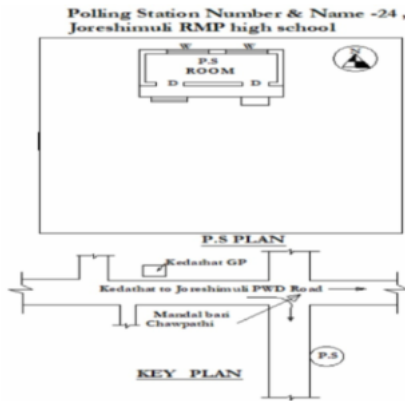

নির্বাচক নিবন্ধন আধিকারিকের স্বাক্ষর

Nazri Naksha

Google Map View

Polling Station Building Front View

Polling Station Front View

Cad View

Key MAP View

1 নাম : আজিবুল হক পিতার নাম: মকতেজুল মিয়া বাড়ির নং : জোড়শিমুলী বয়স : 24 লিঙ্গ : পুরুষ	YSL2577005 ফটো উপলব্ধ	2 নাম : মনছুর আলী পিতার নাম: সমসের আলি বাড়ির নং : এন0098 বয়স : 66 লিঙ্গ : পুরুষ	YSL2494920 ফটো উপলব্ধ	3 নাম : অশ্বিনা বেগম স্বামীর নাম: মনছুর আলি বাড়ির নং : এন0098 বয়স : 36 লিঙ্গ : মহিলা	YSL1435635 ফটো উপলব্ধ
4 নাম : রুবেল ইসলাম পিতার নাম: মনসুর আলি বাড়ির নং : এন0098 বয়স : 27 লিঙ্গ : পুরুষ	YSL2282598 ফটো উপলব্ধ	5 নাম : খতিমন বেওয়া স্বামীর নাম: বচির বাড়ির নং : n0198 বয়স : 83 লিঙ্গ : মহিলা	WB/03/001/015729 ফটো উপলব্ধ	6 নাম : খতিয়ার রহমান পিতার নাম: বচির বাড়ির নং : n0198 বয়স : 60 লিঙ্গ : পুরুষ	YSL2970754 ফটো উপলব্ধ
7 নাম : সাহেজা বিবি স্বামীর নাম: খতিয়ার বাড়ির নং : n0198 বয়স : 53 লিঙ্গ : মহিলা	WB/03/001/015726 ফটো উপলব্ধ	8 নাম : জনাব আলী পিতার নাম: এজারুদ্দিন বাড়ির নং : n0256 বয়স : 63 লিঙ্গ : পুরুষ	WB/03/001/018632 ফটো উপলব্ধ	9 নাম : আলিমন বিবি স্বামীর নাম: জনাপ আলি বাড়ির নং : n0345 বয়স : 61 লিঙ্গ : মহিলা	HJK2381572 ফটো উপলব্ধ
10 নাম : মনফুল বিবি স্বামীর নাম: তহিরুদ্দিন মিয়া বাড়ির নং : n0348 বয়স : 71 লিঙ্গ : মহিলা	HJK2381606 ফটো উপলব্ধ	11 নাম : নুরিনা বিবি স্বামীর নাম: আমিনুল মিয়া বাড়ির নং : n0349 বয়স : 56 লিঙ্গ : মহিলা	HJK2381614 ফটো উপলব্ধ	12 নাম : আব্দুর রহিম পিতার নাম: মাহিরুদ্দিন মিয়া বাড়ির নং : n0099 বয়স : 38 লিঙ্গ : পুরুষ	HJK2508935 ফটো উপলব্ধ
13 নাম : রিনা খাতুন স্বামীর নাম: আশিকুর রহিম বাড়ির নং : n0099 বয়স : 33 লিঙ্গ : মহিলা	YSL2036325 ফটো উপলব্ধ	14 নাম : জব্বার আলী পিতার নাম: নমরুদ্দিন বাড়ির নং : n0154 বয়স : 69 লিঙ্গ : পুরুষ	WB/03/001/015170 ফটো উপলব্ধ	15 নাম : অহিমা বিবি স্বামীর নাম: জব্বার বাড়ির নং : n0154 বয়স : 61 লিঙ্গ : মহিলা	WB/03/001/015141 ফটো উপলব্ধ
16 নাম : সেরাজুল মিয়া পিতার নাম: হাবিবুর বাড়ির নং : n0156 বয়স : 54 লিঙ্গ : পুরুষ	YSL3105731 ফটো উপলব্ধ	17 নাম : আচেনা খাতুন স্বামীর নাম: সেরাজুল হক বাড়ির নং : n0156 বয়স : 44 লিঙ্গ : মহিলা	HJK2187995 ফটো উপলব্ধ	18 নাম : রাশিদুল মিয়া পিতার নাম: সেরাজুল মিয়া বাড়ির নং : এন0148 বয়স : 24 লিঙ্গ : পুরুষ	YSL2576916 ফটো উপলব্ধ
19 নাম : আছিমন বিবি স্বামীর নাম: আলাউদ্দিন মিয়া বাড়ির নং : n0350 বয়স : 66 লিঙ্গ : মহিলা	HJK2381622 ফটো উপলব্ধ	20 নাম : আলমগির আলম পিতার নাম: মোজাম্মেল মিয়া বাড়ির নং : n0176 বয়স : 29 লিঙ্গ : পুরুষ	YSL2146009 ফটো উপলব্ধ	21 নাম : সাহাবুল মিয়া পিতার নাম: জনাব আলি মিয়া বাড়ির নং : n0256 বয়স : 27 লিঙ্গ : পুরুষ	YSL2384709 ফটো উপলব্ধ
22 নাম : কুকীলা পূর্বিনা পিতার নাম: কবীরজামাল মিয়া বাড়ির নং : জোড়শিমুলী বয়স : 28 লিঙ্গ : মহিলা	YSL2774248 ফটো উপলব্ধ	23 নাম : খয়বর হোসেন মিয়া পিতার নাম: চাঁদমামুদ মিয়া বাড়ির নং : n0171 বয়স : 58 লিঙ্গ : পুরুষ	YSL2594943 ফটো উপলব্ধ	24 নাম : বসুমতী অধিকারী স্বামীর নাম: গিরীশচন্দ্র অধিকারী বাড়ির নং : n0245 বয়স : 66 লিঙ্গ : মহিলা	YSL2855302 ফটো উপলব্ধ
25 নাম : প্রসেনজিৎ অধিকারী পিতার নাম: গিরীশ চন্দ্র অধিকারী বাড়ির নং : n0245 বয়স : 41 লিঙ্গ : পুরুষ	HJK2471449 ফটো উপলব্ধ	26 নাম : ইন্দ্রজিত অধিকারী পিতার নাম: গিরীশ চন্দ্র অধিকারী বাড়ির নং : n0245 বয়স : 31 লিঙ্গ : পুরুষ	YSL2036499 ফটো উপলব্ধ	27 নাম : হাফিজ আলম পিতার নাম: সামসুল হুদা আলি বাড়ির নং : এন0100 বয়স : 25 লিঙ্গ : পুরুষ	YSL2577104 ফটো উপলব্ধ
28 নাম : নুরজাহান বিবি স্বামীর নাম: আবুতাহের মিয়া বাড়ির নং : n0099 বয়স : 42 লিঙ্গ : মহিলা	HJK2187953 ফটো উপলব্ধ	29 নাম : সহিদার আলী পিতার নাম: খতিয়ার রহমান বাড়ির নং : n0198 বয়স : 27 লিঙ্গ : পুরুষ	YSL2282663 ফটো উপলব্ধ	30 নাম : রত্না রায় পিতার নাম: প্রেমানন্দ রায় বাড়ির নং : এন000 বয়স : 29 লিঙ্গ : মহিলা	SKW1969203 ফটো উপলব্ধ