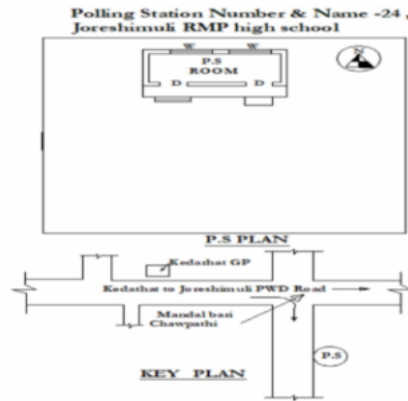

নির্বাচক নিবন্ধন আধিকারিকের স্বাক্ষর

Nazri Naksha

Google Map View

Polling Station Building Front View

Polling Station Front View

Cad View

Key MAP View

1 নাম : আজিবুল হক পিতার নাম: মকতেজুল মিয়া বাড়ির নং : জোড়শিমুলী বয়স : 24 লিঙ্গ : পুরুষ	YSL2577005 ফটো উপলব্ধ	2 নাম : মনছুর আলী পিতার নাম: সমসের আলি বাড়ির নং : এন0098 বয়স : 66 লিঙ্গ : পুরুষ	YSL2494920 ফটো উপলব্ধ	3 নাম : অশ্বিনা বেগম স্বামীর নাম: মনছুর আলি বাড়ির নং : এন0098 বয়স : 36 লিঙ্গ : মহিলা	YSL1435635 ফটো উপলব্ধ
4 নাম : রুবেল ইসলাম পিতার নাম: মনসুর আলি বাড়ির নং : এন0098 বয়স : 27 লিঙ্গ : পুরুষ	YSL2282598 ফটো উপলব্ধ	5 নাম : খতিমন বেওয়া স্বামীর নাম: বচির বাড়ির নং : n0198 বয়স : 83 লিঙ্গ : মহিলা	WB/03/001/015729 ফটো উপলব্ধ	6 নাম : খতিয়ার রহমান পিতার নাম: বচির বাড়ির নং : n0198 বয়স : 60 লিঙ্গ : পুরুষ	YSL2970754 ফটো উপলব্ধ
7 নাম : সাহেজা বিবি স্বামীর নাম: খতিয়ার বাড়ির নং : n0198 বয়স : 53 লিঙ্গ : মহিলা	WB/03/001/015726 ফটো উপলব্ধ	8 নাম : জনাব আলী পিতার নাম: এজারুদ্দিন বাড়ির নং : n0256 বয়স : 63 লিঙ্গ : পুরুষ	WB/03/001/018632 ফটো উপলব্ধ	9 নাম : আলিমন বিবি স্বামীর নাম: জনাপ আলি বাড়ির নং : n0345 বয়স : 61 লিঙ্গ : মহিলা	HJK2381572 ফটো উপলব্ধ
10 নাম : মনফুল বিবি স্বামীর নাম: তহিরুদ্দিন মিয়া বাড়ির নং : n0348 বয়স : 71 লিঙ্গ : মহিলা	HJK2381606 ফটো উপলব্ধ	11 নাম : নুরিনা বিবি স্বামীর নাম: আমিনুল মিয়া বাড়ির নং : n0349 বয়স : 56 লিঙ্গ : মহিলা	HJK2381614 ফটো উপলব্ধ	12 নাম : আব্দুর রহিম পিতার নাম: মাহিরুদ্দিন মিয়া বাড়ির নং : n0099 বয়স : 38 লিঙ্গ : পুরুষ	HJK2508935 ফটো উপলব্ধ
13 নাম : রিনা খাতুন স্বামীর নাম: আশিকুর রহিম বাড়ির নং : n0099 বয়স : 33 লিঙ্গ : মহিলা	YSL2036325 ফটো উপলব্ধ	14 নাম : জব্বার আলী পিতার নাম: নমরুদ্দিন বাড়ির নং : n0154 বয়স : 69 লিঙ্গ : পুরুষ	WB/03/001/015170 ফটো উপলব্ধ	15 নাম : অহিমা বিবি স্বামীর নাম: জব্বার বাড়ির নং : n0154 বয়স : 61 লিঙ্গ : মহিলা	WB/03/001/015141 ফটো উপলব্ধ
16 নাম : সেরাজুল মিয়া পিতার নাম: হাবিবুর বাড়ির নং : n0156 বয়স : 54 লিঙ্গ : পুরুষ	YSL3105731 ফটো উপলব্ধ	17 নাম : আচেনা খাতুন স্বামীর নাম: সেরাজুল হক বাড়ির নং : n0156 বয়স : 44 লিঙ্গ : মহিলা	HJK2187995 ফটো উপলব্ধ	18 নাম : রাশিদুল মিয়া পিতার নাম: সেরাজুল মিয়া বাড়ির নং : এন0148 বয়স : 24 লিঙ্গ : পুরুষ	YSL2576916 ফটো উপলব্ধ
19 নাম : আছিমন বিবি স্বামীর নাম: আলাউদ্দিন মিয়া বাড়ির নং : n0350 বয়স : 66 লিঙ্গ : মহিলা	HJK2381622 ফটো উপলব্ধ	20 নাম : আলমগির আলম পিতার নাম: মোজাম্মেল মিয়া বাড়ির নং : n0176 বয়স : 29 লিঙ্গ : পুরুষ	YSL2146009 ফটো উপলব্ধ	21 নাম : সাহাবুল মিয়া পিতার নাম: জনাব আলি মিয়া বাড়ির নং : n0256 বয়স : 27 লিঙ্গ : পুরুষ	YSL2384709 ফটো উপলব্ধ
22 নাম : কুকীলা পূর্বিনা পিতার নাম: কবীরজামাল মিয়া বাড়ির নং : জোড়শিমুলী বয়স : 28 লিঙ্গ : মহিলা	YSL2774248 ফটো উপলব্ধ	23 নাম : খয়বর হোসেন মিয়া পিতার নাম: চাঁদমামুদ মিয়া বাড়ির নং : n0171 বয়স : 58 লিঙ্গ : পুরুষ	YSL2594943 ফটো উপলব্ধ	24 নাম : বসুমতী অধিকারী স্বামীর নাম: গিরীশচন্দ্র অধিকারী বাড়ির নং : n0245 বয়স : 66 লিঙ্গ : মহিলা	YSL2855302 ফটো উপলব্ধ
25 নাম : প্রসেনজিৎ অধিকারী পিতার নাম: গিরীশ চন্দ্র অধিকারী বাড়ির নং : n0245 বয়স : 41 লিঙ্গ : পুরুষ	HJK2471449 ফটো উপলব্ধ	26 নাম : ইন্দ্রজিত অধিকারী পিতার নাম: গিরীশ চন্দ্র অধিকারী বাড়ির নং : n0245 বয়স : 31 লিঙ্গ : পুরুষ	YSL2036499 ফটো উপলব্ধ	27 নাম : হাফিজ আলম পিতার নাম: সামসুল হুদা আলি বাড়ির নং : এন0100 বয়স : 25 লিঙ্গ : পুরুষ	YSL2577104 ফটো উপলব্ধ
28 নাম : নুরজাহান বিবি স্বামীর নাম: আবুতাহের মিয়া বাড়ির নং : n0099 বয়স : 42 লিঙ্গ : মহিলা	HJK2187953 ফটো উপলব্ধ	29 নাম : সহিদার আলী পিতার নাম: খতিয়ার রহমান বাড়ির নং : n0198 বয়স : 27 লিঙ্গ : পুরুষ	YSL2282663 ফটো উপলব্ধ	30 নাম : রত্না রায় পিতার নাম: প্রেমানন্দ রায় বাড়ির নং : এন000 বয়স : 29 লিঙ্গ : মহিলা	SKW1969203 ফটো উপলব্ধ