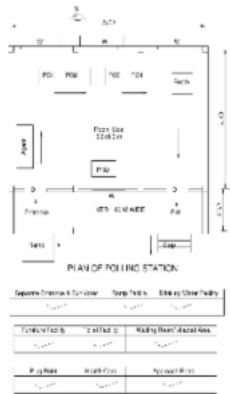

নির্বাচক নিবন্ধন আধিকারিকের স্বাক্ষর

Nazri Naksha

Google Map View

Polling Station Building Front View

Polling Station Front View

Cad View

Key MAP View

বিধানসভা নির্বাচনক্ষেত্রের নং, নাম : 5-শীতলকুচি
ভাগ নং, নাম : 1-বড় গদাই খোড়া (অংশ)