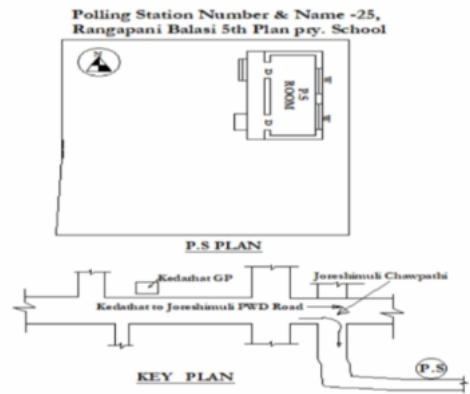

নির্বাচক নিবন্ধন আধিকারিকের স্বাক্ষর

Nazri Naksha

Google Map View

Polling Station Building Front View

Polling Station Front View

Cad View

Key MAP View

বিধানসভা নির্বাচনক্ষেত্রের নং, নাম : 5-শীতলকুচি
ভাগ নং, নাম : 1-জোড়শিমুলী