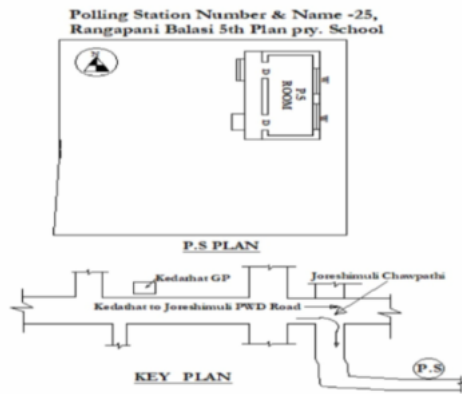

নির্বাচক নিবন্ধন আধিকারিকের স্বাক্ষর

Nazri Naksha

Google Map View

Polling Station Building Front View

Polling Station Front View

Cad View

Key MAP View

বিধানসভা নির্বাচনক্ষেত্রের নং, নাম : 5-শীতলকুচি
ভাগ নং, নাম : 1-জোড়শিমুলী