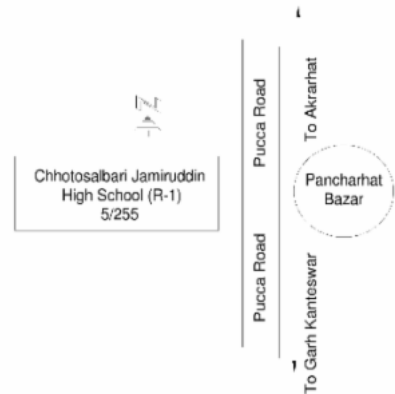

নির্বাচক নিবন্ধন আধিকারিকের স্বাক্ষর

Nazri Naksha

Google Map View

Polling Station Building Front View

Polling Station Front View

Cad View

Key MAP View

বিধানসভা নির্বাচনক্ষেত্রের নং, নাম : 5-শীতলকুচি
ভাগ নং, নাম : 1-ছোট গদাইখোড়া (অংশ)