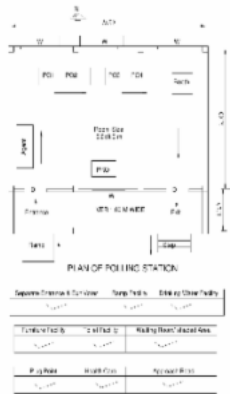

নির্বাচক নিবন্ধন আধিকারিকের স্বাক্ষর

Nazri Naksha

Google Map View

Polling Station Building Front View

Polling Station Front View

Cad View

Key MAP View

বিধানসভা নির্বাচনক্ষেত্রের নং, নাম : 5-শীতলকুচি
ভাগ নং, নাম : 1-ছোট গদাইখোড়া (অংশ)