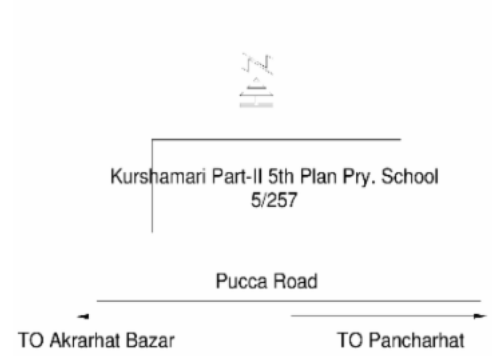

নির্বাচক নিবন্ধন আধিকারিকের স্বাক্ষর

Nazri Naksha

Google Map View

Polling Station Building Front View

Polling Station Front View

Cad View

Key MAP View

বিধানসভা নির্বাচনক্ষেত্রের নং, নাম : 5-শীতলকুচি  
ভাগ নং, নাম : 1-কুর্শামারী (সমগ্র)