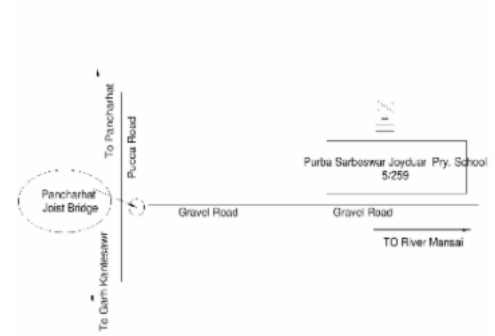

নির্বাচক নিবন্ধন আধিকারিকের স্বাক্ষর

Nazri Naksha

Google Map View

Polling Station Building Front View

Polling Station Front View

Cad View

Key MAP View

বিধানসভা নির্বাচনক্ষেত্রের নং, নাম : 5-শীতলকুচি
ভাগ নং, নাম : 1-সর্বেশ্বর জয়দুয়ার (অংশ)