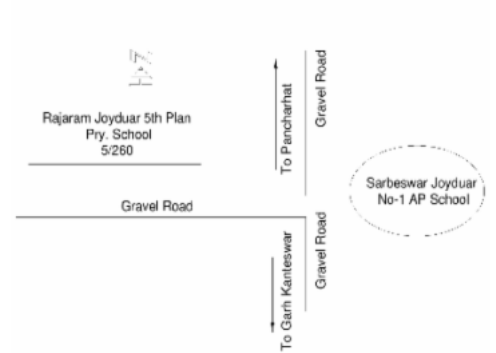

নির্বাচক নিবন্ধন আধিকারিকের স্বাক্ষর

Nazri Naksha

Google Map View

Polling Station Building Front View

Polling Station Front View

Cad View

Key MAP View

1 নাম : ফরিদুল মিয়া পিতার নাম : জয়নাল মিয়া বাড়ির নং : এন0047 বয়স : 22 লিঙ্গ : পুরুষ	YSL2878239 ফটো উপলব্ধ	2 নাম : ফরিদা বিবি স্বামীর নাম : জয়নাল মিয়া বাড়ির নং : n0047 বয়স : 49 লিঙ্গ : মহিলা	LPC2112514 ফটো উপলব্ধ	3 নাম : খালেদা খাতুন স্বামীর নাম : আব্দুল ছালিম মিয়া বাড়ির নং : n0047 বয়স : 26 লিঙ্গ : মহিলা	YSL2662427 ফটো উপলব্ধ
4 নাম : হামিদ মিয়া পিতার নাম : ফজলে রহমান বাড়ির নং : n0047 বয়স : 50 লিঙ্গ : পুরুষ	YSL2526283 ফটো উপলব্ধ	5 নাম : মফিজুল হক পিতার নাম : ফজলে রহমান বাড়ির নং : n0047 বয়স : 39 লিঙ্গ : পুরুষ	LPC2437564 ফটো উপলব্ধ	6 নাম : আনোরা বিবি স্বামীর নাম : সফিকুল মিয়া বাড়ির নং : n0047 বয়স : 38 লিঙ্গ : মহিলা	YSL1997543 ফটো উপলব্ধ
7 নাম : সহিদা বিবি স্বামীর নাম : আব্দুল রসিদ মিয়া বাড়ির নং : n0047 বয়স : 32 লিঙ্গ : মহিলা	YSL2234185 ফটো উপলব্ধ	8 নাম : আসমাতারা বিবি স্বামীর নাম : মফিজুল হক বাড়ির নং : n0047 বয়স : 31 লিঙ্গ : মহিলা	YSL1862366 ফটো উপলব্ধ	9 নাম : সাকিয়া বিবি স্বামীর নাম : হামিদ মিয়া বাড়ির নং : n0047 বয়স : 34 লিঙ্গ : মহিলা	YSL1547140 ফটো উপলব্ধ
10 নাম : আতাব মিয়া পিতার নাম : ফজলে রহমান বাড়ির নং : n0047 বয়স : 61 লিঙ্গ : পুরুষ	WB/01/002/441340 ফটো উপলব্ধ	11 নাম : সফিকুল মিয়া মায়ের নাম : হুমায়রা বেগম বাড়ির নং : n0047 বয়স : 42 লিঙ্গ : পুরুষ	LPC2323681 ফটো উপলব্ধ	12 নাম : আবেদা বিবি স্বামীর নাম : আতাব বাড়ির নং : n0047 বয়স : 54 লিঙ্গ : মহিলা	WB/01/002/441295 ফটো উপলব্ধ
13 নাম : লেবু হক পিতার নাম : আতাব মিয়া বাড়ির নং : n0047 বয়স : 30 লিঙ্গ : পুরুষ	YSL1997352 ফটো উপলব্ধ	14 নাম : আব্দুল ছালিম মিয়া পিতার নাম : আতাব মিয়া বাড়ির নং : n0047 বয়স : 32 লিঙ্গ : পুরুষ	YSL1862259 ফটো উপলব্ধ	15 নাম : জয়নাল মিয়া পিতার নাম : ফজলেরহমান মিয়া বাড়ির নং : n0047 বয়স : 57 লিঙ্গ : পুরুষ	WB/01/002/441292 ফটো উপলব্ধ
16 নাম : হোসেন আলী পিতার নাম : সাহেরউদ্দিন আলী বাড়ির নং : n0052 বয়স : 64 লিঙ্গ : পুরুষ	LPC1428887 ফটো উপলব্ধ	17 নাম : এলিয়ার মিয়া পিতার নাম : হোসেন আলী বাড়ির নং : n0052 বয়স : 41 লিঙ্গ : পুরুষ	LPC2587632 ফটো উপলব্ধ	18 নাম : ইলিয়া বিবি স্বামীর নাম : হোসেন বাড়ির নং : n0052 বয়স : 60 লিঙ্গ : মহিলা	LPC1429489 ফটো উপলব্ধ
19 নাম : নাসির মিয়া পিতার নাম : হোসেন আলী বাড়ির নং : n0052 বয়স : 31 লিঙ্গ : পুরুষ	YSL1997378 ফটো উপলব্ধ	20 নাম : খালেদা ইয়াসমিন স্বামীর নাম : এলিয়ার মিয়া বাড়ির নং : n0052 বয়স : 30 লিঙ্গ : মহিলা	YSL1997519 ফটো উপলব্ধ	21 নাম : লায়লিবিবি স্বামীর নাম : ইনুজ বাড়ির নং : এন0052 বয়স : 50 লিঙ্গ : মহিলা	WB/01/002/411162 ফটো উপলব্ধ
22 নাম : আহেনাল মিয়া পিতার নাম : নছুমুদ্দিন বাড়ির নং : n0034 বয়স : 52 লিঙ্গ : পুরুষ	WB/01/002/441031 ফটো উপলব্ধ	23 নাম : মমিনুর মিয়া পিতার নাম : আহেন আলী মিয়া বাড়ির নং : n0034 বয়স : 31 লিঙ্গ : পুরুষ	YSL1862333 ফটো উপলব্ধ	24 নাম : আমিনা বিবি স্বামীর নাম : আহেনআলী বাড়ির নং : n0034 বয়স : 51 লিঙ্গ : মহিলা	WB/01/002/441255 ফটো উপলব্ধ
25 নাম : আহেন আলী মিয়া পিতার নাম : নছুমুদ্দিন বাড়ির নং : n0034 বয়স : 54 লিঙ্গ : পুরুষ	WB/01/002/441256 ফটো উপলব্ধ	26 নাম : জেহেরা বিবি স্বামীর নাম : আজিজুল বাড়ির নং : n0034 বয়স : 52 লিঙ্গ : মহিলা	WB/01/002/441125 ফটো উপলব্ধ	27 নাম : রুবিনা খাতুন স্বামীর নাম : সফিকুল মিয়া বাড়ির নং : n0132 বয়স : 29 লিঙ্গ : মহিলা	YSL2339695 ফটো উপলব্ধ
28 নাম : রেজিনা খাতুন স্বামীর নাম : জাহিরুল মিয়া বাড়ির নং : n0133 বয়স : 28 লিঙ্গ : মহিলা	YSL2339729 ফটো উপলব্ধ	29 নাম : মাল্পি খাতুন স্বামীর নাম : খাইরুল মিয়া বাড়ির নং : n0128 বয়স : 31 লিঙ্গ : মহিলা	YSL2339646 ফটো উপলব্ধ	30 নাম : সন্ধ্যা বর্মন স্বামীর নাম : অশ্বিনী বর্মন বাড়ির নং : n0088 বয়স : 45 লিঙ্গ : মহিলা	LPC1475243 ফটো উপলব্ধ