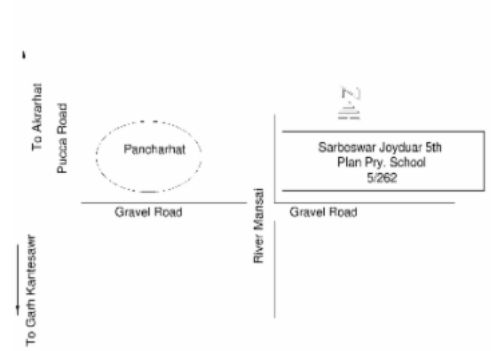

Key MAP View