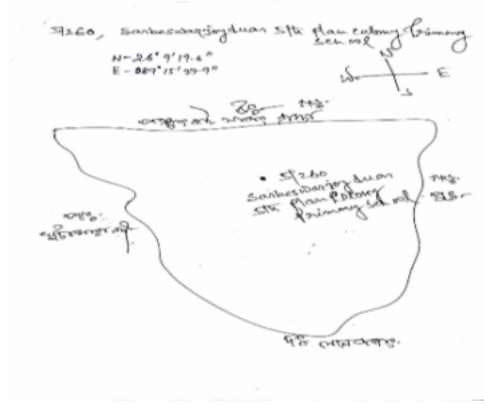

Nazri Naksha