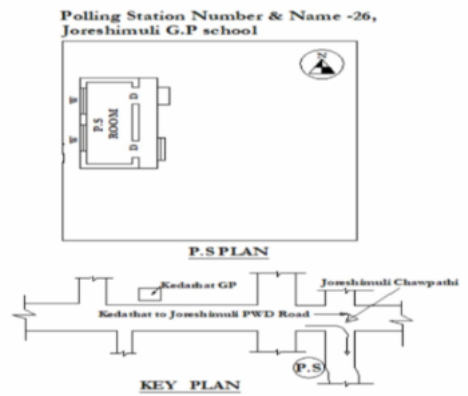

নির্বাচক নিবন্ধন আধিকারিকের স্বাক্ষর

Nazri Naksha

Google Map View

Polling Station Building Front View

Polling Station Front View

Cad View

Key MAP View

1 নাম : জমিরা বিবি স্বামীর নাম : আব্দুল মিয়া বাড়ির নং : n0347 বয়স : 69 লিঙ্গ : মহিলা	HJK2381598 ফটো উপলব্ধ	2 নাম : মনসুর আলী পিতার নাম : কালিমুদ্দিন বাড়ির নং : এন0333 বয়স : 63 লিঙ্গ : পুরুষ	HJK2381457 ফটো উপলব্ধ	3 নাম : আবদুল মিঞা পিতার নাম : কালিমুদ্দিন বাড়ির নং : না বয়স : 72 লিঙ্গ : পুরুষ	HJK2381705 ফটো উপলব্ধ
4 নাম : উনজেলা খাতুন স্বামীর নাম : মনসুর আলী বাড়ির নং : এন0333 বয়স : 26 লিঙ্গ : মহিলা	YSL2676500 ফটো উপলব্ধ	5 নাম : সাহিবুল ইসলাম পিতার নাম : আব্দুল মিয়া বাড়ির নং : জোড়শিমুলী বয়স : 22 লিঙ্গ : পুরুষ	YSL2887149 ফটো উপলব্ধ	6 নাম : বিষ্ণু চ খাতুন পিতার নাম : আব্দুল মিয়া বাড়ির নং : জোড়শিমুলী বয়স : 21 লিঙ্গ : মহিলা	YSL2887271 ফটো উপলব্ধ
7 নাম : গীরেন অধিকারী পিতার নাম : টগর অধিকারী বাড়ির নং : n0190 বয়স : 78 লিঙ্গ : পুরুষ	WB/03/001/018794 ফটো উপলব্ধ	8 নাম : সরস্বতী অধিকারী স্বামীর নাম : মনসুর আলী বাড়ির নং : n0183 বয়স : 34 লিঙ্গ : মহিলা	YSL1760974 ফটো উপলব্ধ	9 নাম : ননীবালা অধিকারী স্বামীর নাম : সিন্ধুনাথ অধিকারী বাড়ির নং : n0183 বয়স : 78 লিঙ্গ : মহিলা	WB/03/001/018376 ফটো উপলব্ধ
10 নাম : আরতী অধিকারী স্বামীর নাম : যোগেন্দ্র অধিকারী বাড়ির নং : n0199 বয়স : 39 লিঙ্গ : মহিলা	HJK2381788 ফটো উপলব্ধ	11 নাম : মশন বর্মিন পিতার নাম : মানিকচাঁদ বর্মিন বাড়ির নং : n0190 বয়স : 54 লিঙ্গ : পুরুষ	WB/03/001/018509 ফটো উপলব্ধ	12 নাম : নলিনী কান্ত অধিকারী পিতার নাম : বিদ্যাসুন্দর অধিকারী বাড়ির নং : n0165 বয়স : 35 লিঙ্গ : পুরুষ	YSL1436872 ফটো উপলব্ধ
13 নাম : অমল অধিকারী পিতার নাম : সিন্ধু নাথ অধিকারী বাড়ির নং : n0183 বয়স : 37 লিঙ্গ : পুরুষ	YSL1362441 ফটো উপলব্ধ	14 নাম : প্রীতিলতা অধিকারী পিতার নাম : তিলক অধিকারী বাড়ির নং : এন0109 বয়স : 22 লিঙ্গ : মহিলা	YSL2774701 ফটো উপলব্ধ	15 নাম : মনু চরন অধিকারী পিতার নাম : বিদ্যাসুন্দর অধিকারী বাড়ির নং : n0165 বয়স : 43 লিঙ্গ : পুরুষ	HJK1502921 ফটো উপলব্ধ
16 নাম : বিদ্যাসুন্দর অধিকারী পিতার নাম : প্রানকৃষ্ণ অধিকারী বাড়ির নং : n0165 বয়স : 79 লিঙ্গ : পুরুষ	WB/03/001/018063 ফটো উপলব্ধ	17 নাম : তাপস অধিকারী পিতার নাম : হরিপদ অধিকারী বাড়ির নং : n0159 বয়স : 36 লিঙ্গ : পুরুষ	YSL1436633 ফটো উপলব্ধ	18 নাম : অনিতা অধিকারী স্বামীর নাম : মনু চরন অধিকারী বাড়ির নং : n0165 বয়স : 32 লিঙ্গ : মহিলা	YSL1666528 ফটো উপলব্ধ
19 নাম : তিলোত্তমা অধিকারী স্বামীর নাম : যোগেন্দ্র অধিকারী বাড়ির নং : n0109 বয়স : 68 লিঙ্গ : মহিলা	YSL3202728 ফটো উপলব্ধ	20 নাম : বাপি অধিকারী পিতার নাম : হিতেন্দ্র নাথ অধিকারী বাড়ির নং : n0090 বয়স : 35 লিঙ্গ : পুরুষ	YSL1362433 ফটো উপলব্ধ	21 নাম : তুলশ্বরী অধিকারী স্বামীর নাম : রজনী অধিকারী বাড়ির নং : n0085 বয়স : 81 লিঙ্গ : মহিলা	WB/03/001/018639 ফটো উপলব্ধ
22 নাম : ফুলেশ্বর অধিকারী পিতার নাম : রজনী অধিকারী বাড়ির নং : n0085 বয়স : 40 লিঙ্গ : পুরুষ	HJK2189900 ফটো উপলব্ধ	23 নাম : শুকবালা অধিকারী স্বামীর নাম : তিলক অধিকারী বাড়ির নং : n0001 বয়স : 38 লিঙ্গ : মহিলা	HJK2509255 ফটো উপলব্ধ	24 নাম : সুধীর অধিকারী পিতার নাম : গীরেন অধিকারী বাড়ির নং : n0190 বয়স : 41 লিঙ্গ : পুরুষ	YSL1893890 ফটো উপলব্ধ
25 নাম : জগদীশ অধিকারী পিতার নাম : যোগেন্দ্র অধিকারী বাড়ির নং : n0109 বয়স : 48 লিঙ্গ : পুরুষ	HJK1538552 ফটো উপলব্ধ	26 নাম : তিলক অধিকারী পিতার নাম : যোগেন্দ্র অধিকারী বাড়ির নং : n0109 বয়স : 45 লিঙ্গ : পুরুষ	HJK1539709 ফটো উপলব্ধ	27 নাম : ললিতা অধিকারী স্বামীর নাম : হিতেন্দ্র অধিকারী বাড়ির নং : n0090 বয়স : 59 লিঙ্গ : মহিলা	WB/03/001/018012 ফটো উপলব্ধ
28 নাম : হিতেন্দ্র নাথ অধিকারী পিতার নাম : শশীমোহন অধিকারী বাড়ির নং : n0090 বয়স : 61 লিঙ্গ : পুরুষ	WB/03/001/018002 ফটো উপলব্ধ	29 নাম : উর্মিলা অধিকারী স্বামীর নাম : রাজকান্ত অধিকারী বাড়ির নং : এন0085 বয়স : 36 লিঙ্গ : মহিলা	YSL0116970 ফটো উপলব্ধ	30 নাম : জয়ধন অধিকারী পিতার নাম : যোগেন্দ্র অধিকারী বাড়ির নং : এন0109 বয়স : 41 লিঙ্গ : পুরুষ	HJK2150159 ফটো উপলব্ধ