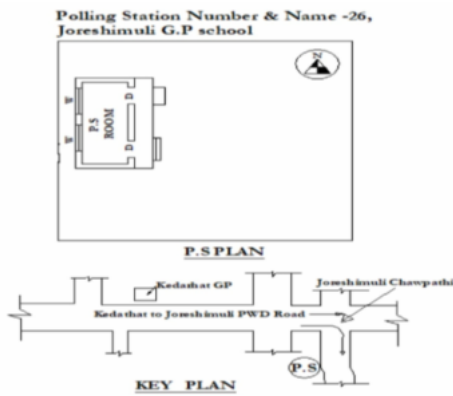

নির্বাচক নিবন্ধন আধিকারিকের স্বাক্ষর

Nazri Naksha

Google Map View

Polling Station Building Front View

Polling Station Front View

Cad View

Key MAP View

1 নাম : জমিরা বিবি স্বামীর নাম : আব্দুল মিয়া বাড়ির নং : n0347 বয়স : 69 লিঙ্গ : মহিলা	HJK2381598 ফটো উপলব্ধ	2 নাম : মনসুর আলী পিতার নাম : কালিমুদ্দিন বাড়ির নং : এন0333 বয়স : 63 লিঙ্গ : পুরুষ	HJK2381457 ফটো উপলব্ধ	3 নাম : আবদুল মিঞা পিতার নাম : কালিমুদ্দিন বাড়ির নং : না বয়স : 72 লিঙ্গ : পুরুষ	HJK2381705 ফটো উপলব্ধ
4 নাম : উনজেলা খাতুন স্বামীর নাম : মনসুর আলী বাড়ির নং : এন0333 বয়স : 26 লিঙ্গ : মহিলা	YSL2676500 ফটো উপলব্ধ	5 নাম : সাহিবুল ইসলাম পিতার নাম : আব্দুল মিয়া বাড়ির নং : জোড়শিমুলী বয়স : 22 লিঙ্গ : পুরুষ	YSL2887149 ফটো উপলব্ধ	6 নাম : বিষ্ণু চ খাতুন পিতার নাম : আব্দুল মিয়া বাড়ির নং : জোড়শিমুলী বয়স : 21 লিঙ্গ : মহিলা	YSL2887271 ফটো উপলব্ধ
7 নাম : গীরেন অধিকারী পিতার নাম : টগর অধিকারী বাড়ির নং : n0190 বয়স : 78 লিঙ্গ : পুরুষ	WB/03/001/018794 ফটো উপলব্ধ	8 নাম : সরস্বতী অধিকারী স্বামীর নাম : মনসুর আলী বাড়ির নং : n0183 বয়স : 34 লিঙ্গ : মহিলা	YSL1760974 ফটো উপলব্ধ	9 নাম : ননীবালা অধিকারী স্বামীর নাম : সিন্ধুনাথ অধিকারী বাড়ির নং : n0183 বয়স : 78 লিঙ্গ : মহিলা	WB/03/001/018376 ফটো উপলব্ধ
10 নাম : আরতী অধিকারী স্বামীর নাম : যোগেন্দ্র অধিকারী বাড়ির নং : n0199 বয়স : 39 লিঙ্গ : মহিলা	HJK2381788 ফটো উপলব্ধ	11 নাম : মশন বর্মিন পিতার নাম : মানিকচাঁদ বর্মিন বাড়ির নং : n0190 বয়স : 54 লিঙ্গ : পুরুষ	WB/03/001/018509 ফটো উপলব্ধ	12 নাম : নলিনী কান্ত অধিকারী পিতার নাম : বিদ্যাসুন্দর অধিকারী বাড়ির নং : n0165 বয়স : 35 লিঙ্গ : পুরুষ	YSL1436872 ফটো উপলব্ধ
13 নাম : অমল অধিকারী পিতার নাম : সিন্ধু নাথ অধিকারী বাড়ির নং : n0183 বয়স : 37 লিঙ্গ : পুরুষ	YSL1362441 ফটো উপলব্ধ	14 নাম : প্রীতিলতা অধিকারী পিতার নাম : তিলক অধিকারী বাড়ির নং : এন0109 বয়স : 22 লিঙ্গ : মহিলা	YSL2774701 ফটো উপলব্ধ	15 নাম : মনু চরন অধিকারী পিতার নাম : বিদ্যাসুন্দর অধিকারী বাড়ির নং : n0165 বয়স : 43 লিঙ্গ : পুরুষ	HJK1502921 ফটো উপলব্ধ
16 নাম : বিদ্যাসুন্দর অধিকারী পিতার নাম : প্রানকৃষ্ণ অধিকারী বাড়ির নং : n0165 বয়স : 79 লিঙ্গ : পুরুষ	WB/03/001/018063 ফটো উপলব্ধ	17 নাম : তাপস অধিকারী পিতার নাম : হরিপদ অধিকারী বাড়ির নং : n0159 বয়স : 36 লিঙ্গ : পুরুষ	YSL1436633 ফটো উপলব্ধ	18 নাম : অনিতা অধিকারী স্বামীর নাম : মনু চরন অধিকারী বাড়ির নং : n0165 বয়স : 32 লিঙ্গ : মহিলা	YSL1666528 ফটো উপলব্ধ
19 নাম : তিলোত্তমা অধিকারী স্বামীর নাম : যোগেন্দ্র অধিকারী বাড়ির নং : n0109 বয়স : 68 লিঙ্গ : মহিলা	YSL3202728 ফটো উপলব্ধ	20 নাম : বাপি অধিকারী পিতার নাম : হিতেন্দ্র নাথ অধিকারী বাড়ির নং : n0090 বয়স : 35 লিঙ্গ : পুরুষ	YSL1362433 ফটো উপলব্ধ	21 নাম : তুলশ্বরী অধিকারী স্বামীর নাম : রজনী অধিকারী বাড়ির নং : n0085 বয়স : 81 লিঙ্গ : মহিলা	WB/03/001/018639 ফটো উপলব্ধ
22 নাম : ফুলেশ্বর অধিকারী পিতার নাম : রজনী অধিকারী বাড়ির নং : n0085 বয়স : 40 লিঙ্গ : পুরুষ	HJK2189900 ফটো উপলব্ধ	23 নাম : শুকবালা অধিকারী স্বামীর নাম : তিলক অধিকারী বাড়ির নং : n0001 বয়স : 38 লিঙ্গ : মহিলা	HJK2509255 ফটো উপলব্ধ	24 নাম : সুধীর অধিকারী পিতার নাম : গীরেন অধিকারী বাড়ির নং : n0190 বয়স : 41 লিঙ্গ : পুরুষ	YSL1893890 ফটো উপলব্ধ
25 নাম : জগদীশ অধিকারী পিতার নাম : যোগেন্দ্র অধিকারী বাড়ির নং : n0109 বয়স : 48 লিঙ্গ : পুরুষ	HJK1538552 ফটো উপলব্ধ	26 নাম : তিলক অধিকারী পিতার নাম : যোগেন্দ্র অধিকারী বাড়ির নং : n0109 বয়স : 45 লিঙ্গ : পুরুষ	HJK1539709 ফটো উপলব্ধ	27 নাম : ললিতা অধিকারী স্বামীর নাম : হিতেন্দ্র অধিকারী বাড়ির নং : n0090 বয়স : 59 লিঙ্গ : মহিলা	WB/03/001/018012 ফটো উপলব্ধ
28 নাম : হিতেন্দ্র নাথ অধিকারী পিতার নাম : শশীমোহন অধিকারী বাড়ির নং : n0090 বয়স : 61 লিঙ্গ : পুরুষ	WB/03/001/018002 ফটো উপলব্ধ	29 নাম : উর্মিলা অধিকারী স্বামীর নাম : রাজকান্ত অধিকারী বাড়ির নং : এন0085 বয়স : 36 লিঙ্গ : মহিলা	YSL0116970 ফটো উপলব্ধ	30 নাম : জয়ধন অধিকারী পিতার নাম : যোগেন্দ্র অধিকারী বাড়ির নং : এন0109 বয়স : 41 লিঙ্গ : পুরুষ	HJK2150159 ফটো উপলব্ধ