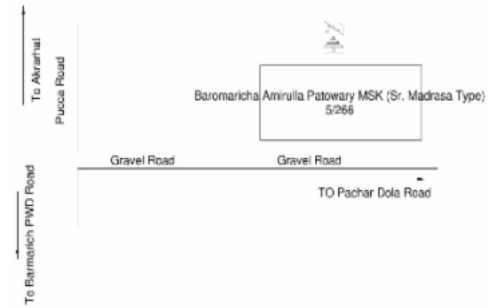

নির্বাচক নিবন্ধন আধিকারিকের স্বাক্ষর

Nazri Naksha

Google Map View

Polling Station Building Front View

Polling Station Front View

Cad View

Key MAP View

1 নাম : এনহার আলী মিঞা পিতার নাম: আনু মিঞা বাড়ির নং : n0044 বয়স : 57 লিঙ্গ : পুরুষ	YSL2556173 ফটো উপলব্ধ	2 নাম : নাজির হোসেন পিতার নাম: এনহার আলী বাড়ির নং : n0044 বয়স : 36 লিঙ্গ : পুরুষ	LPC2591089 ফটো উপলব্ধ	3 নাম : অলীমা খাতুন পিতার নাম: মুকব্বুল বাড়ির নং : না বয়স : 49 লিঙ্গ : মহিলা	WB/01/002/618568 ফটো উপলব্ধ
4 নাম : হালিমা বিবি স্বামীর নাম: মারফুদ্দিন মিঞা বাড়ির নং : n0194 বয়স : 61 লিঙ্গ : মহিলা	YSL2552180 ফটো উপলব্ধ	5 নাম : মমিনা বিবি স্বামীর নাম: ছোলেমান মিঞা বাড়ির নং : n0182 বয়স : 61 লিঙ্গ : মহিলা	YSL2534253 ফটো উপলব্ধ	6 নাম : অপিয়া বিবি স্বামীর নাম: জয়নাল মিঞা বাড়ির নং : n0146 বয়স : 36 লিঙ্গ : মহিলা	YSL1865195 ফটো উপলব্ধ
7 নাম : লোকমান মিঞা পিতার নাম: ভোলা মিঞা বাড়ির নং : n0160 বয়স : 44 লিঙ্গ : পুরুষ	LPC2128031 ফটো উপলব্ধ	8 নাম : কাজু মিঞা পিতার নাম: আব্দুল হামিদ মিঞা বাড়ির নং : নগর লালবাজার বয়স : 27 লিঙ্গ : পুরুষ	YSL2957900 ফটো উপলব্ধ	9 নাম : সেরাজুল মিঞা পিতার নাম: চক্ৰবর্তী মিঞা বাড়ির নং : n0084 বয়স : 59 লিঙ্গ : পুরুষ	YSL2884336 ফটো উপলব্ধ
10 নাম : জাহাঙ্গীর মিঞা পিতার নাম: মোবারক মিঞা বাড়ির নং : নগর লালবাজার বয়স : 22 লিঙ্গ : পুরুষ	YSL2911956 ফটো উপলব্ধ	11 নাম : মাহান আলম পিতার নাম: মজিবর মিঞা বাড়ির নং : n0162 বয়স : 26 লিঙ্গ : পুরুষ	YSL2764454 ফটো উপলব্ধ	12 নাম : আর্জিনা খাতুন স্বামীর নাম: আজিজুল মিঞা বাড়ির নং : এন085 বয়স : 28 লিঙ্গ : মহিলা	YSL3010394 ফটো উপলব্ধ
13 নাম : জরিনা বিবি স্বামীর নাম: বাবুল মিঞা বাড়ির নং : n0077 বয়স : 61 লিঙ্গ : মহিলা	YSL2560514 ফটো উপলব্ধ	14 নাম : আমোনা বিবি স্বামীর নাম: মজিবর মিঞা বাড়ির নং : n0158 বয়স : 56 লিঙ্গ : মহিলা	YSL2553832 ফটো উপলব্ধ	15 নাম : মুক্তা খাতুন স্বামীর নাম: খাইরুল হক বাড়ির নং : এন085 বয়স : 26 লিঙ্গ : মহিলা	YSL2579084 ফটো উপলব্ধ
16 নাম : খচিরন বিবি স্বামীর নাম: ছকবার আলি মিঞা বাড়ির নং : n0219 বয়স : 66 লিঙ্গ : মহিলা	YSL2947067 ফটো উপলব্ধ	17 নাম : রেহেনা বিবি স্বামীর নাম: আসরাফ আলী বাড়ির নং : n0203 বয়স : 41 লিঙ্গ : মহিলা	LPC2339430 ফটো উপলব্ধ	18 নাম : আমের আলি মিঞা পিতার নাম: হাচেন আলী মিঞা বাড়ির নং : n0083 বয়স : 36 লিঙ্গ : পুরুষ	LPC2647766 ফটো উপলব্ধ
19 নাম : হাসানুর মিঞা পিতার নাম: রাফিকুল মিয়া বাড়ির নং : এন0156 বয়স : 23 লিঙ্গ : পুরুষ	YSL2916344 ফটো উপলব্ধ	20 নাম : মুন্সি নুরুল হুদা পিতার নাম: আব্দুর রেজ্জাক হুদা বাড়ির নং : n0215 বয়স : 53 লিঙ্গ : পুরুষ	YSL2528602 ফটো উপলব্ধ	21 নাম : মনিরুল মিঞা পিতার নাম: হোসেন আলী মিঞা বাড়ির নং : এন0070 বয়স : 29 লিঙ্গ : পুরুষ	YSL2710242 ফটো উপলব্ধ
22 নাম : জরিনা বিবি স্বামীর নাম: রহিদুল মিঞা বাড়ির নং : এন0225 বয়স : 38 লিঙ্গ : মহিলা	YSL2464857 ফটো উপলব্ধ	23 নাম : ছোলেমান মিঞা পিতার নাম: তাহার উদ্দিন মিঞা বাড়ির নং : n0182 বয়স : 66 লিঙ্গ : পুরুষ	YSL2537959 ফটো উপলব্ধ	24 নাম : অজিদা বিবি স্বামীর নাম: আজিবর রহমান বাড়ির নং : n0162 বয়স : 37 লিঙ্গ : মহিলা	LPC2647634 ফটো উপলব্ধ
25 নাম : শিউলি খাতুন স্বামীর নাম: আব্দুল রাসিদ বাড়ির নং : n0080 বয়স : 40 লিঙ্গ : মহিলা	LPC2339398 ফটো উপলব্ধ	26 নাম : আজিবর রহমান পিতার নাম: তাজ উদ্দিন মিঞা বাড়ির নং : n0162 বয়স : 46 লিঙ্গ : পুরুষ	LPC2128890 ফটো উপলব্ধ	27 নাম : সেরাজুল মিয়া পিতার নাম: দারিদ উদ্দিন মিঞা বাড়ির নং : n0203 বয়স : 43 লিঙ্গ : পুরুষ	LPC2338580 ফটো উপলব্ধ
28 নাম : জামিনুর মিঞা পিতার নাম: মোবারক মিঞা বাড়ির নং : নগর লালবাজার বয়স : 24 লিঙ্গ : পুরুষ	YSL2834489 ফটো উপলব্ধ	29 নাম : জবিয়া বেওয়া স্বামীর নাম: ছোবাহান মিঞা বাড়ির নং : n0160 বয়স : 59 লিঙ্গ : মহিলা	YSL2533172 ফটো উপলব্ধ	30 নাম : মালেকুল মিয়া পিতার নাম: হামিদুল মিয়া বাড়ির নং : T05 বয়স : 24 লিঙ্গ : পুরুষ	YSL2817286 ফটো উপলব্ধ