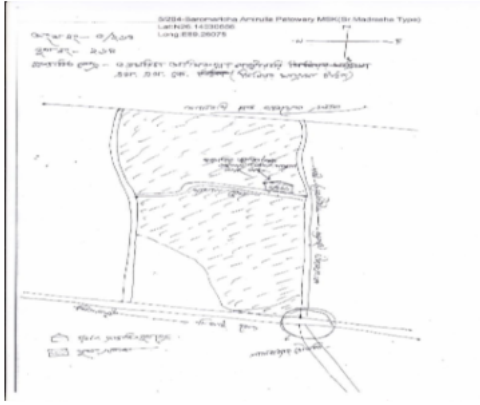

Nazri Naksha