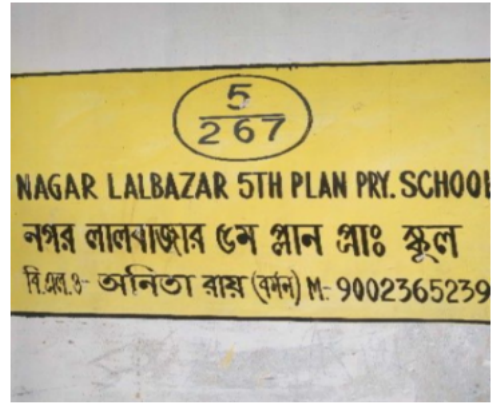

নির্বাচক নিবন্ধন আধিকারিকের স্বাক্ষর

Nazri Naksha

Google Map View

Polling Station Building Front View

Polling Station Front View

Cad View

Key MAP View

বিধানসভা নির্বাচনক্ষেত্রের নং, নাম : 5-শীতলকুচি  
ভাগ নং, নাম : 1-নগর লালবাজার (অংশ)