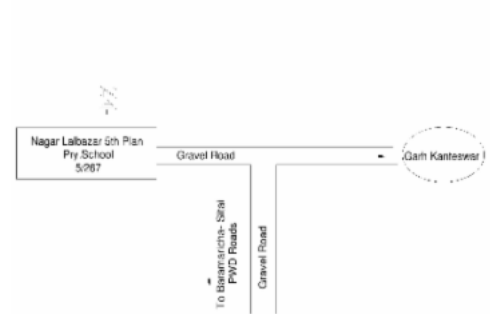

নির্বাচক নিবন্ধন আধিকারিকের স্বাক্ষর

Nazri Naksha

Google Map View

Polling Station Building Front View

Polling Station Front View

Cad View

Key MAP View

বিধানসভা নির্বাচনক্ষেত্রের নং, নাম : 5-শীতলকুচি  
ভাগ নং, নাম : 1-নগর লালবাজার (অংশ)