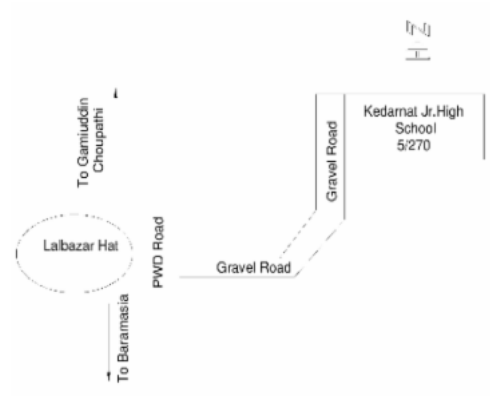

নির্বাচক নিবন্ধন আধিকারিকের স্বাক্ষর

Nazri Naksha

Google Map View

Polling Station Building Front View

Polling Station Front View

Cad View

Key MAP View

বিধানসভা নির্বাচনক্ষেত্রের নং, নাম : 5-শীতলকুচি  
ভাগ নং, নাম : 1-নগর লাল বাজার (অংশ)