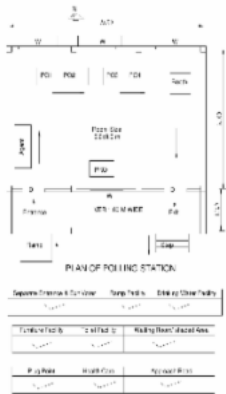

নির্বাচক নিবন্ধন আধিকারিকের স্বাক্ষর

Nazri Naksha

Google Map View

Polling Station Building Front View

Polling Station Front View

Cad View

Key MAP View

1 নাম : আব্দুল মান্নান পিতার নাম : আব্দুল করিম বাড়ির নং : n0053 বয়স : 33 লিঙ্গ : পুরুষ	YSL1867282	ফটো উপলব্ধ	2 নাম : সফিকুল ইসলাম পিতার নাম : জেহের আলি মিয়া বাড়ির নং : এন0106 বয়স : 28 লিঙ্গ : পুরুষ	YSL2713139	ফটো উপলব্ধ	3 নাম : বিলকিস বিবি স্বামীর নাম : জেনারেল মিয়া বাড়ির নং : নং বয়স : 32 লিঙ্গ : মহিলা	YSL2760197	ফটো উপলব্ধ
4 নাম : দেলদার মিয়া পিতার নাম : ফারুক মিয়া বাড়ির নং : না বয়স : 25 লিঙ্গ : পুরুষ	YSL2713576	ফটো উপলব্ধ	5 নাম : সহীদুল মিয়া পিতার নাম : আজিজ মিয়া বাড়ির নং : 95 বয়স : 29 লিঙ্গ : পুরুষ	YSL2888337	ফটো উপলব্ধ	6 নাম : লাভলী খাতুন স্বামীর নাম : নুরুল আমিন বাড়ির নং : n0011 বয়স : 28 লিঙ্গ : মহিলা	YSL2240315	ফটো উপলব্ধ
7 নাম : সপিকুল মিয়া পিতার নাম : জব্বার মিয়া বাড়ির নং : n0163 বয়স : 44 লিঙ্গ : পুরুষ	LPC2140408	ফটো উপলব্ধ	8 নাম : রফিকুল মিয়া পিতার নাম : মহং আলি বাড়ির নং : n0233 বয়স : 60 লিঙ্গ : পুরুষ	LPC0993279	ফটো উপলব্ধ	9 নাম : রাহুল মিয়া পিতার নাম : দিরাঞ্জুল মিয়া বাড়ির নং : নং বয়স : 26 লিঙ্গ : পুরুষ	YSL2918498	ফটো উপলব্ধ
10 নাম : মমিনুর মিয়া পিতার নাম : সফিকুল মিয়া বাড়ির নং : এন0156 বয়স : 26 লিঙ্গ : পুরুষ	YSL2483816	ফটো উপলব্ধ	11 নাম : রাহুল মিয়া মায়ের নাম : আমিনা বাড়ির নং : এন0108 বয়স : 25 লিঙ্গ : পুরুষ	YSL2713204	ফটো উপলব্ধ	12 নাম : রাখিজুল মিয়া পিতার নাম : ভগলু মিয়া বাড়ির নং : n0045 বয়স : 31 লিঙ্গ : পুরুষ	YSL2240570	ফটো উপলব্ধ
13 নাম : বিউটি খাতুন স্বামীর নাম : জেসন মিয়া বাড়ির নং : এন0038 বয়স : 29 লিঙ্গ : মহিলা	YSL2747111	ফটো উপলব্ধ	14 নাম : ওপিয়া বিবি স্বামীর নাম : জাহিদুল বাড়ির নং : নীল বয়স : 43 লিঙ্গ : মহিলা	YSL2911741	ফটো উপলব্ধ	15 নাম : ছাবিনা খাতুন স্বামীর নাম : আব্দুল মান্নান বাড়ির নং : নং বয়স : 26 লিঙ্গ : মহিলা	YSL2879831	ফটো উপলব্ধ
16 নাম : সাহার আদী মিয়া পিতার নাম : ফারুকুল মিয়া বাড়ির নং : এন0142 বয়স : 23 লিঙ্গ : পুরুষ	YSL2713303	ফটো উপলব্ধ	17 নাম : হাসনা বিবি স্বামীর নাম : আছাবর বাড়ির নং : n0054 বয়স : 46 লিঙ্গ : মহিলা	LPC1437862	ফটো উপলব্ধ	18 নাম : মকলেছ মিয়া পিতার নাম : গুহের আলি বাড়ির নং : বারমাসিয়া বয়স : 26 লিঙ্গ : পুরুষ	YSL2922037	ফটো উপলব্ধ
19 নাম : হামিদ মিয়া পিতার নাম : জাহিদুল মিয়া বাড়ির নং : না বয়স : 27 লিঙ্গ : পুরুষ	YSL2849032	ফটো উপলব্ধ	20 নাম : সাহানুর মিয়া পিতার নাম : আজিজ মিয়া বাড়ির নং : n0095 বয়স : 31 লিঙ্গ : পুরুষ	YSL2121663	ফটো উপলব্ধ	21 নাম : হেলাল উদ্দিন মিয়া পিতার নাম : আফজল মিয়া বাড়ির নং : এন0000 বয়স : 23 লিঙ্গ : পুরুষ	YSL2766756	ফটো উপলব্ধ
22 নাম : ফারুক মিয়া পিতার নাম : ফারুক মিয়া বাড়ির নং : বারোমাসিয়া বয়স : 21 লিঙ্গ : পুরুষ	YSL2903516	ফটো উপলব্ধ	23 নাম : সেফালি খাতুন স্বামীর নাম : আব্দুল হাকিম বাড়ির নং : না বয়স : 26 লিঙ্গ : মহিলা	YSL2623890	ফটো উপলব্ধ	24 নাম : রফিকুল মিয়া পিতার নাম : জেহের আলি বাড়ির নং : নীল বয়স : 25 লিঙ্গ : পুরুষ	YSL2834463	ফটো উপলব্ধ
25 নাম : সহীদুল মিয়া পিতার নাম : আবদুল আজিজ মিয়া বাড়ির নং : নীল বয়স : 23 লিঙ্গ : পুরুষ	YSL2918779	ফটো উপলব্ধ	26 নাম : অলিখা খাতুন স্বামীর নাম : রফিকুল মিয়া বাড়ির নং : 0014 বয়স : 31 লিঙ্গ : মহিলা	YSL2623809	ফটো উপলব্ধ	27 নাম : আতোরা বিবি স্বামীর নাম : কুদ্দুজ মিয়া বাড়ির নং : n0123 বয়স : 44 লিঙ্গ : মহিলা	LPC2139855	ফটো উপলব্ধ
28 নাম : রহিমা বিবি পিতার নাম : রফিকুল মিয়া বাড়ির নং : এন0012 বয়স : 34 লিঙ্গ : মহিলা	YSL2464766	ফটো উপলব্ধ	29 নাম : সাইফুল মিয়া পিতার নাম : রফিকুল মিয়া বাড়ির নং : এন0072 বয়স : 26 লিঙ্গ : পুরুষ	YSL2483832	ফটো উপলব্ধ	30 নাম : পরবিনা বিবি স্বামীর নাম : মতিয়ার রহমান মিয়া বাড়ির নং : 27/90 বয়স : 35 লিঙ্গ : মহিলা	YSL2907129	ফটো উপলব্ধ