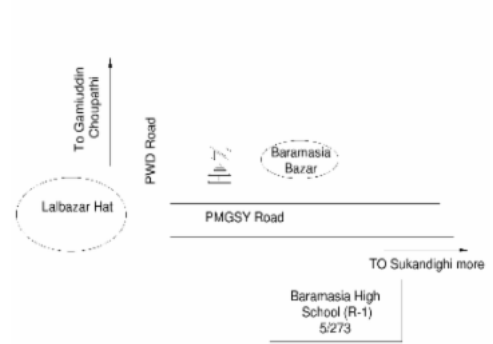

নির্বাচক নিবন্ধন আধিকারিকের স্বাক্ষর

Nazri Naksha

Google Map View

Polling Station Building Front View

Polling Station Front View

Cad View

Key MAP View

1 নাম : আব্দুল মান্নান পিতার নাম : আব্দুল করিম বাড়ির নং : n0053 বয়স : 33 লিঙ্গ : পুরুষ	YSL1867282	ফটো উপলব্ধ	2 নাম : সফিকুল ইসলাম পিতার নাম : জেহের আলি মিয়া বাড়ির নং : এন0106 বয়স : 28 লিঙ্গ : পুরুষ	YSL2713139	ফটো উপলব্ধ	3 নাম : বিলকিস বিবি স্বামীর নাম : জেনারেল মিয়া বাড়ির নং : নং বয়স : 32 লিঙ্গ : মহিলা	YSL2760197	ফটো উপলব্ধ
4 নাম : দেলদার মিয়া পিতার নাম : ফারুক মিয়া বাড়ির নং : না বয়স : 25 লিঙ্গ : পুরুষ	YSL2713576	ফটো উপলব্ধ	5 নাম : সহীদুল মিয়া পিতার নাম : আজিজ মিয়া বাড়ির নং : 95 বয়স : 29 লিঙ্গ : পুরুষ	YSL2888337	ফটো উপলব্ধ	6 নাম : লাভলী খাতুন স্বামীর নাম : নুরুল আমিন বাড়ির নং : n0011 বয়স : 28 লিঙ্গ : মহিলা	YSL2240315	ফটো উপলব্ধ
7 নাম : সপিকুল মিয়া পিতার নাম : জব্বার মিয়া বাড়ির নং : n0163 বয়স : 44 লিঙ্গ : পুরুষ	LPC2140408	ফটো উপলব্ধ	8 নাম : রফিকুল মিয়া পিতার নাম : মহং আলি বাড়ির নং : n0233 বয়স : 60 লিঙ্গ : পুরুষ	LPC0993279	ফটো উপলব্ধ	9 নাম : রাহুল মিয়া পিতার নাম : দিরাঞ্জুল মিয়া বাড়ির নং : নং বয়স : 26 লিঙ্গ : পুরুষ	YSL2918498	ফটো উপলব্ধ
10 নাম : মমিনুর মিয়া পিতার নাম : সফিকুল মিয়া বাড়ির নং : এন0156 বয়স : 26 লিঙ্গ : পুরুষ	YSL2483816	ফটো উপলব্ধ	11 নাম : রাহুল মিয়া মায়ের নাম : আমিনা বাড়ির নং : এন0108 বয়স : 25 লিঙ্গ : পুরুষ	YSL2713204	ফটো উপলব্ধ	12 নাম : রাখিজুল মিয়া পিতার নাম : ভগলু মিয়া বাড়ির নং : n0045 বয়স : 31 লিঙ্গ : পুরুষ	YSL2240570	ফটো উপলব্ধ
13 নাম : বিউটি খাতুন স্বামীর নাম : জেসন মিয়া বাড়ির নং : এন0038 বয়স : 29 লিঙ্গ : মহিলা	YSL2747111	ফটো উপলব্ধ	14 নাম : ওপিয়া বিবি স্বামীর নাম : জাহিদুল বাড়ির নং : নীল বয়স : 43 লিঙ্গ : মহিলা	YSL2911741	ফটো উপলব্ধ	15 নাম : ছাবিনা খাতুন স্বামীর নাম : আব্দুল মান্নান বাড়ির নং : নং বয়স : 26 লিঙ্গ : মহিলা	YSL2879831	ফটো উপলব্ধ
16 নাম : সাহার আদী মিয়া পিতার নাম : ফারুকুল মিয়া বাড়ির নং : এন0142 বয়স : 23 লিঙ্গ : পুরুষ	YSL2713303	ফটো উপলব্ধ	17 নাম : হাসনা বিবি স্বামীর নাম : আছাবর বাড়ির নং : n0054 বয়স : 46 লিঙ্গ : মহিলা	LPC1437862	ফটো উপলব্ধ	18 নাম : মকলেছ মিয়া পিতার নাম : গুহের আলি বাড়ির নং : বারমাসিয়া বয়স : 26 লিঙ্গ : পুরুষ	YSL2922037	ফটো উপলব্ধ
19 নাম : হামিদ মিয়া পিতার নাম : জাহিদুল মিয়া বাড়ির নং : না বয়স : 27 লিঙ্গ : পুরুষ	YSL2849032	ফটো উপলব্ধ	20 নাম : সাহানুর মিয়া পিতার নাম : আজিজ মিয়া বাড়ির নং : n0095 বয়স : 31 লিঙ্গ : পুরুষ	YSL2121663	ফটো উপলব্ধ	21 নাম : হেলাল উদ্দিন মিয়া পিতার নাম : আফজল মিয়া বাড়ির নং : এন0000 বয়স : 23 লিঙ্গ : পুরুষ	YSL2766756	ফটো উপলব্ধ
22 নাম : ফারুক মিয়া পিতার নাম : ফারুক মিয়া বাড়ির নং : বারোমাসিয়া বয়স : 21 লিঙ্গ : পুরুষ	YSL2903516	ফটো উপলব্ধ	23 নাম : সেফালি খাতুন স্বামীর নাম : আব্দুল হাকিম বাড়ির নং : না বয়স : 26 লিঙ্গ : মহিলা	YSL2623890	ফটো উপলব্ধ	24 নাম : রফিকুল মিয়া পিতার নাম : জেহের আলি বাড়ির নং : নীল বয়স : 25 লিঙ্গ : পুরুষ	YSL2834463	ফটো উপলব্ধ
25 নাম : সহীদুল মিয়া পিতার নাম : আবদুল আজিজ মিয়া বাড়ির নং : নীল বয়স : 23 লিঙ্গ : পুরুষ	YSL2918779	ফটো উপলব্ধ	26 নাম : অলিখা খাতুন স্বামীর নাম : রফিকুল মিয়া বাড়ির নং : 0014 বয়স : 31 লিঙ্গ : মহিলা	YSL2623809	ফটো উপলব্ধ	27 নাম : আতোরা বিবি স্বামীর নাম : কুদ্দুজ মিয়া বাড়ির নং : n0123 বয়স : 44 লিঙ্গ : মহিলা	LPC2139855	ফটো উপলব্ধ
28 নাম : রহিমা বিবি পিতার নাম : রফিকুল মিয়া বাড়ির নং : এন0012 বয়স : 34 লিঙ্গ : মহিলা	YSL2464766	ফটো উপলব্ধ	29 নাম : সাইফুল মিয়া পিতার নাম : রফিকুল মিয়া বাড়ির নং : এন0072 বয়স : 26 লিঙ্গ : পুরুষ	YSL2483832	ফটো উপলব্ধ	30 নাম : পরবিনা বিবি স্বামীর নাম : মতিয়ার রহমান মিয়া বাড়ির নং : 27/90 বয়স : 35 লিঙ্গ : মহিলা	YSL2907129	ফটো উপলব্ধ