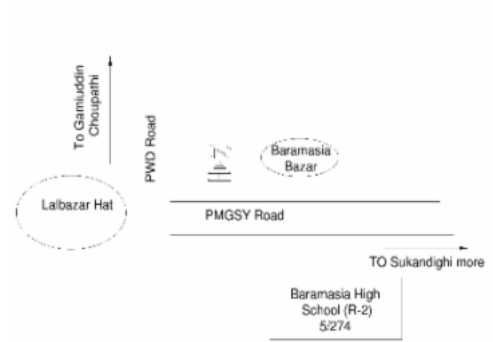

নির্বাচক নিবন্ধন আধিকারিকের স্বাক্ষর

Nazri Naksha

Google Map View

Polling Station Building Front View

Polling Station Front View

Cad View

Key MAP View

1 নাম : সরিফা বিবি স্বামীর নাম : মুজিবুল মিয়া বাড়ির নং : n0089 বয়স : 43 লিঙ্গ : মহিলা	LPC2347151 ফটো উপলব্ধ	2 নাম : আলাল মিয়া পিতার নাম : সহিদার মিয়া বাড়ির নং : এন0136 বয়স : 25 লিঙ্গ : পুরুষ	YSL2714012 ফটো উপলব্ধ	3 নাম : আবির হোসেন পিতার নাম : ইব্রাহিম মিয়া বাড়ির নং : n0110 বয়স : 55 লিঙ্গ : পুরুষ	YSL2527380 ফটো উপলব্ধ
4 নাম : আবু হানিফা মিয়া পিতার নাম : মুজিবুল মিয়া বাড়ির নং : n0141 বয়স : 65 লিঙ্গ : পুরুষ	WB/01/002/513017 ফটো উপলব্ধ	5 নাম : মনোয়ারা বিবি স্বামীর নাম : জয়লাল মিয়া বাড়ির নং : n0099 বয়স : 59 লিঙ্গ : মহিলা	YSL2896520 ফটো উপলব্ধ	6 নাম : সামিনুর মিয়া পিতার নাম : মুজিবুল মিয়া বাড়ির নং : এন0082 বয়স : 28 লিঙ্গ : পুরুষ	YSL2714129 ফটো উপলব্ধ
7 নাম : হারুন উর রশিদ পিতার নাম : আব্দুল ওহাব বাড়ির নং : এন0118 বয়স : 25 লিঙ্গ : পুরুষ	YSL2745446 ফটো উপলব্ধ	8 নাম : মমিতা বিবি স্বামীর নাম : আব্দুল আলী বাড়ির নং : n0148 বয়স : 33 লিঙ্গ : মহিলা	YSL1867886 ফটো উপলব্ধ	9 নাম : সাকিল মিয়া পিতার নাম : আব্দুল মিয়া বাড়ির নং : কে-274 বয়স : 25 লিঙ্গ : পুরুষ	YSL2953008 ফটো উপলব্ধ
10 নাম : মঞ্জুরা বিবি স্বামীর নাম : সাদিকুল হক বাড়ির নং : n0150 বয়স : 46 লিঙ্গ : মহিলা	YSL2557759 ফটো উপলব্ধ	11 নাম : সাজাহান মিয়া পিতার নাম : আব্দুল মজিদ বাড়ির নং : n0150 বয়স : 46 লিঙ্গ : পুরুষ	LPC2649622 ফটো উপলব্ধ	12 নাম : মেহের জামাল পিতার নাম : হোলেমান মিয়া বাড়ির নং : n0119 বয়স : 51 লিঙ্গ : পুরুষ	YSL2518496 ফটো উপলব্ধ
13 নাম : লতিফা বিবি স্বামীর নাম : আব্দুল মিয়া বাড়ির নং : n0102 বয়স : 76 লিঙ্গ : মহিলা	YSL2535524 ফটো উপলব্ধ	14 নাম : জিয়ারুল মিয়া পিতার নাম : ইয়ানুচ মিয়া বাড়ির নং : এন0129 বয়স : 32 লিঙ্গ : পুরুষ	YSL2714137 ফটো উপলব্ধ	15 নাম : দিলরুবা বেগম স্বামীর নাম : গোলাম রব্বানি আহমেদ বাড়ির নং : n0052 বয়স : 55 লিঙ্গ : মহিলা	YSL1653856 ফটো উপলব্ধ
16 নাম : পিন্ধি খাতুন স্বামীর নাম : মালেকুল মিয়া বাড়ির নং : এন0055 বয়স : 24 লিঙ্গ : মহিলা	YSL2714368 ফটো উপলব্ধ	17 নাম : আতাউররহমান মিয়া পিতার নাম : সুফাতুল মিয়া বাড়ির নং : না বয়স : 30 লিঙ্গ : পুরুষ	YSL2624625 ফটো উপলব্ধ	18 নাম : জামেনা বিবি স্বামীর নাম : আমিনুর মিয়া বাড়ির নং : না বয়স : 34 লিঙ্গ : মহিলা	YSL2921187 ফটো উপলব্ধ
19 নাম : মেহেন্নারা বিবি স্বামীর নাম : মিন্টু মিয়া বাড়ির নং : n0055 বয়স : 51 লিঙ্গ : মহিলা	LPC0983163 ফটো উপলব্ধ	20 নাম : আয়েসা বিবি স্বামীর নাম : আজিজার রহমান বাড়ির নং : n0133 বয়স : 61 লিঙ্গ : মহিলা	YSL2621027 ফটো উপলব্ধ	21 নাম : মৌসুমি পারভিন স্বামীর নাম : আলি হোসেন বাড়ির নং : এন0015 বয়স : 23 লিঙ্গ : মহিলা	YSL2714277 ফটো উপলব্ধ
22 নাম : মিন্টু মিয়া পিতার নাম : মনছার মিয়া বাড়ির নং : n0055 বয়স : 59 লিঙ্গ : পুরুষ	YSL2518256 ফটো উপলব্ধ	23 নাম : তৈয়ব আলি মিয়া পিতার নাম : গফিজ উদ্দিন মিয়া বাড়ির নং : n0102 বয়স : 69 লিঙ্গ : পুরুষ	YSL2528677 ফটো উপলব্ধ	24 নাম : আয়নাল মিয়া পিতার নাম : মোহর আলী বাড়ির নং : n0129 বয়স : 56 লিঙ্গ : পুরুষ	YSL2526093 ফটো উপলব্ধ
25 নাম : রিপোন মিয়া পিতার নাম : আব্দুল আলী বাড়ির নং : n0110 বয়স : 26 লিঙ্গ : পুরুষ	YSL2625374 ফটো উপলব্ধ	26 নাম : বিলকিচ বিবি স্বামীর নাম : সরিফা মিয়া বাড়ির নং : n0141 বয়স : 34 লিঙ্গ : মহিলা	YSL2240992 ফটো উপলব্ধ	27 নাম : রহিলা বিবি স্বামীর নাম : ইয়াকত আলী বাড়ির নং : n0136 বয়স : 61 লিঙ্গ : মহিলা	YSL2919645 ফটো উপলব্ধ
28 নাম : মহিলা বিবি স্বামীর নাম : আবির হোসেন বাড়ির নং : n0110 বয়স : 49 লিঙ্গ : মহিলা	YSL2527398 ফটো উপলব্ধ	29 নাম : মহম্মদ আলি মিয়া পিতার নাম : কেনাতুল্লা মিয়া বাড়ির নং : n0077 বয়স : 70 লিঙ্গ : পুরুষ	YSL2768315 ফটো উপলব্ধ	30 নাম : জিন্নাতুল ফিরদৌস পিতার নাম : দিল্লাজুল মিয়া বাড়ির নং : n0150 বয়স : 33 লিঙ্গ : পুরুষ	YSL1729250 ফটো উপলব্ধ