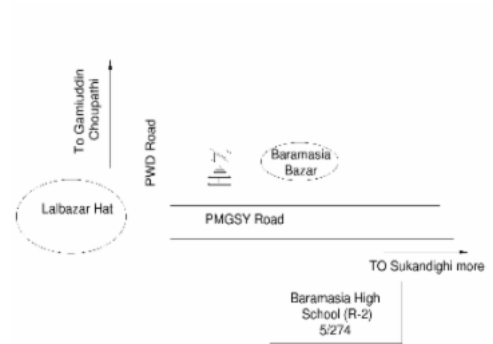

নির্বাচক নিবন্ধন আধিকারিকের স্বাক্ষর

Nazri Naksha

Google Map View

Polling Station Building Front View

Polling Station Front View

Cad View

Key MAP View

বিধানসভা নির্বাচনক্ষেত্রের নং, নাম : 5-শীতলকুচি
ভাগ নং, নাম : 1-বারো মাসিয়া (অংশ)