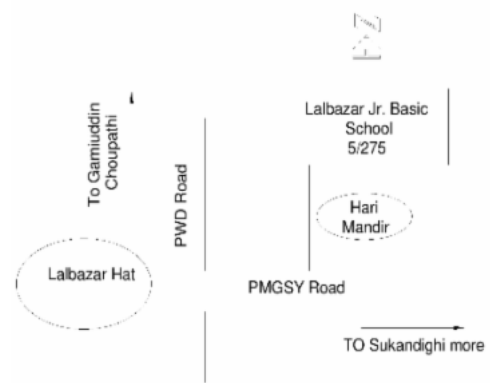

নির্বাচক নিবন্ধন আধিকারিকের স্বাক্ষর

Nazri Naksha

Google Map View

Polling Station Building Front View

Polling Station Front View

Cad View

Key MAP View

বিধানসভা নির্বাচনক্ষেত্রের নং, নাম : 5-শীতলকুচি
ভাগ নং, নাম : 1-পাগলীমারী (সমগ্র)