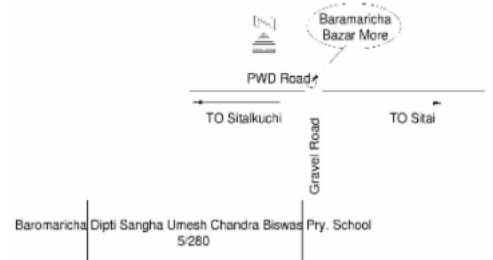

নির্বাচক নিবন্ধন আধিকারিকের স্বাক্ষর

Nazri Naksha

Google Map View

Polling Station Building Front View

Polling Station Front View

Cad View

Key MAP View

1 নাম : জব্বার আলী মিয়া পিতার নাম : উসমান উদ্দিন মিয়া বাড়ির নং : n0001 বয়স : 70 লিঙ্গ : পুরুষ	YSL2554350 ফটো উপলব্ধ	2 নাম : অসিদুল ইসলাম পিতার নাম : সাহেদ আলী বাড়ির নং : n0055 বয়স : 35 লিঙ্গ : পুরুষ	YSL2008969 ফটো উপলব্ধ	3 নাম : আনোরা বিবি স্বামীর নাম : সাহেদ আলী বাড়ির নং : n0055 বয়স : 76 লিঙ্গ : মহিলা	YSL2488138 ফটো উপলব্ধ
4 নাম : আবুল কাশেম পিতার নাম : আজহার রহমান বাড়ির নং : n0155 বয়স : 42 লিঙ্গ : পুরুষ	LPC2333912 ফটো উপলব্ধ	5 নাম : হালিমা বিবি স্বামীর নাম : মন আলি বাড়ির নং : n0035 বয়স : 34 লিঙ্গ : মহিলা	YSL2631307 ফটো উপলব্ধ	6 নাম : জেহেবা বিবি স্বামীর নাম : আমিন মিয়া বাড়ির নং : n0096 বয়স : 48 লিঙ্গ : মহিলা	YSL2566461 ফটো উপলব্ধ
7 নাম : সফিকুল মিয়া পিতার নাম : কাসেম মিয়া বাড়ির নং : n0137 বয়স : 51 লিঙ্গ : পুরুষ	YSL2517142 ফটো উপলব্ধ	8 নাম : আবুলবাসার পিতার নাম : গমির উদ্দিন মিয়া বাড়ির নং : n0147 বয়স : 54 লিঙ্গ : পুরুষ	YSL2537900 ফটো উপলব্ধ	9 নাম : নুরুল ইসলাম পিতার নাম : জাবিন উদ্দিন মিয়া বাড়ির নং : n0090 বয়স : 70 লিঙ্গ : পুরুষ	YSL2517191 ফটো উপলব্ধ
10 নাম : সাহি সুলতান স্বামীর নাম : জাহাঙ্গীর আলম বাড়ির নং : n0001 বয়স : 27 লিঙ্গ : মহিলা	YSL2717296 ফটো উপলব্ধ	11 নাম : মেনোকা খাতুন পিতার নাম : আব্দুল হামিদ মিয়া বাড়ির নং : n0001 বয়স : 26 লিঙ্গ : মহিলা	YSL2243921 ফটো উপলব্ধ	12 নাম : সহিদুল ইসলাম পিতার নাম : জব্বার আলী মিয়া বাড়ির নং : n0001 বয়স : 48 লিঙ্গ : পুরুষ	YSL2548758 ফটো উপলব্ধ
13 নাম : আমেদ আলী পিতার নাম : খট্ট বাড়ির নং : n0059 বয়স : 57 লিঙ্গ : পুরুষ	YSL2826279 ফটো উপলব্ধ	14 নাম : সাবানা খাতুন স্বামীর নাম : গাজিরুল মিয়া বাড়ির নং : 008 বয়স : 22 লিঙ্গ : মহিলা	YSL2900421 ফটো উপলব্ধ	15 নাম : সোরাব আলি পিতার নাম : আব্দুল সাত্তার মিয়া বাড়ির নং : n0231 বয়স : 48 লিঙ্গ : পুরুষ	YSL2531226 ফটো উপলব্ধ
16 নাম : খাদিজা বানু পিতার নাম : খাজিরুল মিয়া বাড়ির নং : ছাট লালবাজার বয়স : 22 লিঙ্গ : মহিলা	YSL2881027 ফটো উপলব্ধ	17 নাম : আয়ুব আলী পিতার নাম : মুহাম্মদ আলী বাড়ির নং : n0079 বয়স : 43 লিঙ্গ : পুরুষ	YSL1555390 ফটো উপলব্ধ	18 নাম : আয়েসা সিদ্দিকা স্বামীর নাম : রফিকুল ইসলাম বাড়ির নং : 189 বয়স : 51 লিঙ্গ : মহিলা	LPC2526671 ফটো উপলব্ধ
19 নাম : অখিদুল মিয়া পিতার নাম : মোহাম্মদ আলি বাড়ির নং : n0079 বয়স : 28 লিঙ্গ : পুরুষ	YSL2819894 ফটো উপলব্ধ	20 নাম : তারিফ মহাম্মাদ পিতার নাম : নুরবক্ত মিয়া বাড়ির নং : বড় মরিচা বয়স : 35 লিঙ্গ : পুরুষ	YSL1403294 ফটো উপলব্ধ	21 নাম : চেহেরুল ইসলাম পিতার নাম : নুরুল ইসলাম বাড়ির নং : N0090 বয়স : 24 লিঙ্গ : পুরুষ	YSL2630929 ফটো উপলব্ধ
22 নাম : আর্জিনা বিবি স্বামীর নাম : জাহিদুল মিয়া বাড়ির নং : n0133 বয়স : 33 লিঙ্গ : মহিলা	YSL2631679 ফটো উপলব্ধ	23 নাম : নবিউল মিয়া পিতার নাম : জাহিদুল মিয়া বাড়ির নং : n0001 বয়স : 44 লিঙ্গ : পুরুষ	LPC2119824 ফটো উপলব্ধ	24 নাম : সাহানুর মিয়া পিতার নাম : আবু বক্কর মিয়া বাড়ির নং : ছাট লালবাজার বয়স : 26 লিঙ্গ : পুরুষ	YSL2716942 ফটো উপলব্ধ
25 নাম : রেহেনা বিবি স্বামীর নাম : রুমজান আলী বাড়ির নং : 005 বয়স : 34 লিঙ্গ : মহিলা	YSL2716884 ফটো উপলব্ধ	26 নাম : কাশেম আলি পিতার নাম : নেজামুদ্দিন বাড়ির নং : n0016 বয়স : 60 লিঙ্গ : পুরুষ	YSL2731396 ফটো উপলব্ধ	27 নাম : আব্দুর রসিদ পিতার নাম : মকবুল হোসেন বাড়ির নং : n0017 বয়স : 62 লিঙ্গ : পুরুষ	YSL2744183 ফটো উপলব্ধ
28 নাম : নূরনহার বেগম স্বামীর নাম : আব্দুল মজিদ বাড়ির নং : n0017 বয়স : 44 লিঙ্গ : মহিলা	LPC2119980 ফটো উপলব্ধ	29 নাম : ইলীয়াজ মিয়া পিতার নাম : সফিকুল মিয়া বাড়ির নং : 008 বয়স : 22 লিঙ্গ : পুরুষ	YSL2960409 ফটো উপলব্ধ	30 নাম : শেলীমা রহমান পিতার নাম : সহিদার রহমান বাড়ির নং : 111 (7) বয়স : 24 লিঙ্গ : মহিলা	YSL2716959 ফটো উপলব্ধ