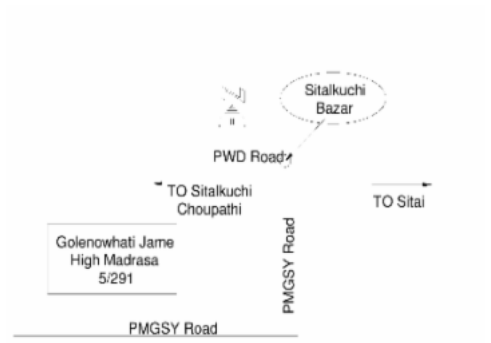

নির্বাচক তালিকা 2026 S25 পশ্চিমবঙ্গ

বিধানসভা নির্বাচনক্ষেত্রের নং, নাম ও সংরক্ষণের স্থিতি : 5 - শীতলকুচি (তপশীলি জাতি)		অংশ নং : 290			
বিধানসভা নির্বাচনক্ষেত্রটি যে লোকসভা নির্বাচনক্ষেত্রের / ক্ষেত্রসমূহের অন্তর্ভুক্ত তার নং, নাম ও সংরক্ষণ স্থিতি : 1 - কুচবিহার (তপশীলি জাতি)					
1. সংশোধনের পূর্ণ বিবরণ					
সংশোধনের বৎসর :	2026	নির্বাচক তালিকার পরিচিতি :			
ভিত্তি তারিখ :	01-01-2026	বিশেষ নিবিড় সংশোধনী ২০২৬-এর চূড়ান্ত ভোটার তালিকা			
সংশোধনের প্রকৃতি :	বিশেষ নিবিড় সংশোধনী 2026				
প্রকাশনার তারিখ :	28-02-2026				
2. অংশ ও নির্বাচনী এলাকার পূর্ণ বিবরণ :					
অংশের ভাগ নং ও নাম :					
1-ছোট লালবাজার (সমগ্র)					
2-খারিজা শিতলখুচী (সমগ্র)					
		প্রধান শহর/গ্রাম	: ছোট লালবাজার		
		ওয়ার্ড	:		
		থানা	: শীতলখুচী		
		গ্রাম পঞ্চায়েত	: লালবাজার		
		ব্লক	: শীতলখুচী		
		মহকুমা	: মাথাভাঙ্গা		
		জেলা	: কুচবিহার		
		পিন	: 736158		
3. ভোট গ্রহন কেন্দ্রের পূর্ণ বিবরণ :					
ভোট গ্রহন কেন্দ্রের নং, নাম :		ভোট গ্রহন কেন্দ্রের শ্রেণী :		গ্রামীণ	
290 - বড় মরিচা দেলোয়ার হোসেন হাই স্কুল		এই অংশে সহায়ক ভোটগ্রহন কেন্দ্রের সংখ্যা		0	
ভোট গ্রহন কেন্দ্রের ঠিকানা :		:			
বড় মরিচা দেলোয়ার হোসেন হাই স্কুল, বড় মরিচা (খারিজা শিতলখুচী)					
4. নির্বাচকের সংখ্যা :					
প্রথম ক্রমিক নং	শেষ ক্রমিক নং	মোট সংখ্যা			
		পুরুষ	মহিলা	তৃতীয় লিঙ্গ	মোট
1	1352	728	624	0	1352

নির্বাচক নিবন্ধন আধিকারিকের স্বাক্ষর

Nazri Naksha

Google Map View

Polling Station Building Front View

Polling Station Front View

Cad View

Key MAP View

বিধানসভা নির্বাচনক্ষেত্রের নং, নাম : 5-শীতলকুচি
ভাগ নং, নাম : 1-ছাট লালবাজার (সমগ্র)