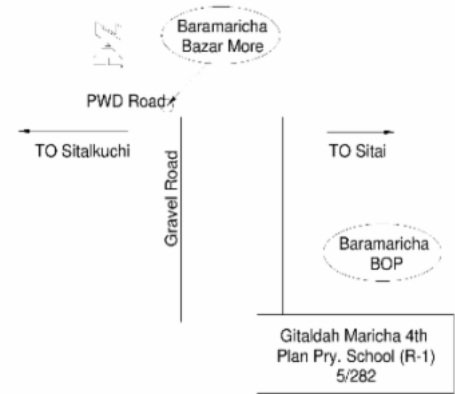

নির্বাচক নিবন্ধন আধিকারিকের স্বাক্ষর

Nazri Naksha

Google Map View

Polling Station Building Front View

Polling Station Front View

Cad View

Key MAP View

বিধানসভা নির্বাচনক্ষেত্রের নং, নাম : 5-শীতলকুচি
ভাগ নং, নাম : 1-গীতালদহ মারিচা (অংশ)