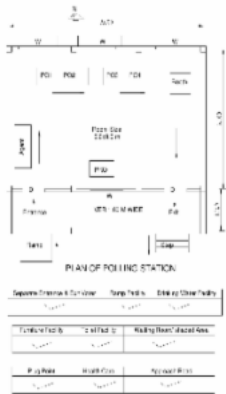

নির্বাচক নিবন্ধন আধিকারিকের স্বাক্ষর

Nazri Naksha

Google Map View

Polling Station Building Front View

Polling Station Front View

Cad View

Key MAP View

বিধানসভা নির্বাচনক্ষেত্রের নং, নাম : 5-শীতলকুচি
ভাগ নং, নাম : 1-গীতালদহ মারিচা (অংশ)